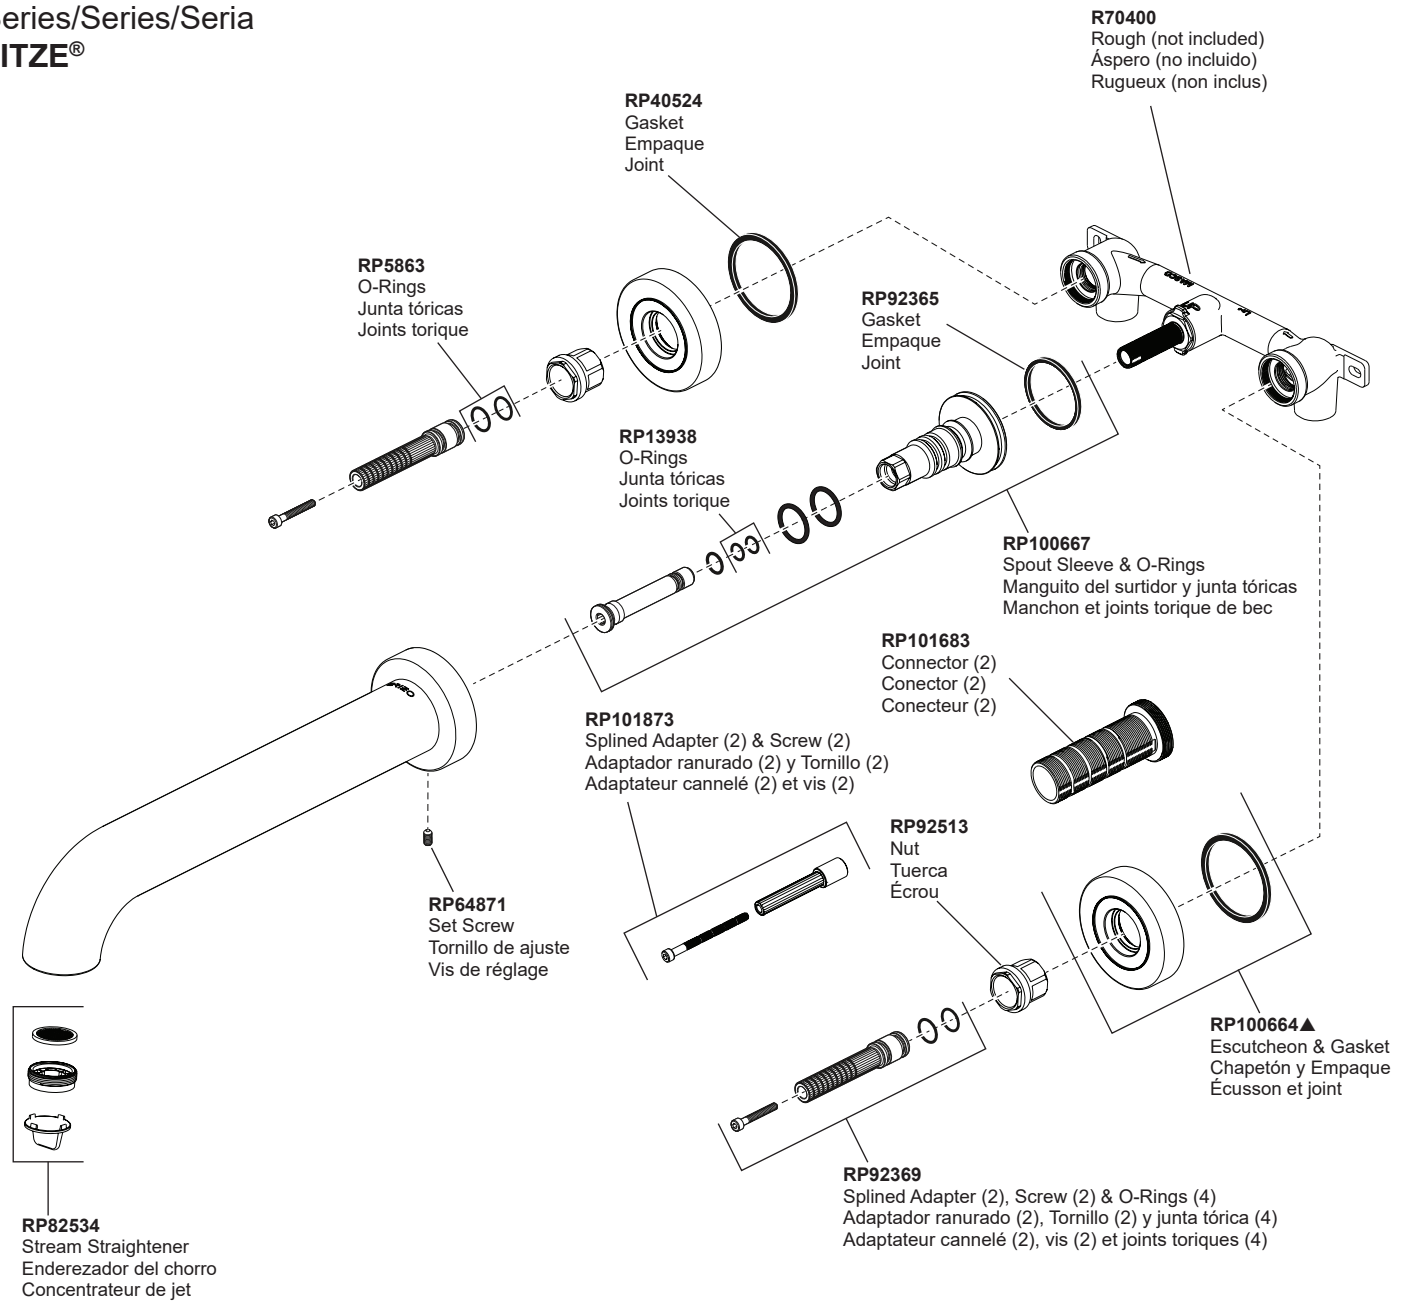

Model/Modelo/Modèle
T70435-▲LHP
 Series/Series/Seria
LITZE®

<p>HL70432▲ Handles Manijas Poignées</p> <p>RP100485▲ Set Screws & Buttons Tornillos y botones Vis et boutons</p> <p>RP100447 Glide Rings Chapetón y Empaque Écusson et joint</p>	<p>HL70433▲ Handles Manijas Poignées</p> <p>RP100485▲ Set Screws & Buttons Tornillos y botones Vis et boutons</p> <p>RP100447 Glide Rings Chapetón y Empaque Écusson et joint</p>	<p>HL70434▲ Handles Manijas Poignées</p> <p>RP100447 Glide Rings Chapetón y Empaque Écusson et joint</p> <p>RP100485▲ Set Screws & Buttons Tornillos y botones Vis et boutons</p>	<p>HL70435▲ Handles Manijas Poignées</p> <p>RP100485▲ Set Screws & Buttons Tornillos y botones Vis et boutons</p> <p>RP100447 Glide Rings Chapetón y Empaque Écusson et joint</p>	<p>HL70439▲ Handles Manijas Poignées</p>	<p>HW70432▲ Handles Manijas Poignées</p>
--	--	--	--	---	---

▲ Specify Finish/ Especificque el Acabado / Précisez le Fini