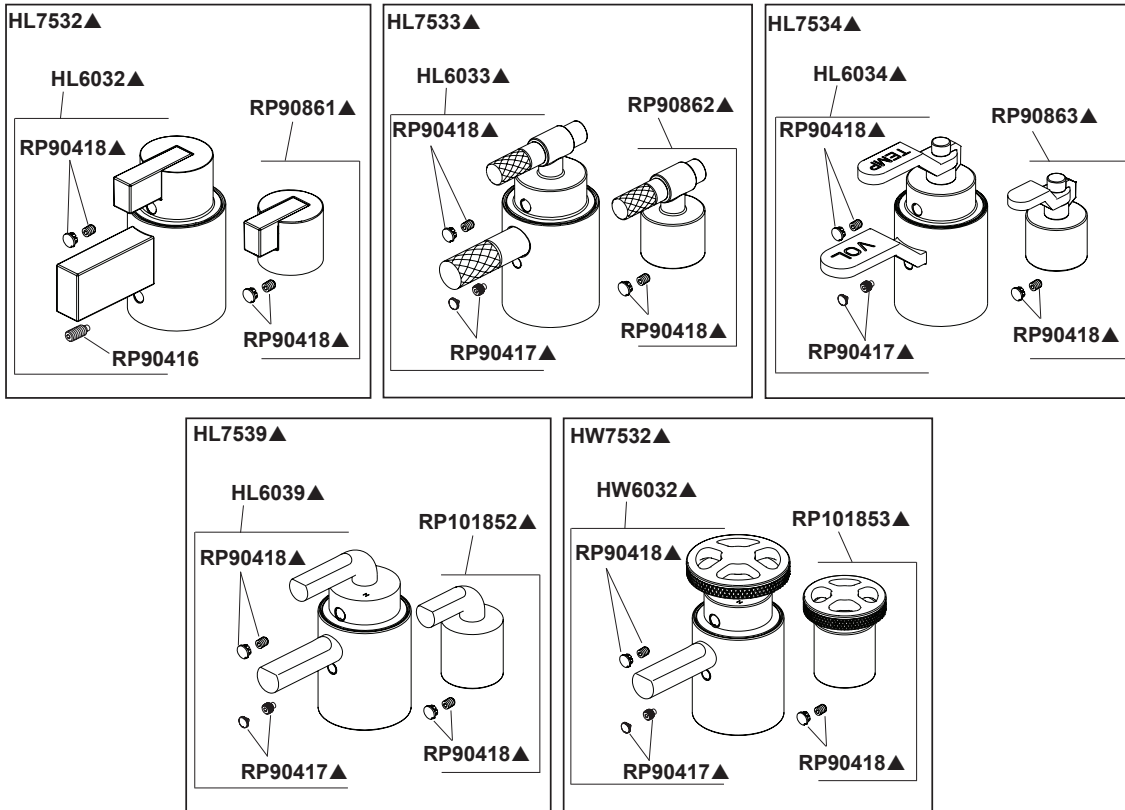

## T75535-LHP & T75635-LHP

▲Specify Finish/Especifíque el Acabado/ Précisez le fini

**RP90545▲**

Thick Wall Installation Kit

Juego de piezas para la instalación en paredes gruesas

Trousse d'installation pour mur épais

For finished wall thickness over 1 1/8" up to 2 1/8" (Order Separately)

Para paredes acabadas de un grosor mayor de 1 1/8" hasta 2 1/8" (ordene por separado)

Installation dans un mur fini d'une épaisseur de 1 1/8 po à 2 1/8 po (commandez séparément).