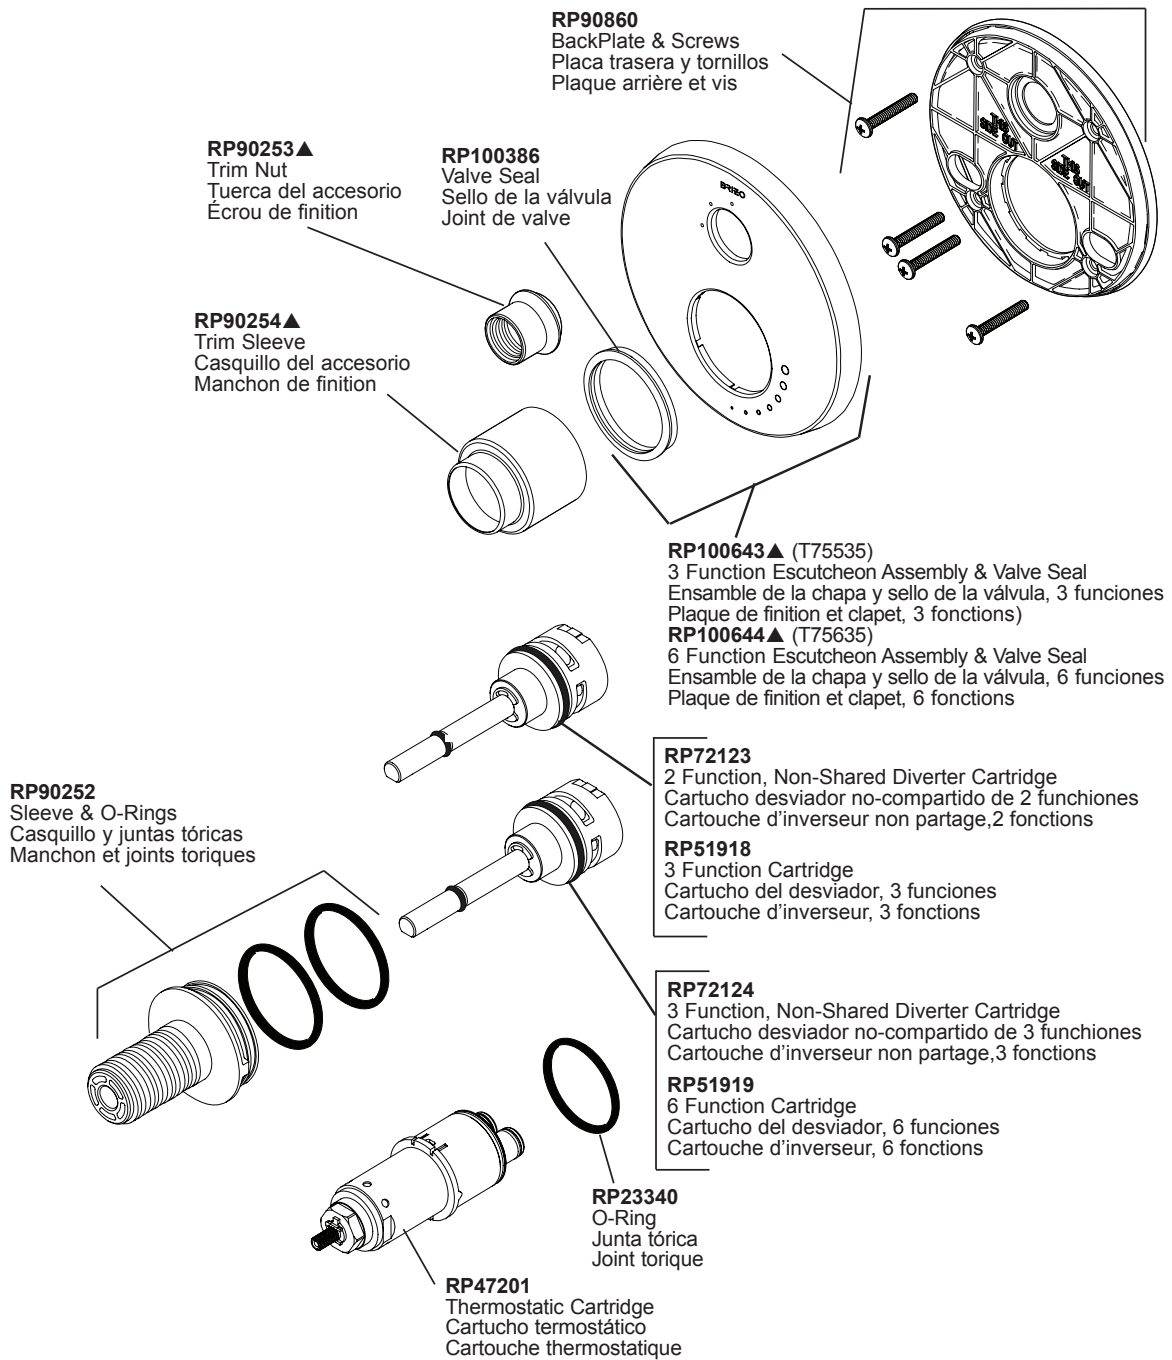

## T75535-LHP & T75635-LHP

▲Specify Finish/Especifíque el Acabado/ Précisez le fini

**RP90545▲**

Thick Wall Installation Kit

Juego de piezas para la instalación en paredes gruesas

Trousse d'installation pour mur épais

For finished wall thickness over 1 1/8" up to 2 1/8" (Order Separately)

Para paredes acabadas de un grosor mayor de 1 1/8" hasta 2 1/8" (ordene por separado)

Installation dans un mur fini d'une épaisseur de 1 1/8 po à 2 1/8 po (commandez séparément).