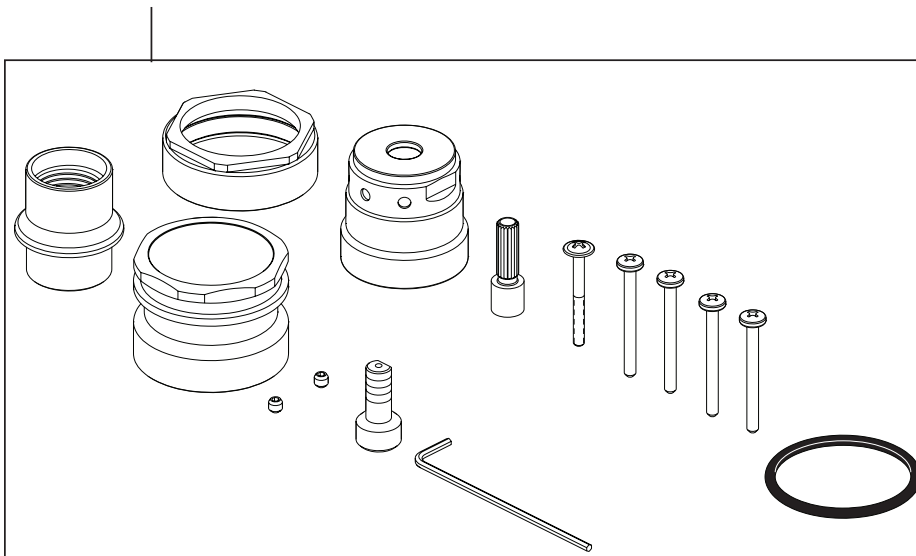

## T75535-LHP & T75635-LHP

▲Specify Finish/Especifíque el Acabado/ Précisez le fini

**RP90545▲**

Thick Wall Installation Kit

Juego de piezas para la instalación en paredes gruesas

Trousse d'installation pour mur épais

For finished wall thickness over 1 1/8" up to 2 1/8" (Order Separately)

Para paredes acabadas de un grosor mayor de 1 1/8" hasta 2 1/8" (ordene por separado)

Installation dans un mur fini d'une épaisseur de 1 1/8 po à 2 1/8 po (commandez séparément).