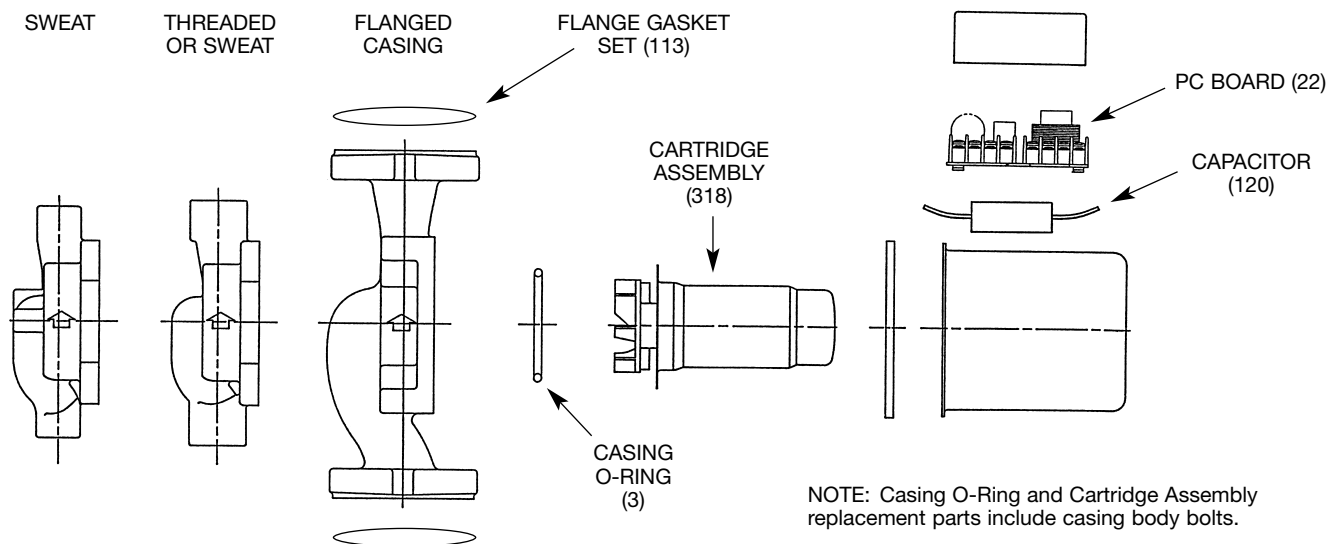

Replacement Parts List

104-110

00 Circulators

SUPERSEDES: 104-110, November 1, 2011

EFFECTIVE: December 1, 2011

003-

PUMP MODEL NUMBER	CASING O-RING	FLANGE GASKET SET	CAPACITOR or PC BOARD	CARTRIDGE ASSY. COMPLETE	VALVE ASSY. TRANS/RELAY
003-B4	007-003RP	NA	007-002RP	003-001RP	
003-B4-1 (GRAINGER)	NA	NA	NA	003-002RP	NA
003-B4-1IFC	007-003RP	NA	007-002RP	003-003RP	006-044RP
003-B4-1PNP	007-003RP	NA	007-002RP	003-001RP	
003-B4-2 (GRAINGER)	NA	NA	NA	003-002RP	NA
003-B4-2IFC	007-003RP	NA	007-002RP	003-001RP	006-047RP
003-B4-2PNP	007-003RP	NA	007-002RP	003-001RP	
003-B4-3PNP	007-003RP	NA	007-002RP	003-001RP	006-047RP
003-B4-4PNP	007-003RP	NA	007-002RP	003-001RP	006-047RP
003-B4-IFC	007-003RP	NA	007-002RP	003-003RP	006-044RP
003-B4-PNP	007-003RP	NA	007-002RP	003-001RP	
003-B5Y	007-003RP	NA	007-002RP	003-001RP	
003-BC4	007-003RP	NA	007-002RP	003-001RP	
003-BC4-1	007-003RP	NA	007-002RP	003-001RP	
003-BC4-10PNP	007-003RP	NA	007-002RP	003-001RP	006-047RP
003-BC4-11PNP	007-003RP	NA	007-002RP	003-001RP	006-047RP
003-BC4-1IFC	007-003RP	NA	007-002RP	003-001RP	006-047RP
003-BC4-1PNP	007-003RP	NA	007-002RP	003-001RP	
003-BC4-2 (GRAINGER)	NA	NA	NA	003-002RP	NA
003-BC4-2PNP	007-003RP	NA	007-002RP	003-001RP	006-047RP
003-BC4-3 (GRAINGER)	NA	NA	NA	003-002RP	NA
003-BC4-3PNP	007-003RP	NA	007-002RP	003-001RP	006-047RP
003-BC4-4PNP	007-003RP	NA	007-002RP	003-001RP	
003-BC4-5PNP	007-003RP	NA	007-002RP	003-001RP	
003-BC4-6PNP	007-003RP	NA	007-002RP	003-001RP	006-047RP
003-BC4-7PNP	007-003RP	NA	007-002RP	003-001RP	006-047RP
003-BC4-8PNP	007-003RP	NA	007-002RP	003-001RP	
003-BC4-9PNP	007-003RP	NA	007-002RP	003-001RP	
003-BC4-IFC	007-003RP	NA	007-002RP	003-001RP	006-047RP
003-BC4-PNP	007-003RP	NA	007-002RP	003-001RP	