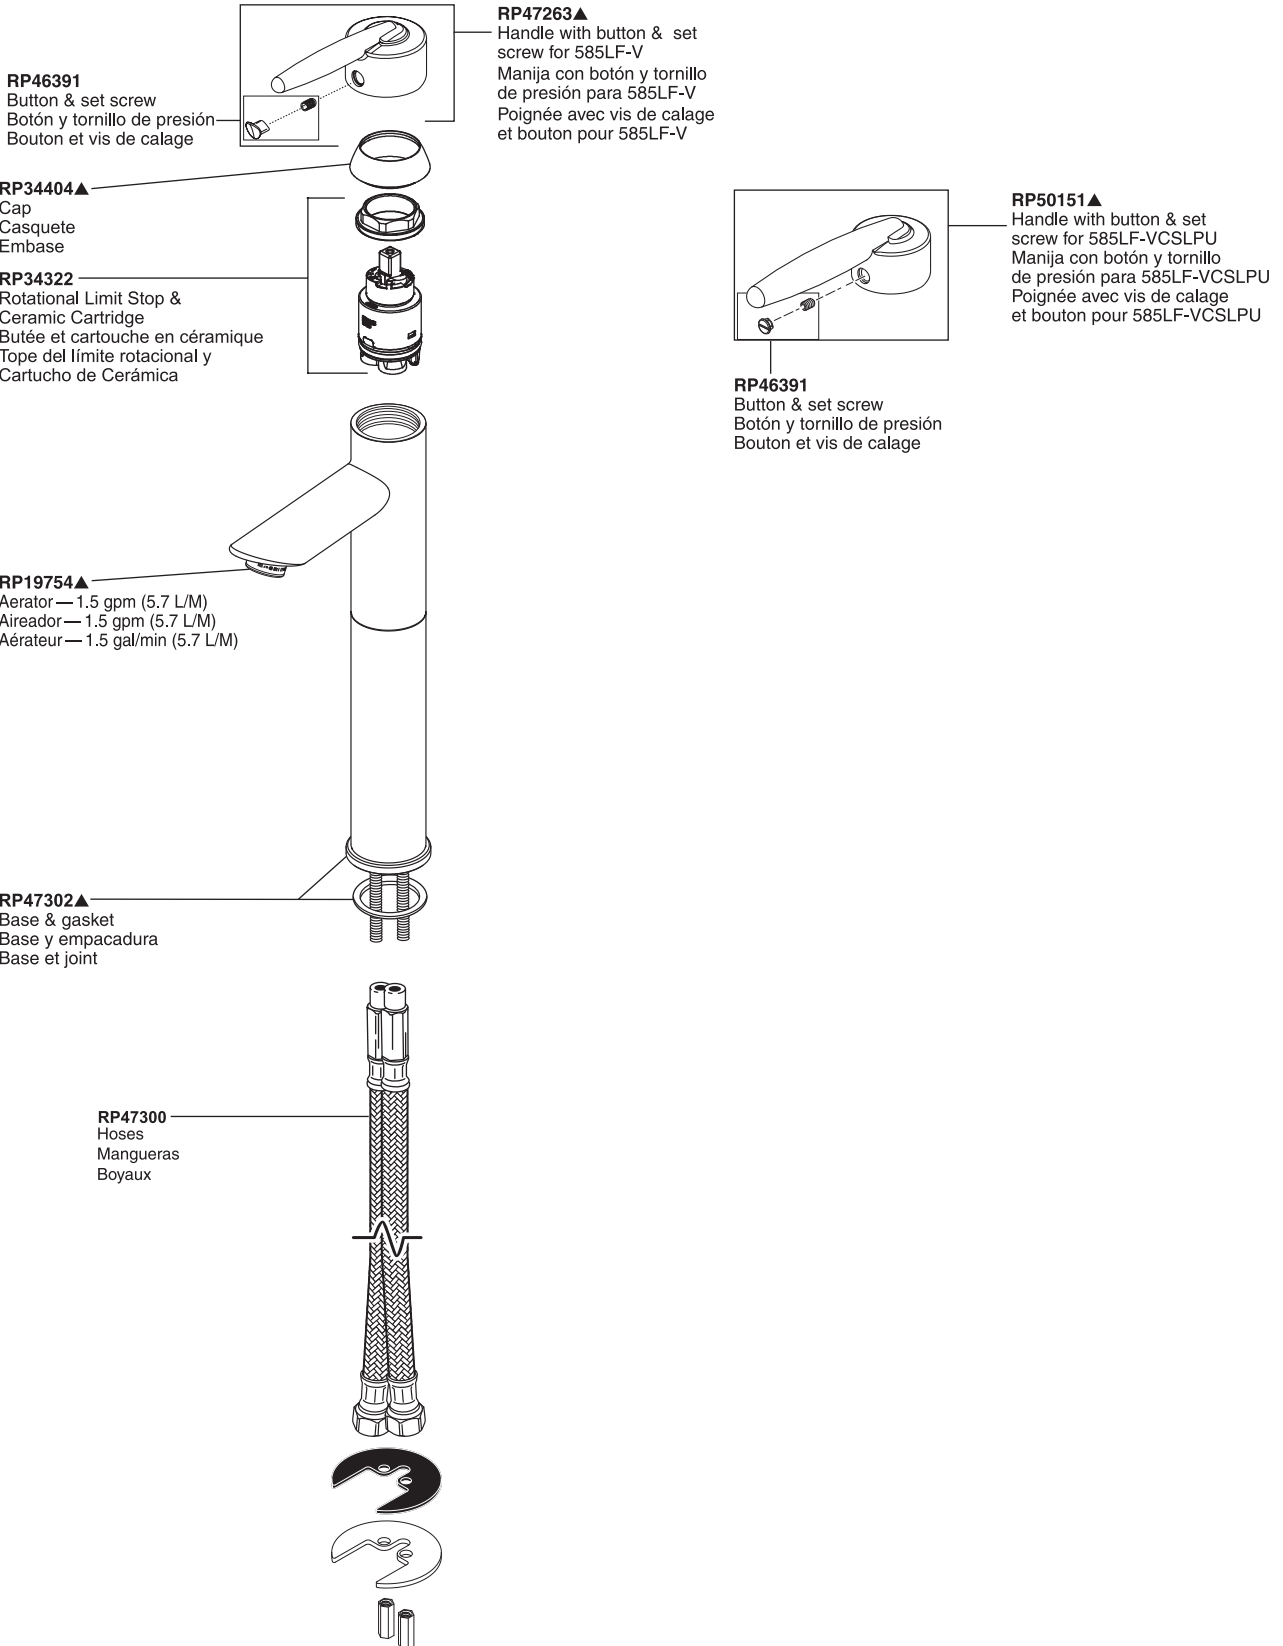

# Grail® Single-Handle Lavatory Faucet Robinerie de Toilette à Manette Simple Grail®

Llave Monomando Grail® para Lavamanos

Models/Modelos/Modèles 585LF-V & 585LF-VCSLPU Series/Series/Seria

Grail® Lavatory