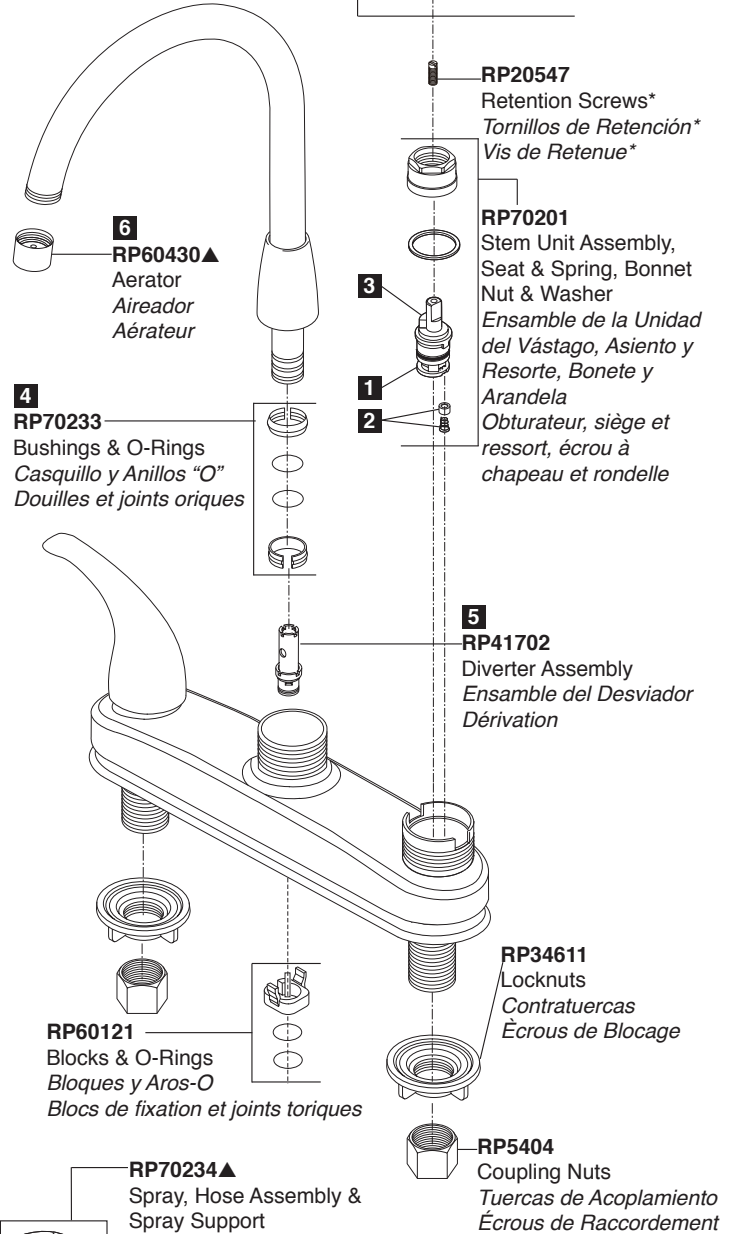

Models/Modelos/Modèles
P299575LF , P299575LF-W
P99575LF & P299565LF

RP70196▲

Hot & Cold Lever Handles
w/Buttons & Screws
Manijas en Palanca con Botones y Tornillos de agua fría y caliente
Manettes-leviers d'eau chaude et d'eau froide avec boutons et vis

RP70234▲
Spray, Hose Assembly & Spray Support
Ensamble de la Rociador, Manguera y Soporte
Douchette, Tuyau Souple et Support

▲ Specify Finish
Especifique el Acabado
Précisez le Fini

Models/Modelos/Modèles
P299568LF & P299578LF

RP70198▲

Handles & Screws (Hot & Cold)
Manija y Tornillos (Caliente y Fría)
Manette et Vis (Chaude et Froide)

*Note: These screws must be installed into the hole in the top of the stem unit assemblies (1) when using handles mounted from the sides.

*Nota: Cuando usa manijas instaladas desde los costados, estos tornillos deben instalarse dentro del agujero encima de los ensambles de la unidad de la espiga (1).

*Note: ces vis doivent être installées dans les trous sur le dessus des obturateurs (1) lorsque vous utilisez des poignées qui se montent par les côtés.