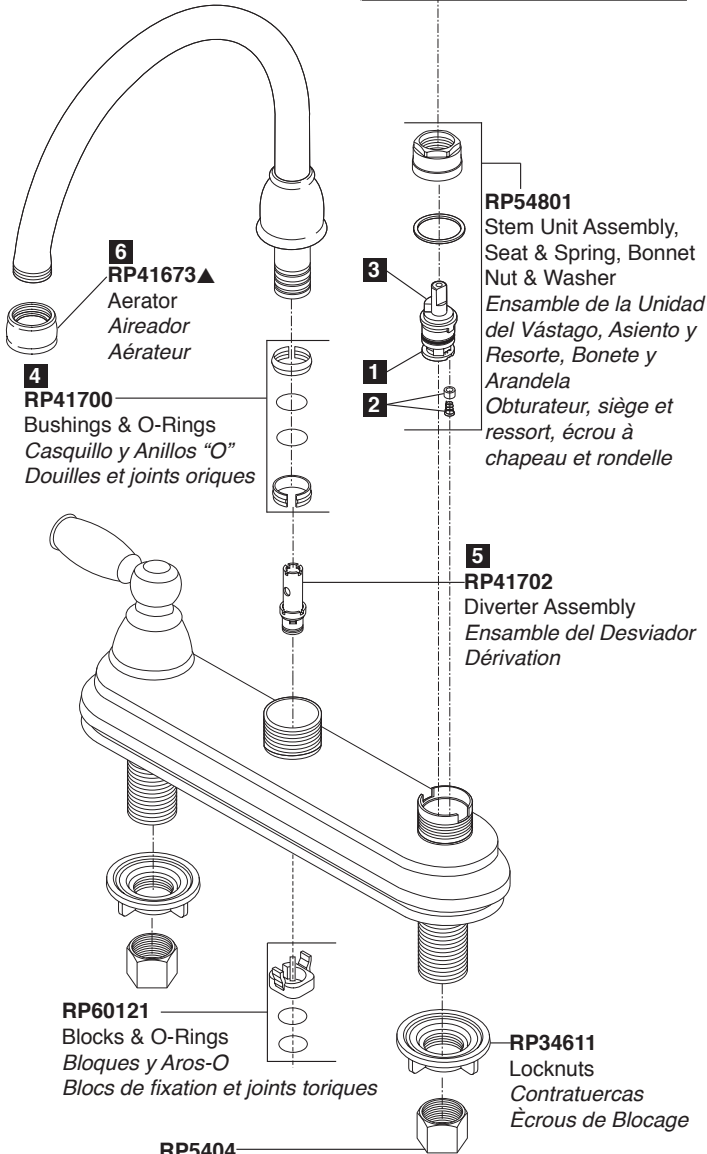

Models/Modelos/Modèles
P299575LF , P299575LF-W
P99575LF & P299565LF

RP70196▲

Hot & Cold Lever Handles
w/Buttons & Screws
Manijas en Palanca con Botones y Tornillos de agua fría y caliente
Manettes-leviers d'eau chaude et d'eau froide avec boutons et vis

RP70234▲
Spray, Hose Assembly & Spray Support
Ensamble de la Rociador, Manguera y Soporte
Douchette, Tuyau Souple et Support

▲ Specify Finish
Especifique el Acabado
Précisez le Fini

Models/Modelos/Modèles
P299568LF & P299578LF

RP70198▲

Handles & Screws (Hot & Cold)
Manija y Tornillos (Caliente y Fría)
Manette et Vis (Chaude et Froide)

*Note: These screws must be installed into the hole in the top of the stem unit assemblies (1) when using handles mounted from the sides.

*Nota: Cuando usa manijas instaladas desde los costados, estos tornillos deben instalarse dentro del agujero encima de los ensambles de la unidad de la espiga (1).

*Note: ces vis doivent être installées dans les trous sur le dessus des obturateurs (1) lorsque vous utilisez des poignées qui se montent par les côtés.