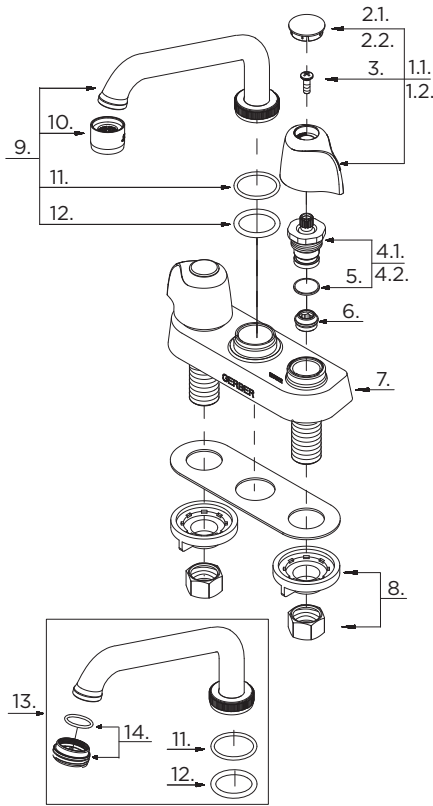

### Illustrated Parts List / Liste de pièces illustrée / Lista ilustrada de partes

| Model #   | Description                          | Description                                     | Descripción                               |
|---|--------------------------------------|---|---|
| <b>49-241</b><br><b>07-49-241</b><br><b>80-49-241</b> | 6" Spout, IPS<br>Connectors - Chrome | Bec de 15,2 cm (6 po),<br>raccords IPS - Chrome | Vertedor de 6",<br>conectores IPS - Cromo |
| <b>49-244</b><br><b>07-49-244</b><br><b>80-49-244</b> | 6" Spout, IPS<br>Connectors - Chrome | Bec de 15,2 cm (6 po),<br>raccords IPS - Chrome | Vertedor de 6",<br>conectores IPS - Cromo |
| <b>49-242</b><br><b>07-49-242</b>                     | 6" Spout, IPS<br>Connectors - Chrome | Bec de 15,2 cm (6 po),<br>raccords IPS - Chrome | Vertedor de 6",<br>conectores IPS - Cromo |