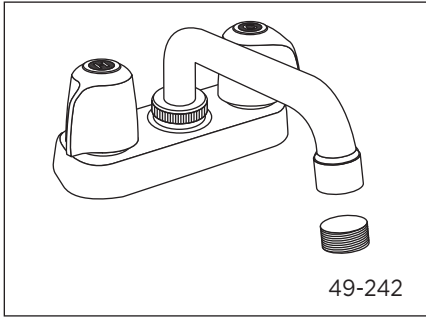

### Illustrated Parts List / Liste de pièces illustrée / Lista ilustrada de partes

| Model #   | Description                          | Description                                     | Descripción                               |
|---|--------------------------------------|---|---|
| <b>49-241</b><br><b>07-49-241</b><br><b>80-49-241</b> | 6" Spout, IPS<br>Connectors - Chrome | Bec de 15,2 cm (6 po),<br>raccords IPS - Chrome | Vertedor de 6",<br>conectores IPS - Cromo |
| <b>49-244</b><br><b>07-49-244</b><br><b>80-49-244</b> | 6" Spout, IPS<br>Connectors - Chrome | Bec de 15,2 cm (6 po),<br>raccords IPS - Chrome | Vertedor de 6",<br>conectores IPS - Cromo |
| <b>49-242</b><br><b>07-49-242</b>                     | 6" Spout, IPS<br>Connectors - Chrome | Bec de 15,2 cm (6 po),<br>raccords IPS - Chrome | Vertedor de 6",<br>conectores IPS - Cromo |