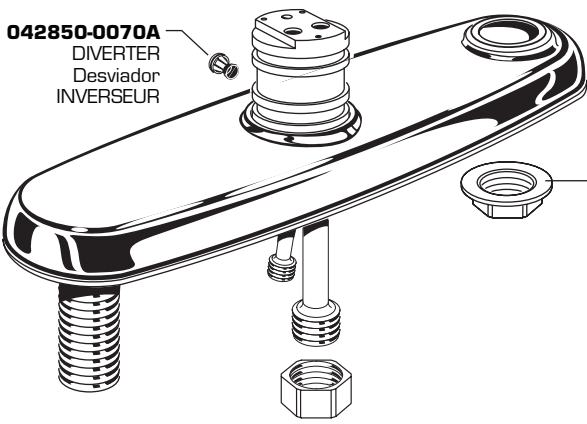

**A951470-0070A**  
 CARTRIDGE  
 CARTUCHO  
 CARTOUCHE

**M923300-0070A**  
 CAP RETAINER  
 Porta Cubierta  
 BAGUE de RETENUE

**M923825-YYY0A**  
 AERATOR, 2.2gpm/8.3L/min.  
 Aireador  
 AÉRATEUR

**M950055-YYY0A**  
 SPOUT  
 Salida  
 BEC

**M964324-0070A**  
 SEALS  
 Sellos  
 ANNEAUX D'ÉTANCHÉITÉ

**M923651-YYY0A**  
 SPRAY HOLDER  
 Portaregadera  
 PORTE-DOUCHETTE

**042850-0070A**  
 DIVERTER  
 Desviador  
 INVERSEUR

**061812-0070A**  
 NUT  
 Tuerca  
 ÉCROU

**M953678-YYY0A**  
 HANDSPRAY & HOSE  
 Regadera Manual &  
 Manguera  
 DOUCHETTE  
 ET BOYAU

**M950006-0070A**  
 ATTACHMENT NUT  
 Tuerca de Fijacion  
 ÉCROU DE FIXATION

**024220-0070A**  
 SUPPLY NUT  
 Tuerca de Alimentacion  
 ÉCROU DE L'ALIMENTATION