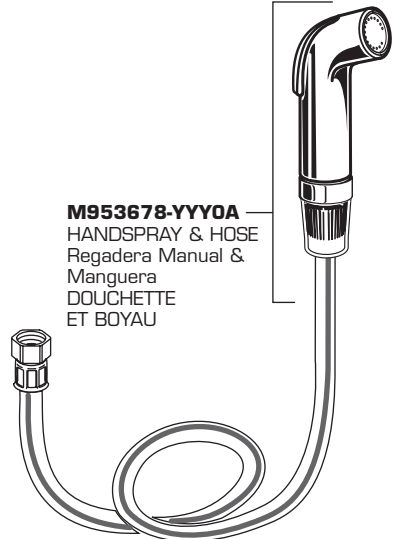

**M964324-0070A**  
 SEALS  
 Sellos  
 ANNEAUX D'ÉTANCHÉITÉ

**M923651-YYY0A**  
 SPRAY HOLDER  
 Portaregadera  
 PORTE-DOUCHETTE

**042850-0070A**  
 DIVERTER  
 Desviador  
 INVERSEUR

**061812-0070A**  
 NUT  
 Tuerca  
 ÉCROU

**M953678-YYY0A**  
 HANDSPRAY & HOSE  
 Regadera Manual &  
 Manguera  
 DOUCHETTE  
 ET BOYAU

**M950006-0070A**  
 ATTACHMENT NUT  
 Tuerca de Fijacion  
 ÉCROU DE FIXATION

**024220-0070A**  
 SUPPLY NUT  
 Tuerca de Alimentacion  
 ÉCROU DE L'ALIMENTATION