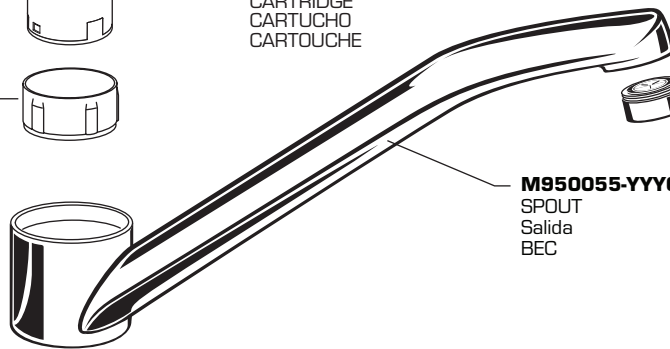

**M962496-0070A**  
 HANDLE SCREW KIT  
 Juego de Tornillo  
 JEU DE VIS DE LA POIGNÉE

**M907300-YYY0A**  
 CAP  
 Cubierta  
 CAPUCHON

**M918506-0070A**  
 CARTRIDGE SCREWS  
 Tornillos de Cartucho  
 VIS DE LA CARTOUCHE

**A951470-0070A**  
 CARTRIDGE  
 CARTUCHO  
 CARTOUCHE

**M923300-0070A**  
 CAP RETAINER  
 Porta Cubierta  
 BAGUE de RETENUE

**M923825-YYY0A**  
 AERATOR, 2.2gpm/8.3L/min.  
 Aireador  
 AÉRATEUR

**M950055-YYY0A**  
 SPOUT  
 Salida  
 BEC

**M964324-0070A**  
 SEALS  
 Sellos  
 ANNEAUX D'ÉTANCHÉITÉ

**M923651-YYY0A**  
 SPRAY HOLDER  
 Portaregadera  
 PORTE-DOUCHETTE

**042850-0070A**  
 DIVERTER  
 Desviador  
 INVERSEUR

**061812-0070A**  
 NUT  
 Tuerca  
 ÉCROU

**M953678-YYY0A**  
 HANDSPRAY & HOSE  
 Regadera Manual &  
 Manguera  
 DOUCHETTE  
 ET BOYAU

**M950006-0070A**  
 ATTACHMENT NUT  
 Tuerca de Fijacion  
 ÉCROU DE FIXATION

**024220-0070A**  
 SUPPLY NUT  
 Tuerca de Alimentacion  
 ÉCROU DE L'ALIMENTATION