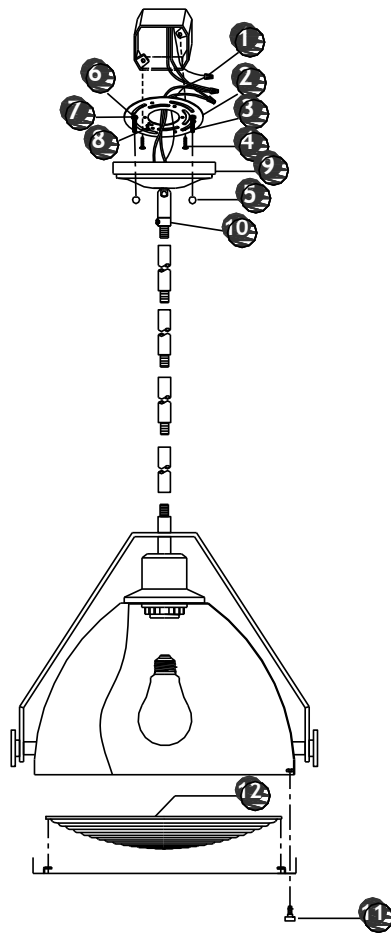

PARK HARBOR™

PHPL5571AB

Parts Breakdown

No.	Part Name	Spanish	French	Part No.
1	Wire Nut (3pcs)	Empalme plástico (3pcs)	Capuchon de connexion (3pcs)	PHSP5571HDWRABWTY
2	Mounting Plate (1pc)	Placa de montaje (1pc)	Plaque de montage (1pc)	
3	Mounting Screw (2pcs)	Tornillos de montaje (2pcs)	Vis de montage (2pcs)	
4	Mounting Screw (2pcs)	Tornillos de montaje (2pcs)	Vis de montage (2pcs)	
5	Ball Nut (2pcs)	Tuerca esférica (2pcs)	Écrou sphérique (2pcs)	
6	Washer (2pcs)	Arandela (2pcs)	Rondelle (2pcs)	
7	Hex Nut (2pcs)	Tuerca hexagonal (2pcs)	Écrou hexagonal (2pcs)	
8	Ground Screw (1pc)	Tornillo a tierra (1pc)	Vis de borne de terre (1pc)	
9	Canopy (1pc)	Marquesina (1pc)	Monture (1pc)	PHSP557CANSABWTY
10	Swivel (1pc)	Eslabón giratorio (1pc)	Pivot (1pc)	PHSP5571NUTABWTY
11	Nut (3pcs)	Tuerca (3pcs)	Écrou (3pcs)	PHSP5571NUTABWTY
12	Glass Panel (1pc)	Panel de vidrio (1pc)	Panneau en verre (1pc)	PHSP5571GLSPNL4WTY