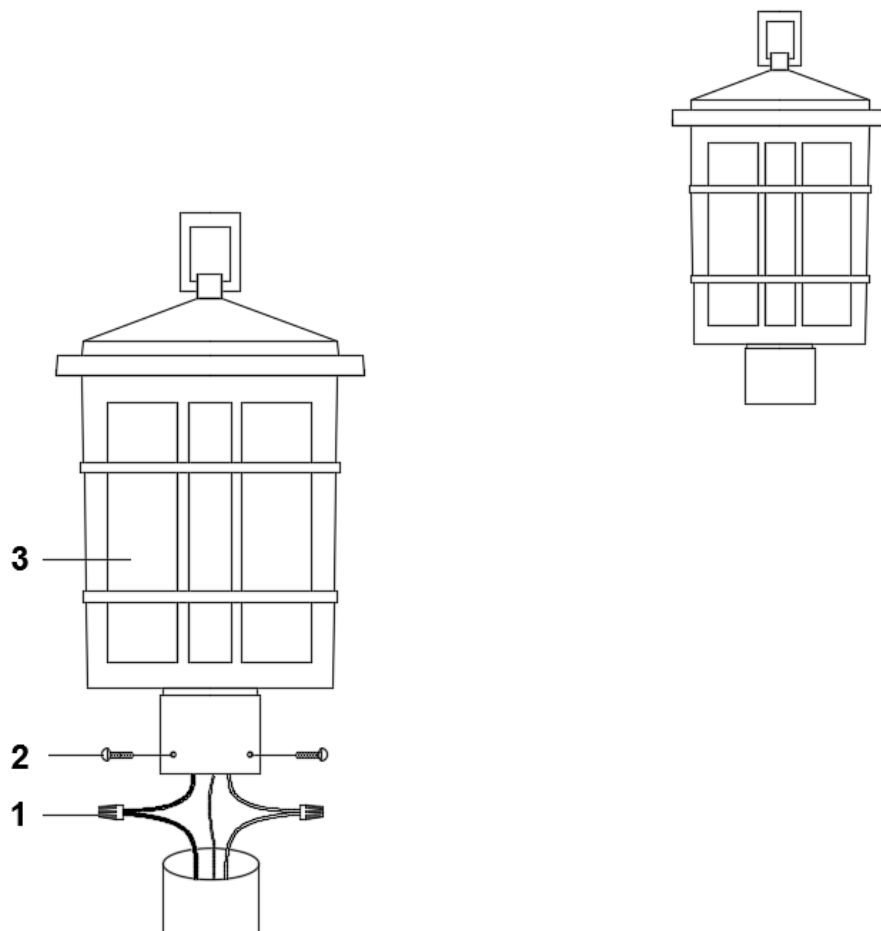

PARK HARBOR™

PHEL1603ORB

Ambler Parts Breakdown

No.	Part Name	Spanish	French	Part No.
1	Wire Connectors (3pcs)	Conectores de cable	Capuchons de connexion	PHSPELORBPLHDWWTY
2	ORB Mounting Screws (4pcs)	BLK Tornillos de montaje	BLK Vis de montage	
3	Glass panel(4pcs)	Panel de vidrio	Panneau en verre	PHSP1602GLSWTY (1pc)