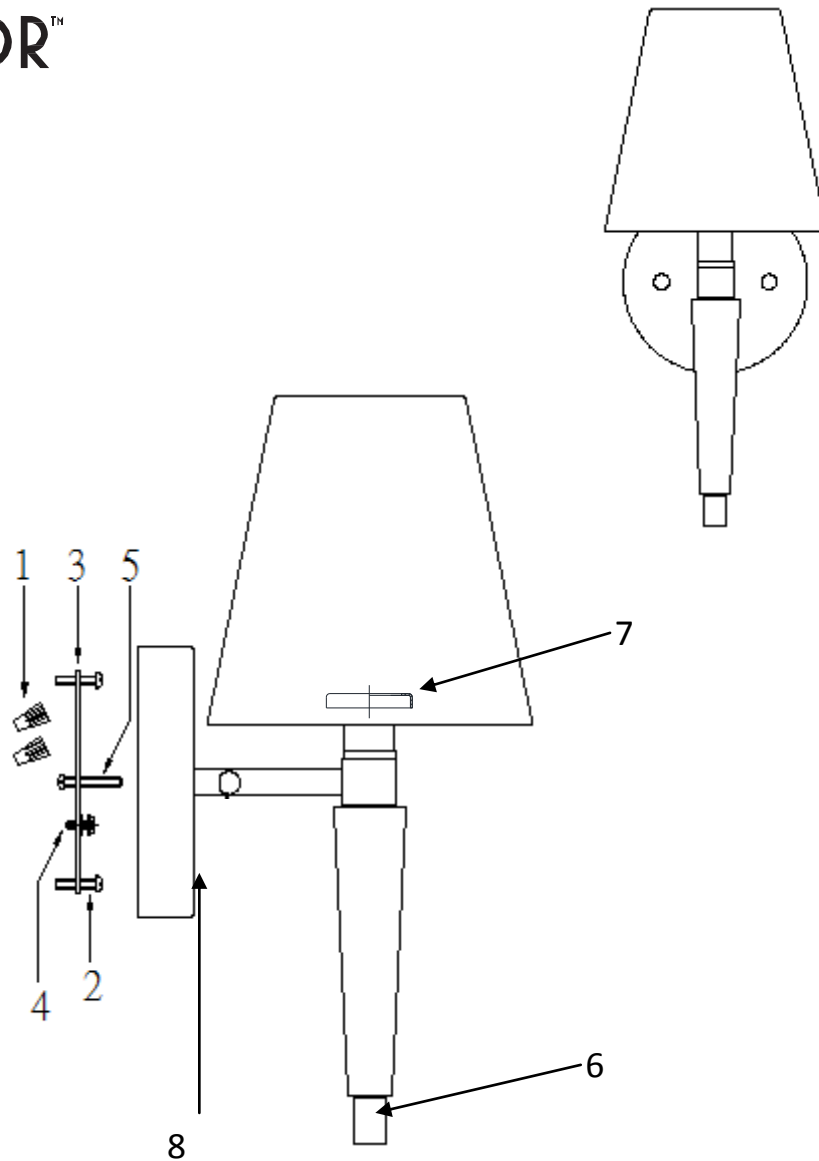

PARK HARBOR™

PHWL3061PN

Manteo Parts Breakdown

No.	Part Name	Spanish	French	Part No.
1	Wire connectors (2pcs)	Conector de cable (2pcs)	Capuchon de connexion (2pcs)	PHSP3061HDWRPNWTY
2	Screw (2pcs)	Tornillo (2pcs)	Vis (2pcs)	
3	Mounting bar (1pc)	Barra de montaje (1pc)	Barrette de fixation (1pc)	
4	Ground Screw (1pc)	Tornillo a tierra (1pc)	Vis de borne de terre (1pc)	
5	Screw (2pcs)	Tornillo (2pcs)	Vis (2pcs)	
6	Finial (1pc)	Remate (1pc)	Faiteau (1pc)	
7	Candle follower (1pc)	Portavelas (1pc)	Abat-jour pour bougie (1pc)	
8	Ball nut (2pcs)	Tuercas esféricas (2pcs)	Écrous sphériques (2pcs)	
9	Shade (1pc)	Pantalla (1pc)	Abat-jour (1pc)	PHSPRSHD1WTY