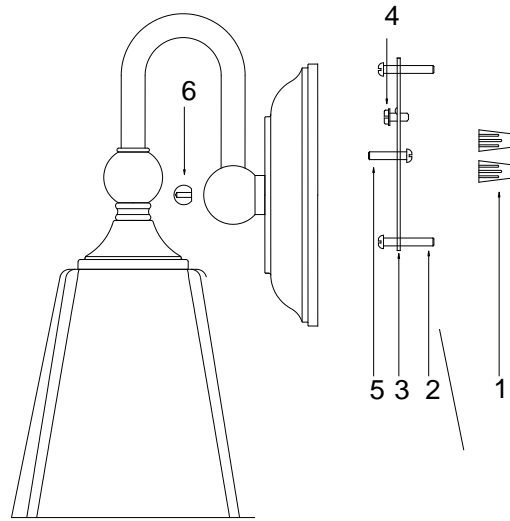

# PARK HARBOR™

PHVL2061/2062/2063 BN/PN

Matina Parts Breakdown

No.	Part Name	Spanish	French	Part No.
1	Wire connector (2pc)	Conector de cable (2pc)	Capuchon de connexion (2pc)	PHSP206HDWRBNWTY PHSP206HDWRPNWTY
2	Screw (2pcs)	Tornillo (2pcs)	Vis (2pcs)	
3	Mounting bar (1pc)	Barra de montaje (1pc)	Barrette de fixation (1pc)	
4	Ground screw (1pc)	Tornillo a tierra (1pc)	Vis de borne de terre (1pc)	
5	Screw (1pc)	Tornillo (1pcs)	Vis (1pcs)	
6	Ball nut (2pcs)	Tuercas esféricas (2pcs)	Écrous sphériques (2pcs)	
7	Glass (1,2 or 3pcs)	Vidrio (1,2 or 3pcs )	Verre (1,2 or 3pcs )	PHSP206GLSWTY