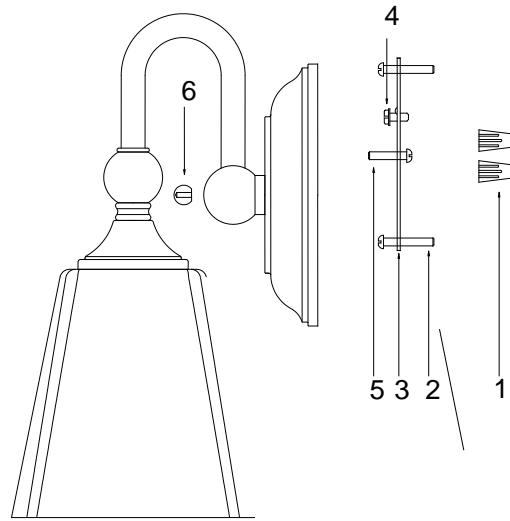

PARK HARBOR™

PHVL2061/2062/2063 BN/PN

Matina Parts Breakdown

No.	Part Name	Spanish	French	Part No.
1	Wire connector (2pc)	Conector de cable (2pc)	Capuchon de connexion (2pc)	PHSP206HDWRBNWTY PHSP206HDWRPNWTY
2	Screw (2pcs)	Tornillo (2pcs)	Vis (2pcs)	
3	Mounting bar (1pc)	Barra de montaje (1pc)	Barrette de fixation (1pc)	
4	Ground screw (1pc)	Tornillo a tierra (1pc)	Vis de borne de terre (1pc)	
5	Screw (1pc)	Tornillo (1pcs)	Vis (1pcs)	
6	Ball nut (2pcs)	Tuercas esféricas (2pcs)	Écrous sphériques (2pcs)	
7	Glass (1,2 or 3pcs)	Vidrio (1,2 or 3pcs)	Verre (1,2 or 3pcs)	PHSP206GLSWTY