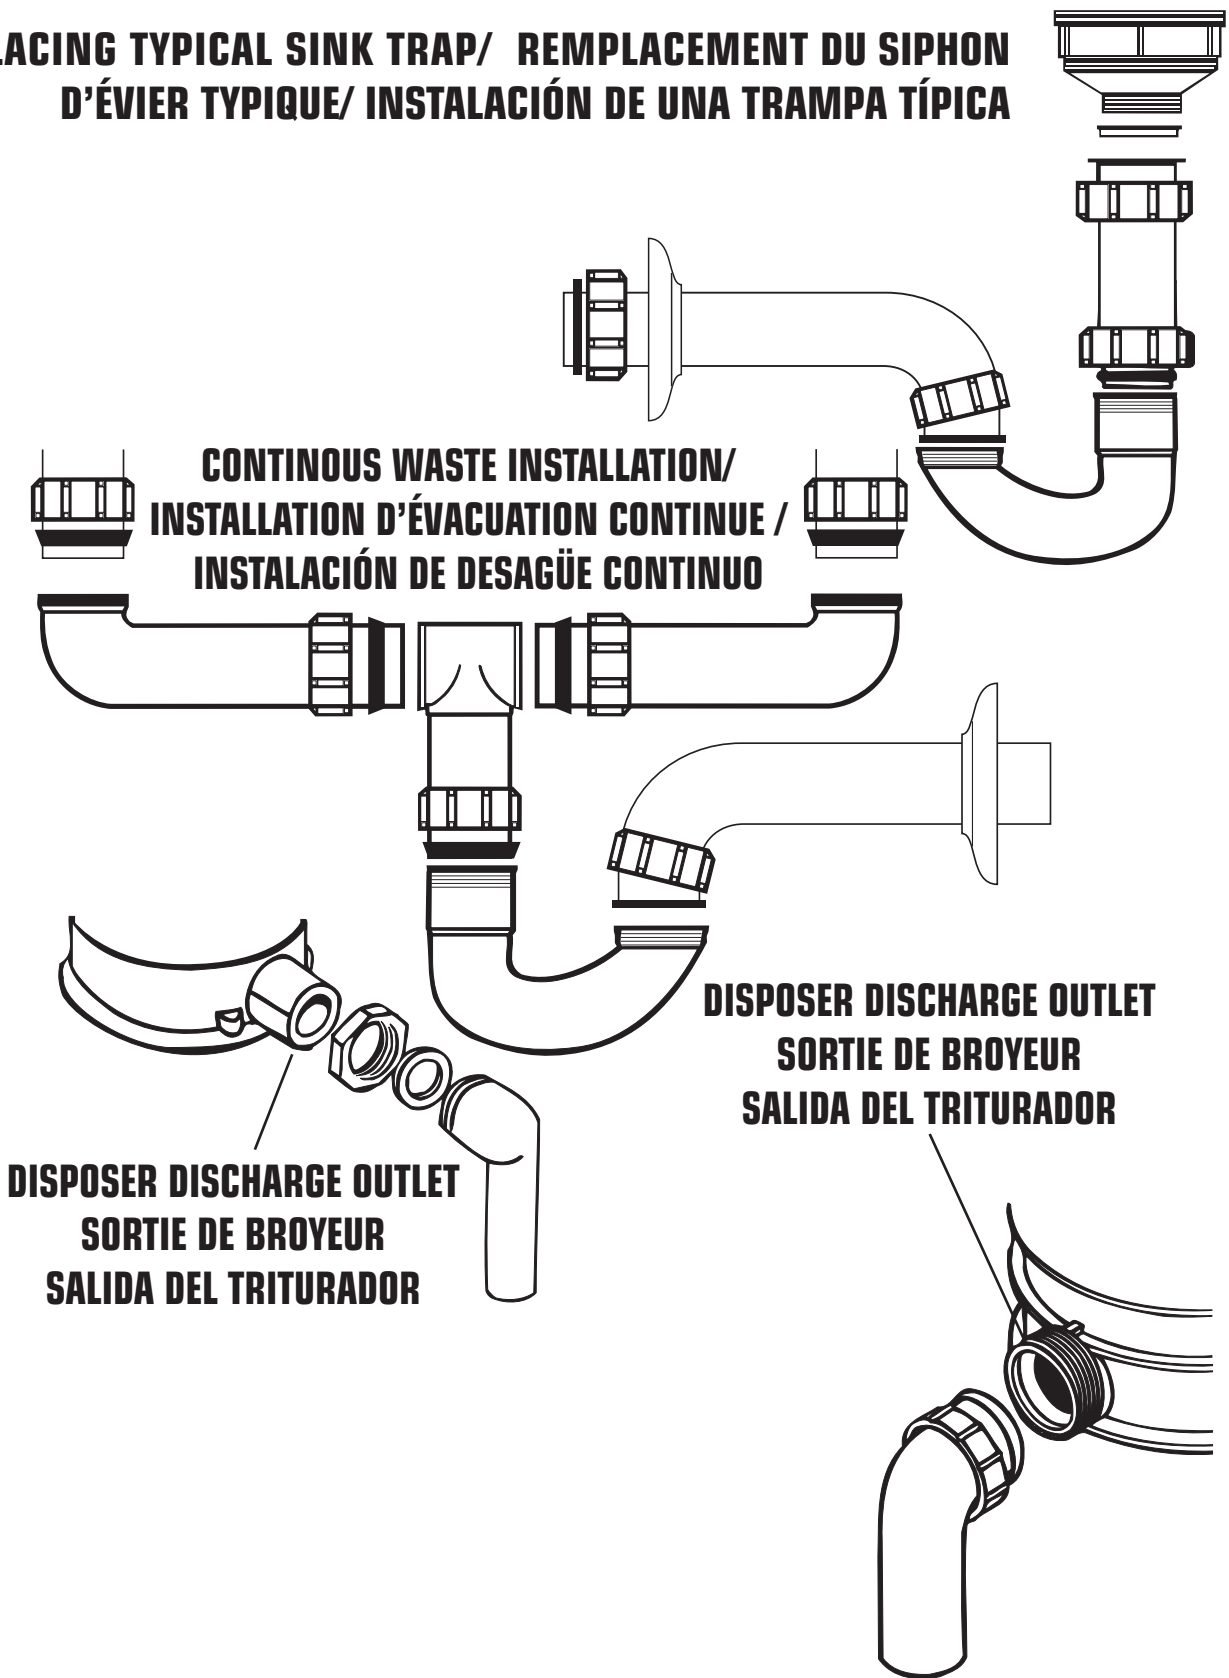

**REPLACING TYPICAL SINK TRAP/ REMPLACEMENT DU SIPHON
D'ÉVIER TYPIQUE/ INSTALACIÓN DE UNA TRAMPA TÍPICA**

Manufactured for/Fabrique pour
/Fabricado para: Lincoln Products
Industry, CA 91748 • © Copyright 2015