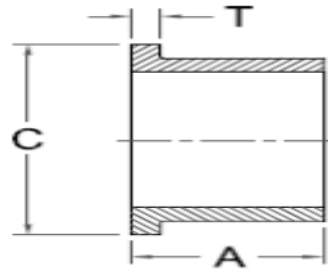

IPS FLANGE ADAPTER

PE4710

<u>Nominal Size</u> <u>Actual OD</u>	<u>Pressure Class (psi)</u>	<u>SDR</u>	<u>Dimensions</u> <u>AxTxC(in)</u>		<u>Weight Per Item(lbs)</u>	<u>Part #</u>
IPS 30" 30.00"	125	DR 17	14.00 X 3.41 X 34.00		98	PEI17HBF30
	200	DR 11	14.00 X 3.41 X 34.00		134	PEI11ABF30
IPS 32" 32.00"	65	DR 32.5	14.00 X 3.64 X 36.125		95	PEI32ABF32
	125	DR 17			106	PEI17HBF32
IPS 34" 34.00"	65	DR 32.5	14.00 X 2.24 X 38.125		120	PEI32ABF34
	125	DR 17	14.00 X 3.86 X 38.125		135	PEI17ABF34
IPS 36" 36.00"	65	DR 32.5	14.00 X 2.37 X 38.125		130	PEI32HBF36
	125	DR 17	14.00 X 4.09 X 38.125		141	PEI17HBF36
IPS 42" 42.00"	65-100	DR 32.5-21	CALL		152	PEI26HBF42 PEI32HBF42
IPS 48" 48.00"	65	DR 32.5	CALL		150	
	80	DR 26			170	
IPS 54" 54.00"	65	DR 32.5	CALL		230	PEI26ABF54
	80	DR 26	CALL		250	PEI32ABF54