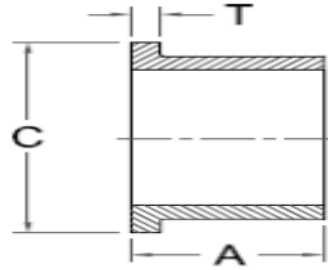

## IPS FLANGE ADAPTER

PE4710

<u>Nominal Size</u> <u>Actual OD</u>	<u>Pressure Class (psi)</u>	<u>SDR</u>	<u>Dimensions</u> <u>AxTxC(in)</u>		<u>Weight Per Item(lbs)</u>	<u>Part #</u>
IPS <b>3/4"</b> 1.050"	200	DR 11	4.00 X 0.39 X 1.85		0.10	PEI11ABFF
	250	DR 9			0.10	PEI9ABFF
	335	DR 7			0.10	PEI7ABFF
IPS <b>1"</b> 1.315"	200	DR 11	4.00 X 0.39 X 2.36		0.20	PEI11ABFG
	250	DR 9			0.20	PEI9ABFG
	335	DR 7			0.20	PEI7ABFG
IPS <b>1-1/4"</b> 1.660"	200	DR 11	4.00 X 0.39 X 2.80		0.30	PEI11ABFH
	250	DR 9			0.30	PEI9ABFH
	335	DR 7			0.30	PEI7ABFH
IPS <b>1-1/2"</b> 1.660"	200	DR 11	4.00 X .39 X 3.15		0.35	PEI11ABFJ
	250	DR 9			0.35	PEI9ABFJ
	335	DR 7			0.40	PEI7ABFJ
IPS <b>2"</b> 2.375	200	DR 11	5.98 X 0.40 X 4.00		0.33	PEI11ABFK
	250	DR 9			0.40	PEI9ABFK
	335	DR 7			0.47	PEI7ABFK
IPS <b>*2-1/2"</b> 2.875"	200	DR 11	6.00 X .60 X 5.00		0.75	PEI11ABFL
	250	DR 9			0.75	
	335	DR 7			0.80	
IPS <b>3"</b> 3.50"	125	DR 17	5.98 X .598 X 5.00		0.83	PEI17ABFM
	200	DR 11			0.83	PEI11ABFM
	250	DR 9	5.98 X .625 X 5.00		1.20	PEI9ABFM
		DR 7			1.25	PEI7ABFM
IPS <b>4"</b> 4.50"	125	DR 17	6.00 X .80 X 6.60		1.70	PEI17ABFP
	200	DR 11			1.70	PEI11ABFP
	250	DR 9	6.00 X 1.00 X 6.00		2.10	PEI9ABFP
		DR 7			2.30	PEI7ABFP
IPS <b>5"</b> 5.563"	125	DR 17	8.00 X .64 X 7.50		2.50	
	200	DR 11			2.50	PEI11ABFS
	250	DR 9	8.00 X .98 X 7.50		2.50	
IPS <b>6"</b> 6.625	125	DR 17	7.99 X .80 X 8.50		5	PEI17ABFU
	200	DR 11			6	PEI11ABFU
	250	DR 9	8.00 X 1.00 X 8.50		7	PEI9ABFU
		DR 7		8.00 X 1.20 X 8.50		7
IPS <b>8"</b> 8.625	125	DR 17	9.02 X 1.00 X 10.660		6	PEI17ABFX
	200	DR 11			6	PEI11ABFX
	250	DR 9	9.02 X 1.625 X 10.60		7	PEI9ABFX
		DR 7		9.02 X 1.625 X 10.60		11