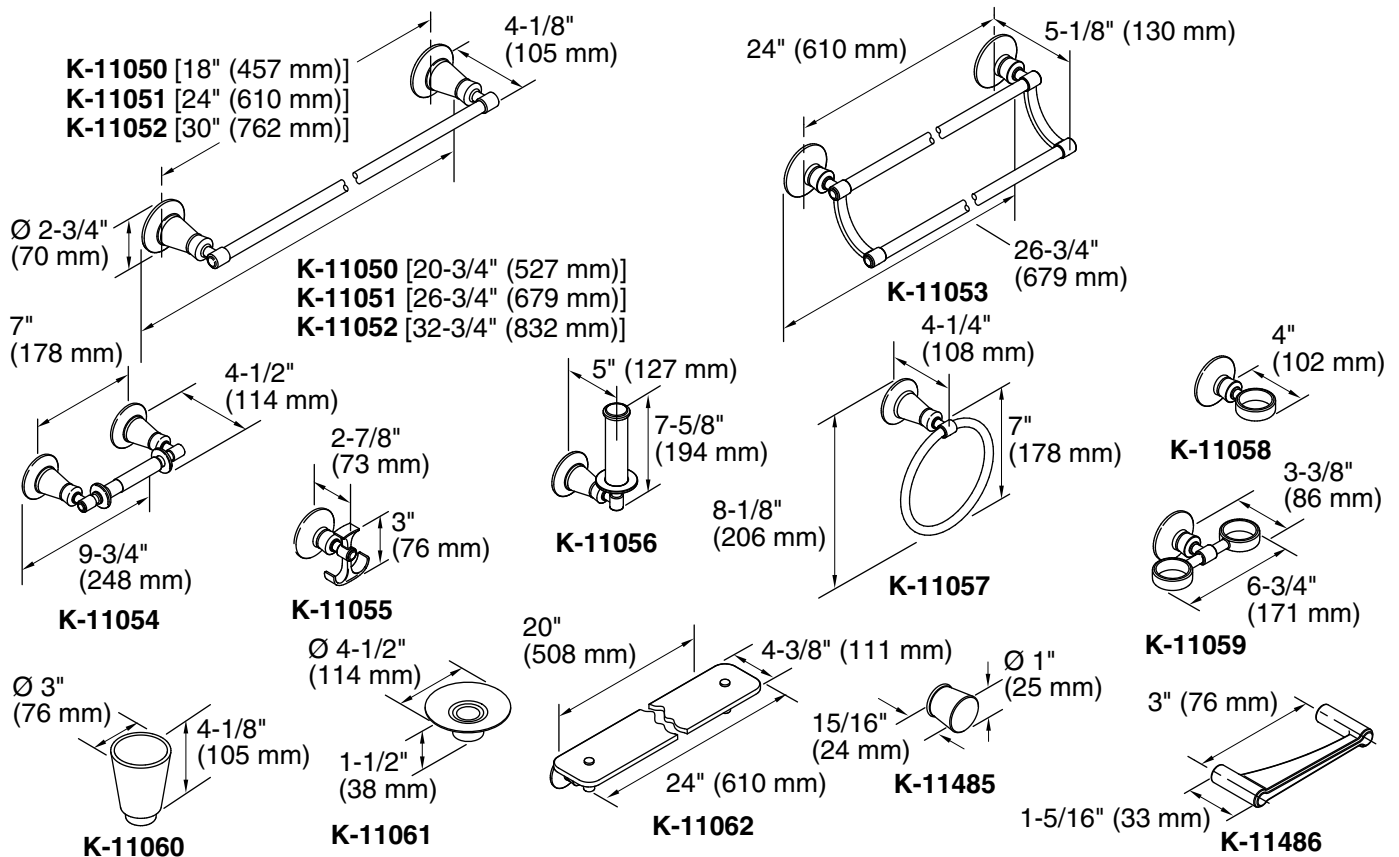

Features

- Metal construction
- Classic styling
- Complements Archer® faucet line

Colors/Finishes

- CP: Polished Chrome
- Other: Refer to Price Book for additional colors/finishes

Specified Model

Model/Description	
K-11050 18" (457 mm) towel bar <input type="checkbox"/> CP <input type="checkbox"/> Other_____	
K-11051 24" (610 mm) towel bar <input type="checkbox"/> CP <input type="checkbox"/> Other_____	
K-11052 30" (762 mm) towel bar <input type="checkbox"/> CP <input type="checkbox"/> Other_____	
K-11053 25" (635 mm) double towel bar <input type="checkbox"/> CP <input type="checkbox"/> Other_____	
K-11054 Toilet tissue holder <input type="checkbox"/> CP <input type="checkbox"/> Other_____	
K-11055 Robe hook <input type="checkbox"/> CP <input type="checkbox"/> Other_____	
K-11056 Vertical toilet tissue holder <input type="checkbox"/> CP <input type="checkbox"/> Other_____	
K-11057 Towel ring <input type="checkbox"/> CP <input type="checkbox"/> Other_____	

Model/Description	
K-11058 Tumbler/soap dish holder <input type="checkbox"/> CP <input type="checkbox"/> Other_____	
K-11059 Combination holder <input type="checkbox"/> CP <input type="checkbox"/> Other_____	
K-11060 Tumbler <input type="checkbox"/> CP <input type="checkbox"/> Other_____	
K-11061 Soap dish <input type="checkbox"/> CP <input type="checkbox"/> Other_____	
K-11062 24" (610 mm) glass shelf <input type="checkbox"/> CP <input type="checkbox"/> Other_____	
K-11485 Knob cabinet hardware <input type="checkbox"/> CP <input type="checkbox"/> Other_____	
K-11486 Pull cabinet hardware <input type="checkbox"/> CP <input type="checkbox"/> Other_____	

Product Diagram