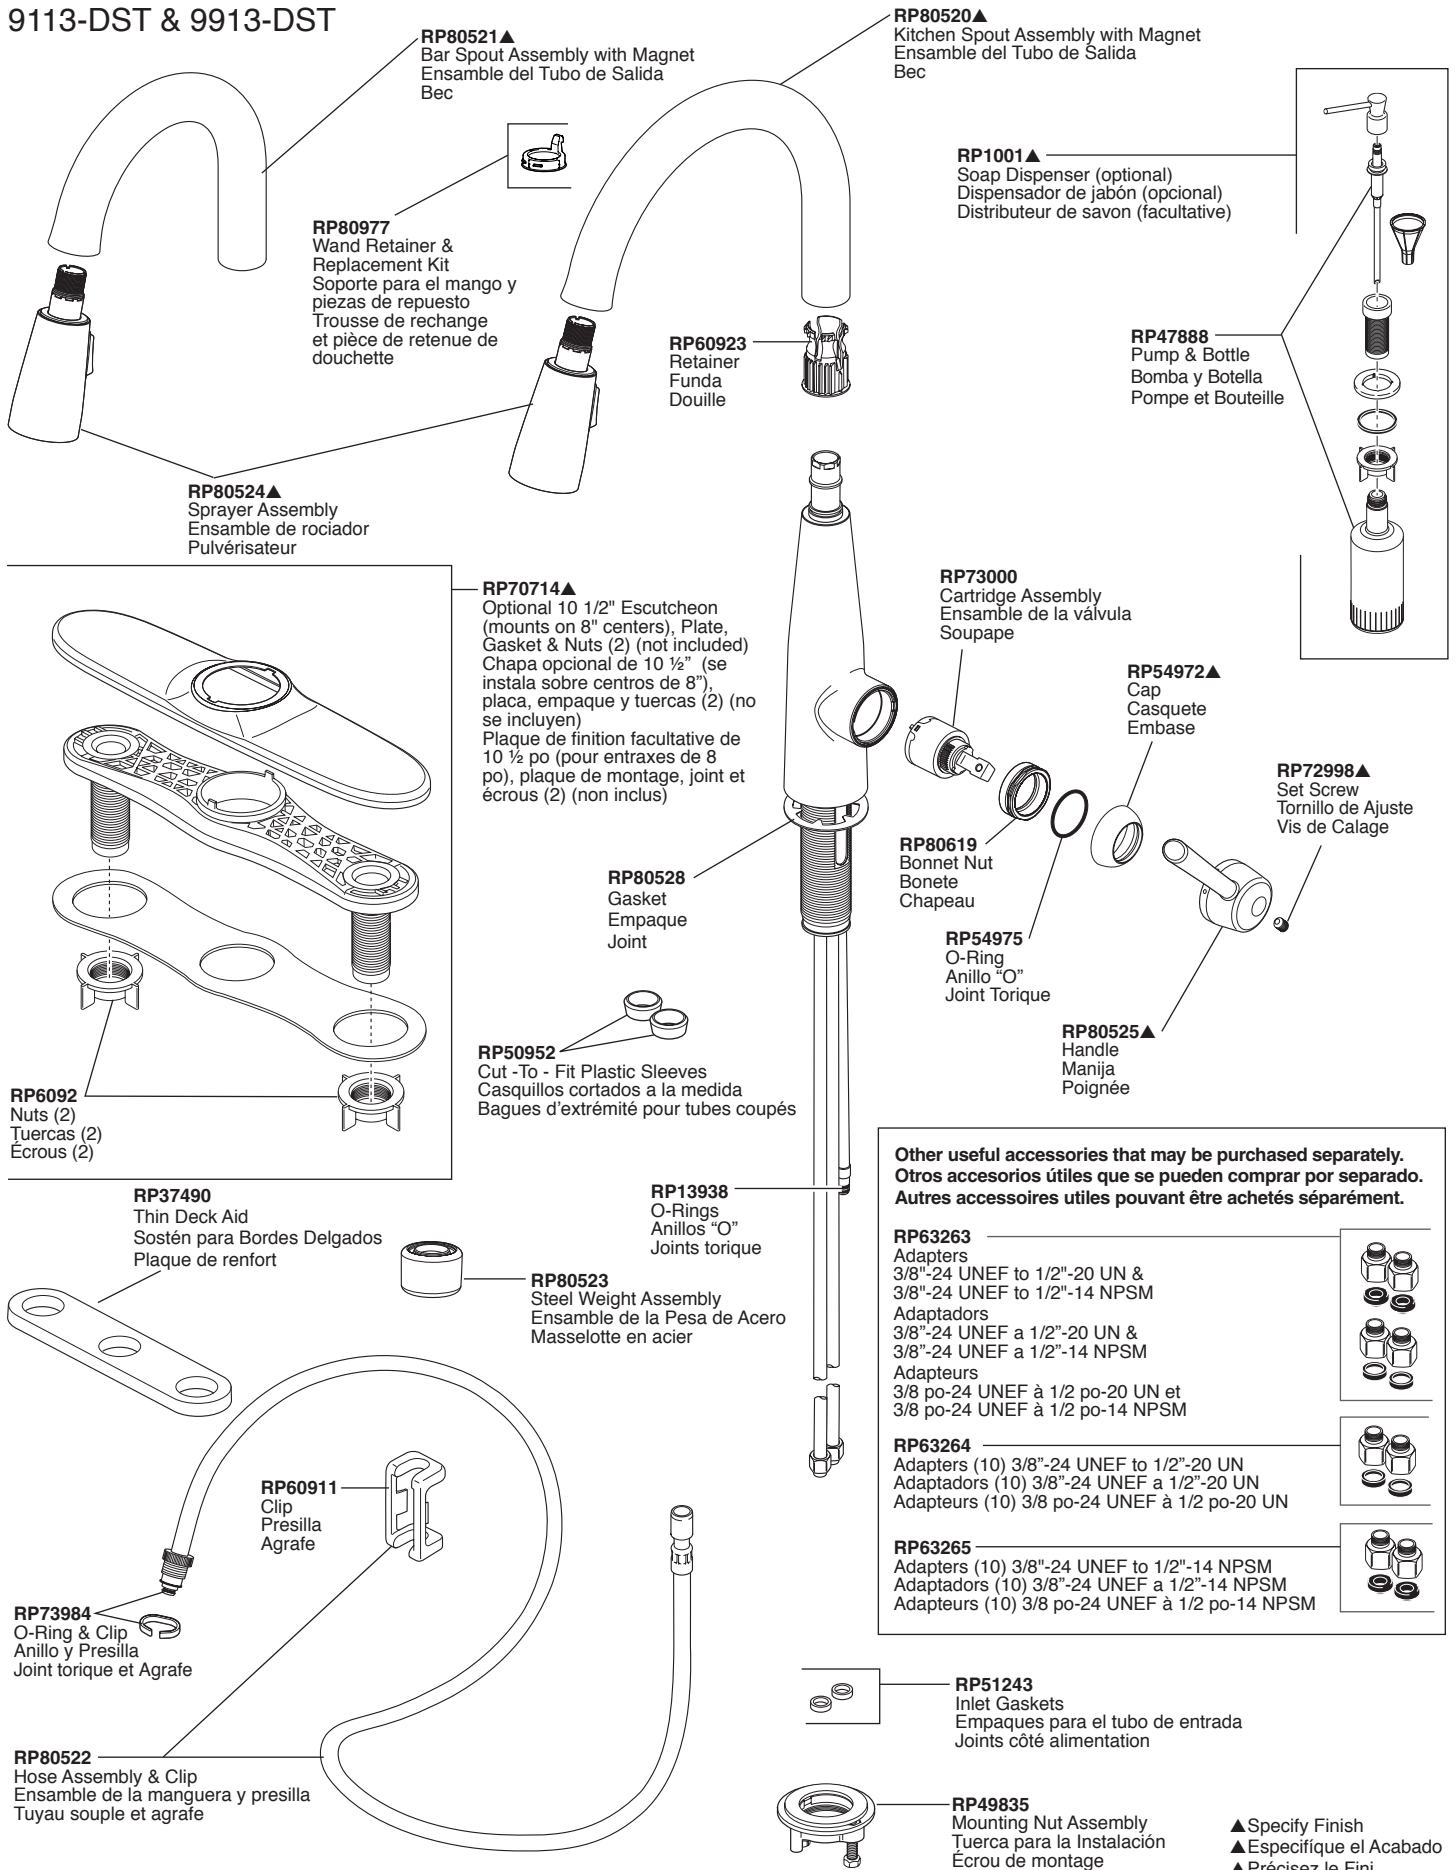

9113-DST & 9913-DST

Other useful accessories that may be purchased separately.
Otros accesorios útiles que se pueden comprar por separado.
Autres accessoires utiles pouvant être achetés séparément.

RP63263
Adapters
3/8"-24 UNEF to 1/2"-20 UN &
3/8"-24 UNEF to 1/2"-14 NPSM
Adaptadors
3/8"-24 UNEF a 1/2"-20 UN &
3/8"-24 UNEF a 1/2"-14 NPSM
Adaptateurs
3/8 po-24 UNEF à 1/2 po-20 UN et
3/8 po-24 UNEF à 1/2 po-14 NPSM

RP63264
Adapters (10) 3/8"-24 UNEF to 1/2"-20 UN
Adaptadors (10) 3/8"-24 UNEF a 1/2"-20 UN
Adaptateurs (10) 3/8 po-24 UNEF à 1/2 po-20 UN

RP63265
Adapters (10) 3/8"-24 UNEF to 1/2"-14 NPSM
Adaptadors (10) 3/8"-24 UNEF a 1/2"-14 NPSM
Adaptateurs (10) 3/8 po-24 UNEF à 1/2 po-14 NPSM

RP51243
Inlet Gaskets
Empaques para el tubo de entrada
Joints côté alimentation

RP49835
Mounting Nut Assembly
Tuerca para la Instalación
Écrou de montage

▲ Specify Finish
▲ Especificque el Acabado
▲ Précisez le Fini