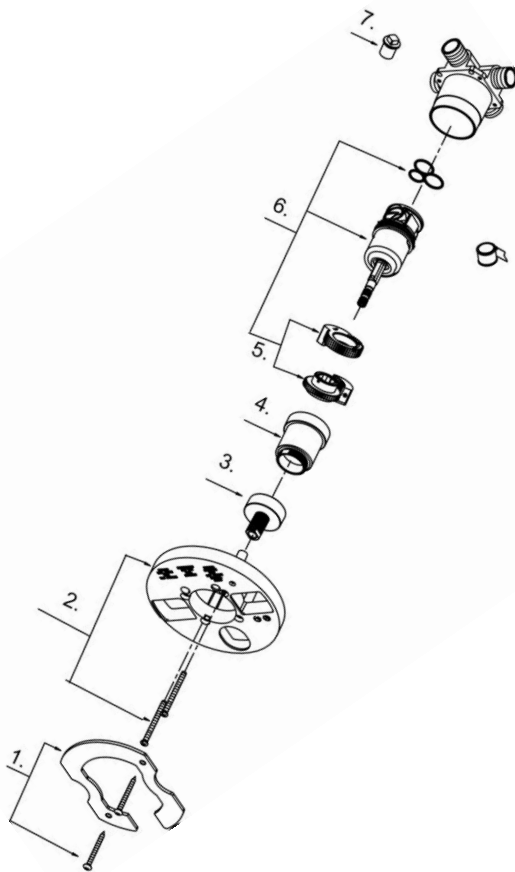

Illustrated Parts List

Liste de pièces illustrée

Lista ilustrada de partes

Replacement parts, call :
Les pièces de rechange, appelez :
Partes de reemplazo, llame :

1-888-328-2383
WWW.DANZE.COM

Model#	Finishes	Fini	Acabado
<u>D115000T</u>	<u>Rough Brass</u>	<u>Laiton brut</u>	<u>Bronce rústico</u>
<u>D115000BT</u>	<u>Rough Brass</u>	<u>Laiton brut</u>	<u>Bronce rústico</u>

D115000T/D115000BT

Tube and Shower Faucet Rough-in Valve Assembly
Ensemble de robinet de robinetterie brute pour bain et douche
Válvula interior de grifo para bañera y ducha

Part	Nom	Nombre	Part #	
Name	de la pièce	de Parte	# de pièce # de Parte	
1	Thin Wall Installation Kit	Nécessaire d'installation sur mur mince	Juego de materiales para instalación en pared delgada	A603882
2	Plaster Guard Assembly	Assemblage d'arrêt d'enduit	Juego de base para pared	DA603824
3	Retainer Nut	Écrou de serrage	Tuerca de retención	DA009803
4	Sleeve	Manchon	Manga	DA041714
5	Temperature Limit Stops	Régulateur de température	Dispositivo para limitar la temperatura	DA603570
6	Ceramic Disc Cartridge Assembly	Assemblage de cartouche à disque en céramique	Juego de cartucho de disco de cerámica	DA507108
7	Plug	Bouchon	Tapón	DA039933

D115000T/D115000BT/V10/01-16