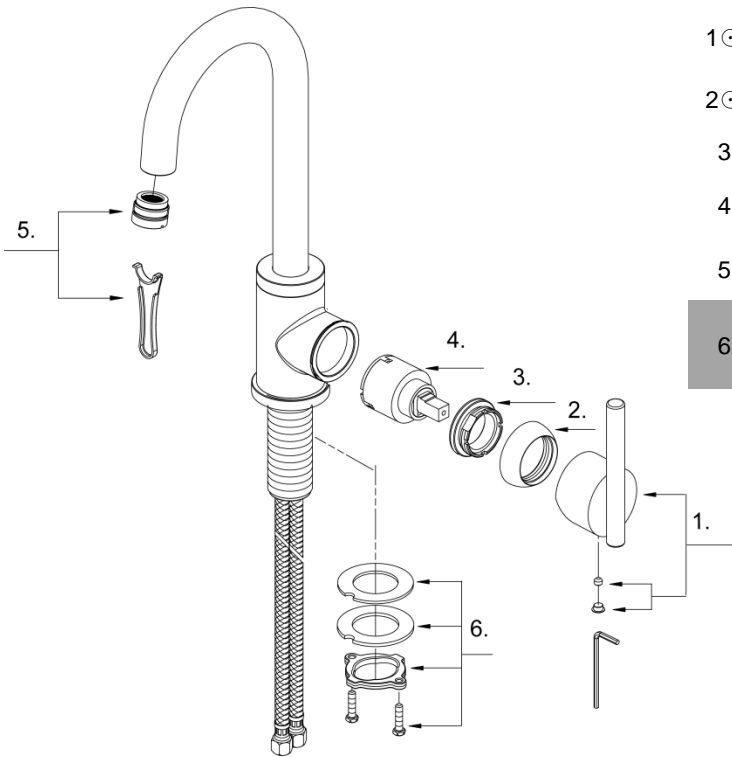

Illustrated Parts List Liste de pièces illustrée Lista ilustrada de partes

Replacement parts, call :
Les pièces de rechange, appelez :
Partes de reemplazo, llame :

1-888-328-2383
WWW.DANZE.COM

D150558

Single Handle Bar Faucet
*Robinet à poignée latérale simple
en forme de barre*
Grifo de barra de una manija

Model#	Finishes	Fini	Acabado
<u>D150558</u>	<u>Chrome</u>	<u>Chrome</u>	<u>Cromo</u>
<u>D150558SS</u>	<u>Stainless Steel</u>	<u>Acier Inoxydable</u>	<u>Acero Inoxidable</u>

Part	Nom	Nombre	Part #	
Name	de la pièce	de Parte	# de Parte	
1	Metal Handle Assembly	Assemblage de manette en métal	Ensamblaje de manija metálicas	DA602413
2	Trim Cap	Capuchon de garniture	Tapa ornamental	DA103116
3	Adjusting Ring	Bague de réglage	Anillo de ajuste	DA104002
4	Ceramic Disc Cartridge	Cartouche à disque en céramique	Cartucho de disco cerámico	DA507348N
5	Aerator&Wrench	Brise-jet et clé	Aireador y llave	DA613085N
6	Mounting Hardware Assembly	Assemblage du matériel de fixation	Ensamblaje de ferreteria de montaje	A603171