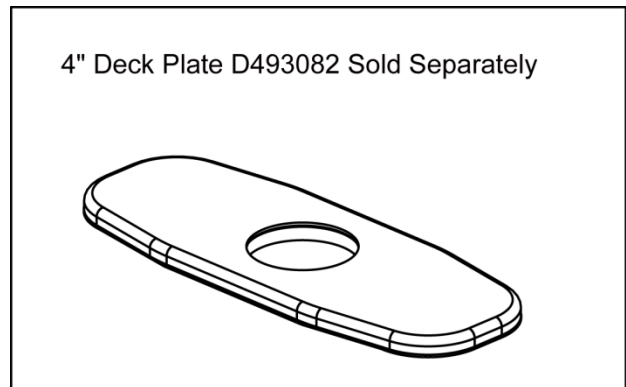

Illustrated Parts List Liste de pièces illustrée Lista ilustrada de partes

Replacement parts, call :
Les pièces de rechange, appelez :
Partes de reemplazo, llame :

1-888-328-2383
WWW.DANZE.COM

D150558

Single Handle Bar Faucet
*Robinet à poignée latérale simple
en forme de barre*
Grifo de barra de una manija

Model#	Finishes	Fini	Acabado
<u>D150558</u>	<u>Chrome</u>	<u>Chrome</u>	<u>Cromo</u>
<u>D150558SS</u>	<u>Stainless Steel</u>	<u>Acier Inoxydable</u>	<u>Acero Inoxidable</u>

Part	Nom	Nombre	Part #	
Name	de la pièce	de Parte	# de Parte	
1	Metal Handle Assembly	Assemblage de manette en métal	Ensamblaje de manija metálicas	DA602413
2	Trim Cap	Capuchon de garniture	Tapa ornamental	DA103116
3	Adjusting Ring	Bague de réglage	Anillo de ajuste	DA104002
4	Ceramic Disc Cartridge	Cartouche à disque en céramique	Cartucho de disco cerámico	DA507348N
5	Aerator&Wrench	Brise-jet et clé	Aireador y llave	DA613085N
6	Mounting Hardware Assembly	Assemblage du matériel de fixation	Ensamblaje de ferreteria de montaje	A603171