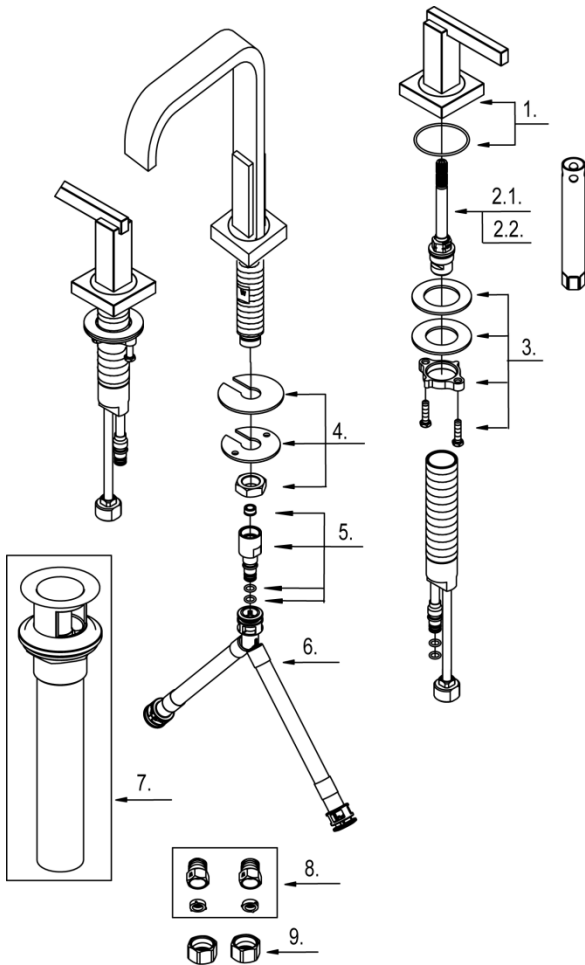

## Liste de pièces illustrée

### Lista ilustrada de partes

Replacement parts, call :  
Les pièces de rechange, appelez :  
Partes de reemplazo, llame :

1-888-328-2383  
WWW.DANZE.COM

**D304644**

**Two Handle Mini-Widespread Lavatory Faucet**  
*Robinet de lavabo à entraxe court et double poignée*  
*Grifo miniextendido de lavabo de dos manijas*

Model#	Finishes	Fini	Acabado
<u>D304644</u>	<u>Chrome</u>	<u>Chrome</u>	<u>Cromo</u>
<u>D304644BN</u>	<u>Brushed Nickel</u>	<u>Nickel brossé</u>	<u>Níquel cepillad</u>

Part	Nom	Nombre	Part #	
Name	de la pièce	de Parte	# de pièce # de Parte	
1	Metal Handle Assembly	Assemblage de manette en métal	Ensamblaje de manija metálicas	DA602705
2.1	Ceramic Disc Cartridge-Hot	Cartouche à disque en céramique-chaud	Cartucho de disco cerámico-caliente	DA507871W
2.2	Ceramic Disc Cartridge-Cold	Cartouche à disque en céramique-froid	Cartucho de disco cerámico-frío	DA507872W
3	Mounting Hardware Assembly - Handle	Assemblage du matériel de fixation-manette	Ensamblaje de ferreteria de montaje-manija	A663221
4	Mounting Hardware Assembly -Spout	Assemblage du matériel de fixation-bec	Ensamblaje de ferreteria de montaje-vertedor	A603233
5	Spout Adapter Assembly	Assemblage d'adaptateur du bec	Ensamblaje de adaptador del vertedor	DA613275N
6	Supply Hose	Tuyau d'alimentation d'eau	Tubo de suministro de agua	DA135141N
7	Touch Down Drain	Goulotte de vidange	Ensamblaje de desagüe	DA505918
8	Filter adaptor	Adaptateur de filtre	Adaptador de filtro	DA603134W
9	Coupling Nuts (2 Pcs)	Écrou de raccord (2 Pcs)	Tuerca de unión(2 Pcs)	A504003