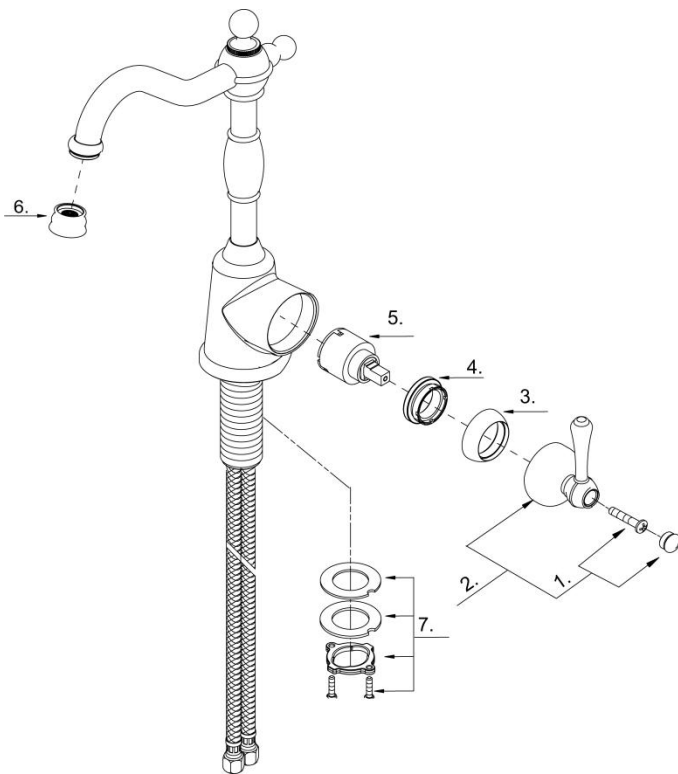

Illustrated Parts List

Liste de pièces illustrée

Lista ilustrada de partes

Replacement parts, call :
Les pièces de rechange, appelez :
Partes de reemplazo, llame :

1-888-328-2383
WWW.DANZE.COM

D150557

Single Handle Bar Faucet
*Robinet à poignée latérale simple
en forme de barre*
Grifo de barra de una manija

Part	Nom	Nombre	Part #
Name	de la pièce	de Parte	# de Parte
1 ⊙ Handle Cap Assembly	Ensemble de capuchon de la manette	Juego de tapón	DA66D686
2 ⊙ Metal Handle Assembly	Assemblage de manette en métal	Ensamblaje de manija metálicas	DA602462
3 ⊙ Trim Cap	Capuchon de garniture	Tapa ornamental	DA103116
4 Adjusting Ring	Bague de réglage	Anillo de ajuste	DA104002
5 Ceramic Disc Cartridge	Cartouche à disque en céramique	Cartucho de disco cerámico	DA507348N
6 Aerator	Brise-jet	Aireador	DA500186N
7 Mounting Hardware Assembly	Assemblage du matériel de fixation	Ensamblaje de ferreteria de montaje	A603171