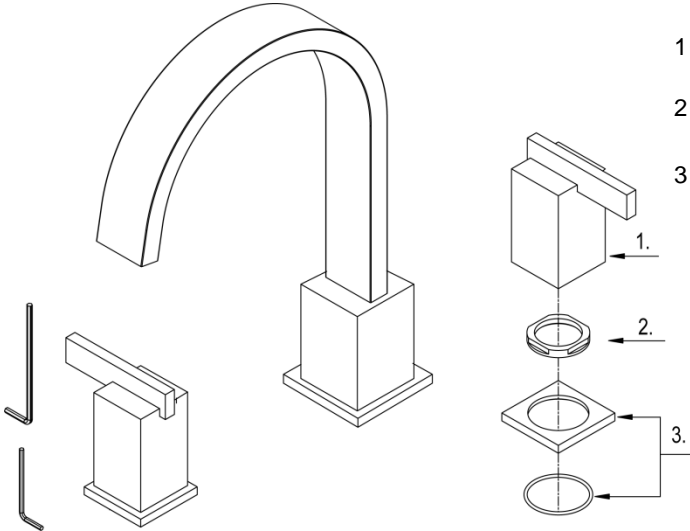

Illustrated Parts List

Liste de pièces illustrée

Lista ilustrada de partes

Replacement parts, call :
Les pièces de rechange, appelez :
Partes de reemplazo, llame :

1-888-328-2383
WWW.DANZE.COM

D302044T

Model#	Finishes	Fini	Acabado
<u>D302044T</u>	<u>Chrome</u>	<u>Chrome</u>	<u>Cromo</u>
<u>D302044BNT</u>	<u>Brushed Nickel</u>	<u>Nickel brossé</u>	<u>Níquel cepillado</u>

Trim Only for Two Handle Roman Tub Faucet
Mélangeur 3 trous pour robinet de baignoire de style roman à double poignée
Grifería solo para grifo de dos manijas de bañera romana

Part	Nom	Nombre	Part #
Name	de la pièce	de Parte	# de pièce # de Parte

- | | | | | |
|---|-------------------------|---------------------------------|----------------------------------|----------|
| 1 | ⊙ Metal Handle Assembly | Assemblage de manette en métal | Ensamblaje de manija metálicas | DA602296 |
| 2 | ⊙ Adjusting Ring | Bague de réglage | Anillo de ajuste | DA009958 |
| 3 | ⊙ Handle Trim Ring | Garniture circulaire de manette | Capuchón ornamental de la manija | DA607406 |