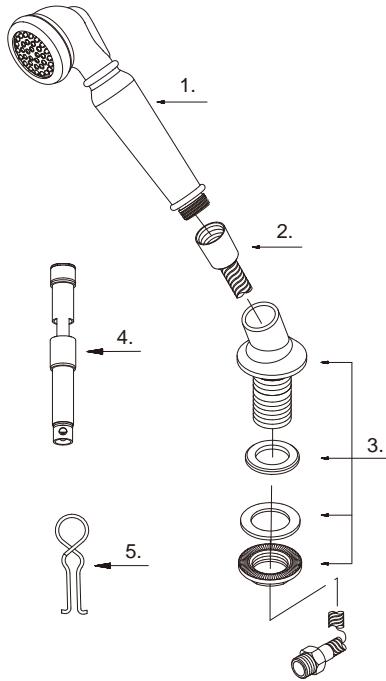

D491110

Roman Tub Soft Touch Personal Shower

Soft touch personal shower pour bain romain

Soft touch personal shower para bañera estilo romano

Illustrated Parts List
Liste de pièces illustrée
Lista ilustrada de partes

Replacement parts, call :
 Les pièces de rechange, appelez :
 Partes de reemplazo, llame :

1-888-328-2383
WWW.DANZE.COM

Model #	Finishes	Fini	Acabado
D491110	Chrome	Chrome	Cromo
D491110BN	Brushed Nickel	Nickel brossé	Níquel cepillado
D491110BR	Tumbled Bronze	Bronze lustré	Bronce pulido
D491110PBV	Polished Brass	Laiton poli	Bronce lustrado
D491110PNV	Polished Nickel	Nickel poli	Níquel lustrado
D491110RB	Oil Rubbed Bronze	Bronze poncé à l'huile	Bronce lustrado al aceite

Part Name	Nom de la pièce	Nombre de Parte	Part # # de pièce # de Parte
-----------	-----------------	-----------------	------------------------------------

- | | | | |
|--------------------------|------------------------------------|------------------------------------|----------|
| 1. Spray Head | Tête de douchette | Cabeza del rociador | S2211200 |
| 2. Spray Hose | Tuyau de douchette | Manguera del rociador | A511403 |
| 3. Spray Holder Assembly | Assemblage du support de douchette | Ensamblaje de soporte del rociador | A604626 |
| 4. Spray Diverter | Inverseur de jet | Cambiador de flujo de agua | A501341 |
| 5. Diverter Puller | Extracteur d'inverseur | Tirador del cambiador | A031205 |