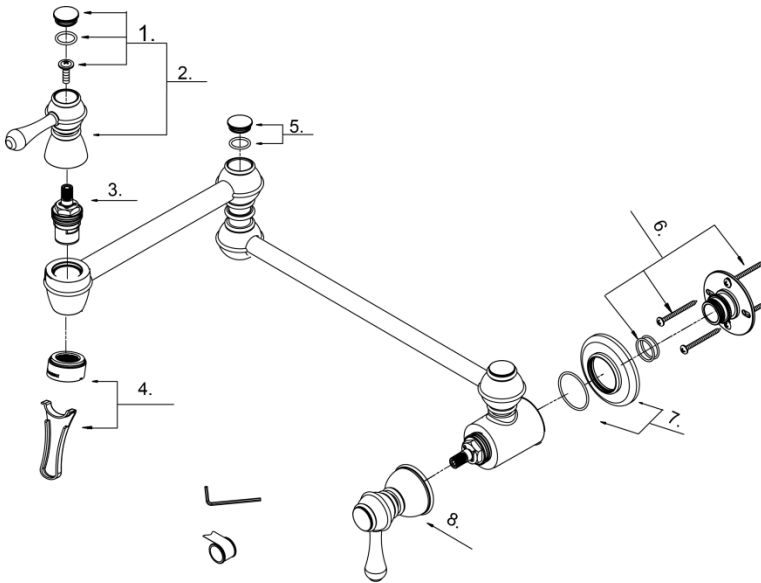

Illustrated Parts List

Liste de pièces illustrée

Lista ilustrada de partes

Replacement parts, call :
Les pièces de rechange, appelez :
Partes de reemplazo, llame :

1-888-328-2383
WWW.DANZE.COM

D205057

Model#	Finishes	Fini	Acabado
<u>D205057</u>	<u>Chrome</u>	<u>Chrome</u>	<u>Cromo</u>
<u>D205057SS</u>	<u>Stainless Steel</u>	<u>Acier inoxydable</u>	<u>Acero inoxidable</u>
<u>D205057BR</u>	<u>Tumbled Bronze</u>	<u>Bronze lustré</u>	<u>Bronce pulido</u>
<u>D205057AC</u>	<u>Antique Copper</u>	<u>Cuivre antique</u>	<u>Cobre antiguo</u>
<u>D205057BS</u>	<u>Satin Black</u>	<u>Noir satiné</u>	<u>Negro satinado</u>
<u>D205057PBV</u>	<u>Polished Brass</u>	<u>Laiton poli</u>	<u>Bronce lustrado</u>

Single Handle Wall Mount Pot Filler
Robinet remplisseur à simple poignée
et fixation murale
Grifo articulado de una manija, montaje en pared

D205057 (V2)

Part	Nom	Nombre	Part #
Name	de la pièce	de Parte	# de Parte
1 ⊙ Handle Cap Assembly	Capuchon de la manette	Tapón	DA603425
2 ⊙ Metal Handle Assembly	Assemblage de manette en métal	Ensamblaje de manija metálicas	DA602203
3 Ceramic Disc Cartridge	Cartouche à disque en céramique	Cartucho de disco cerámico	DA507375W
4 ⊙ Aerator & Wrench	Brise-jet et clé	Aireador y llave	DA613072N
5 ⊙ Cap Assembly	Capuchon de la manette	Tapón	DA603949N
6 Mounting Bracket	Support de fixation	Soporte de montaje	A603523N
7 ⊙ Flange Assembly	Assemblage d' bride	Ensamblaje del brida	A607376
8 ⊙ Metal Handle Assembly	Assemblage de manette en métal	Ensamblaje de manija metálicas	DA602204