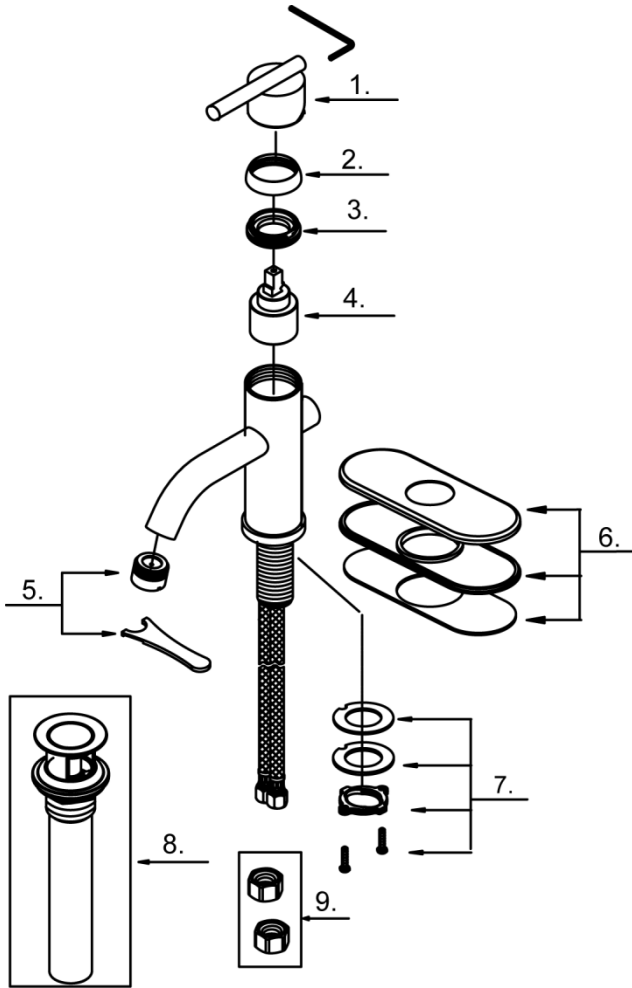

Illustrated Parts List

Liste de pièces illustrée

Lista ilustrada de partes

Replacement parts, call :
Les pièces de rechange, appelez :
Partes de reemplazo, llame :

1-888-328-2383
WWW.DANZE.COM

D225658

Single Handle Lavatory Faucet
Robinet de lavabo à simple poignée
Grifo de lavabo de una manija

Model#	Finishes	Fini	Acabado
<u>D225658</u>	<u>Chrome</u>	<u>Chrome</u>	<u>Cromo</u>
<u>D225658BN</u>	<u>Brushed Nickel</u>	<u>Nickel Brossé</u>	<u>Níquel Cepillado</u>

Part	Nom	Nombre	Part #
Name	de la pièce	de Parte	# de pièce # de Parte
1 ⊙ Metal Handle Assembly	Assemblage de manette en métal	Ensamblaje de manija metálicas	DA602413
2 ⊙ Trim Cap	Capuchon de garniture	Tapa ornamental	DA103048
3 Adjusting Ring	Bague de réglage	Anillo de ajuste	DA104059
4 Ceramic Disc Cartridge	Cartouche à disque en céramique	Cartucho de disco cerámico	DA507348N
5 ⊙ Aerator&Wrench	Brise-jet et clé	Aireador y llave	DA61307365N
6 ⊙ Deck Plate Assembly	Assemblage d'applique	Ensamblaje del cubierta	DA667229
7 Mounting Hardware Assembly	Assemblage du matériel de fixation	Ensamblaje de ferreteria de montaje	A66D401
8 ⊙ Touch Down Drain	Goulotte de vidange	Ensamblaje de desagüe	DA505918
9 Coupling Nuts (2PCS)	Écrou de raccord (2 Pcs)	Tuerca de unión (2 Pcs)	A504003