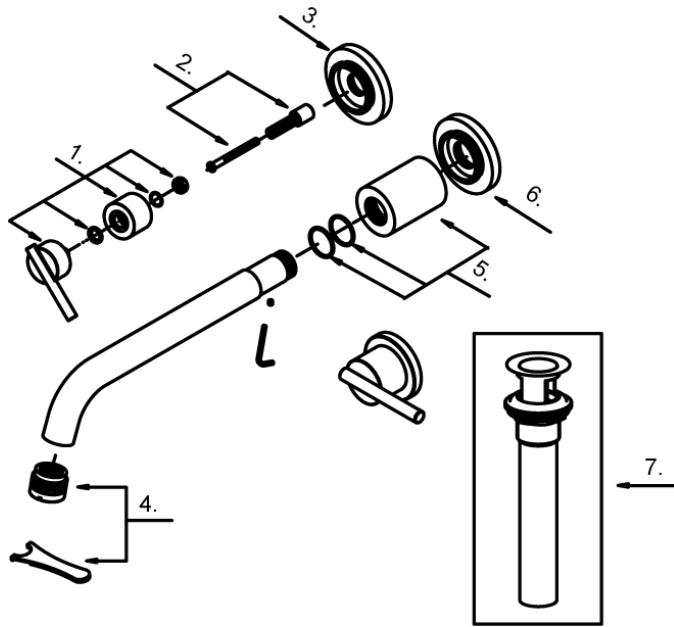

Illustrated Parts List

Liste de pièces illustrée

Lista ilustrada de partes

Replacement parts, call :
Les pièces de rechange, appelez :
Partes de reemplazo, llame :

1-888-328-2383
WWW.DANZE.COM

D316658T

Wall Mount Two Handle Lavatory Faucet
Robinet de lavabo à deux manettes à montage mural
Grifo para lavabo de dos manijas montaje en la pared

Model#	Finishes	Fini	Acabado
<u>D316658T</u>	<u>Chrome</u>	<u>Chrome</u>	<u>Cromo</u>
<u>D316658BNT</u>	<u>Brushed Nickel</u>	<u>Nickel brossé</u>	<u>Niquel cepillado</u>

Part	Nom	Nombre	Part #
Name	de la pièce	de Parte	# de pièce # de Parte
1 ⊙ Metal Handle Assembly	Assemblage de manette en métal	Ensamblaje de manija metálicas	DA602800
2 Stem Extension	Rallonge de tige	Extensión del vástago	DA66D807
3 ⊙ Handle Trim Ring	Garniture circulaire de manette	Capuchón ornamental de la manija	DA607776
4 ⊙ Aerator & Wrench	Brise-jet et clé	Aireador y llave	DA61307365N
5 ⊙ Spout Base	Base du bec	Base del vertedor	DA603356
6 ⊙ Spout Trim Ring	Garniture circulaire de bec	Anillo ornamental del grifo	DA034236
7 ⊙ Touch Down Drain	Goulotte de vidange	Ensamblaje de desagüe	DA505219P