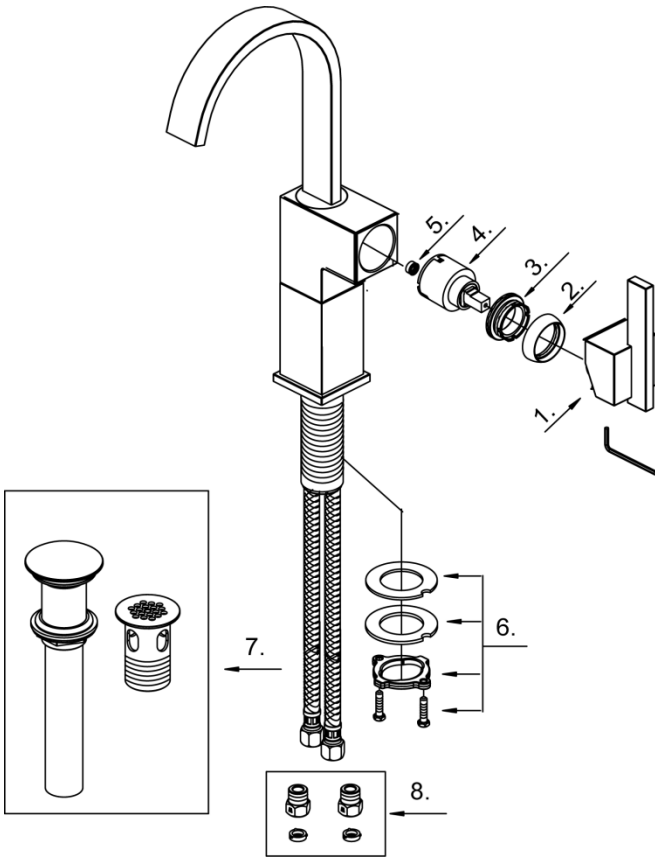

D201144

Illustrated Parts List
Liste de pièces illustrée
Lista ilustrada de partes

Replacement parts, call :
 Les pièces de rechange, appelez :
 Partes de reemplazo, llame :

1-888-328-2383
 WWW.DANZE.COM

Model#	Finishes	Fini	Acabado
<u>D201144</u>	<u>Chrome</u>	<u>Chrome</u>	<u>Cromo</u>
<u>D201144BN</u>	<u>Brushed Nickel</u>	<u>Nickel brossé</u>	<u>Níquel cepillado</u>

Single Handle Lavatory Faucet
Robinet de lavabo à simple poignée
Grifo de lavabo de una manija

Part	Nom	Nombre	Part #
Name	de la pièce	de Parte	# de pièce # de Parte

1	Metal Handle Assembly	Assemblage de manette en métal	Ensamblaje de manija metálicas	DA602179
2	Trim Cap	Capuchon de garniture	Tapa ornamental	DA103262
3	Adjusting Ring	Bague de réglage	Anillo de ajuste	DA104002
4	Ceramic Disc Cartridge	Cartouche à disque en céramique	Cartucho de disco cerámico	DA507694N
5	Flow Restrictor	Réducteur de débit	Limitador de flujo	DA519238N
6	Mounting Hardware Assembly	Assemblage du matériel de fixation	Ensamblaje de ferreteria de montaje	A603171
7	Grid Strainer Drain	Crépine à grille queue	Rejilla de desagüe desagüe	DA505928
8	Filter adaptor	Adaptateur de filtre	Adaptador de filtro	DA603134W