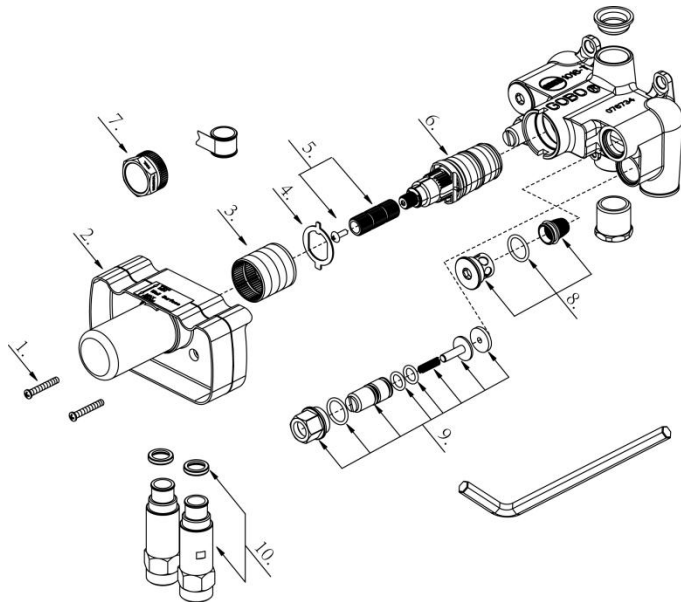

Illustrated Parts List

Liste de pièces illustrée

Lista ilustrada de partes

Replacement parts, call :
Les pièces de rechange, appelez :
Partes de reemplazo, llame :

1-888-328-2383
WWW.DANZE.COM

D155000BT

Model#	Finishes	Fini	Acabado
<u>D155000BT</u>	<u>Rough Brass</u>	<u>Laiton brut</u>	<u>Bronce rústico</u>

3/4" Thermostatic Mixing Valve
Valve mitigeur 3/4 po thermostatique
Válvula mezcladora termostática de 3/4"

Part	Nom	Nombre	Part #	
Name	de la pièce	de Parte	# de pièce # de Parte	
1	Screw Set	Ensemble de vis	Ensemble de vis	A608609
2	Plaster Guard	Protège-plâtre	Protège-plâtre	A127216
3	Sleeve	Manchon	Manchon	DA041751
4	Lock Washer	Rondelle frein	Rondelle frein	A120220
5	Stem Extension	Rallonge de tige	Rallonge de tige	DA603517
6	Thermo Cartridge	Cartouche thermostatique	Cartouche thermostatique	DA507874
7	Sleeve Removal Tool	Outil d'enlèvement du manchon	Outil d'enlèvement du manchon	DA031257
8	Filter Screen	Valve-filtre	Valve-filtre	DA603739
9	Check Valve	Clapet de non-retour	Clapet de non-retour	DA603923
10	Flushing Plug	Adaptateur de purge	Adaptateur de purge	DA603740