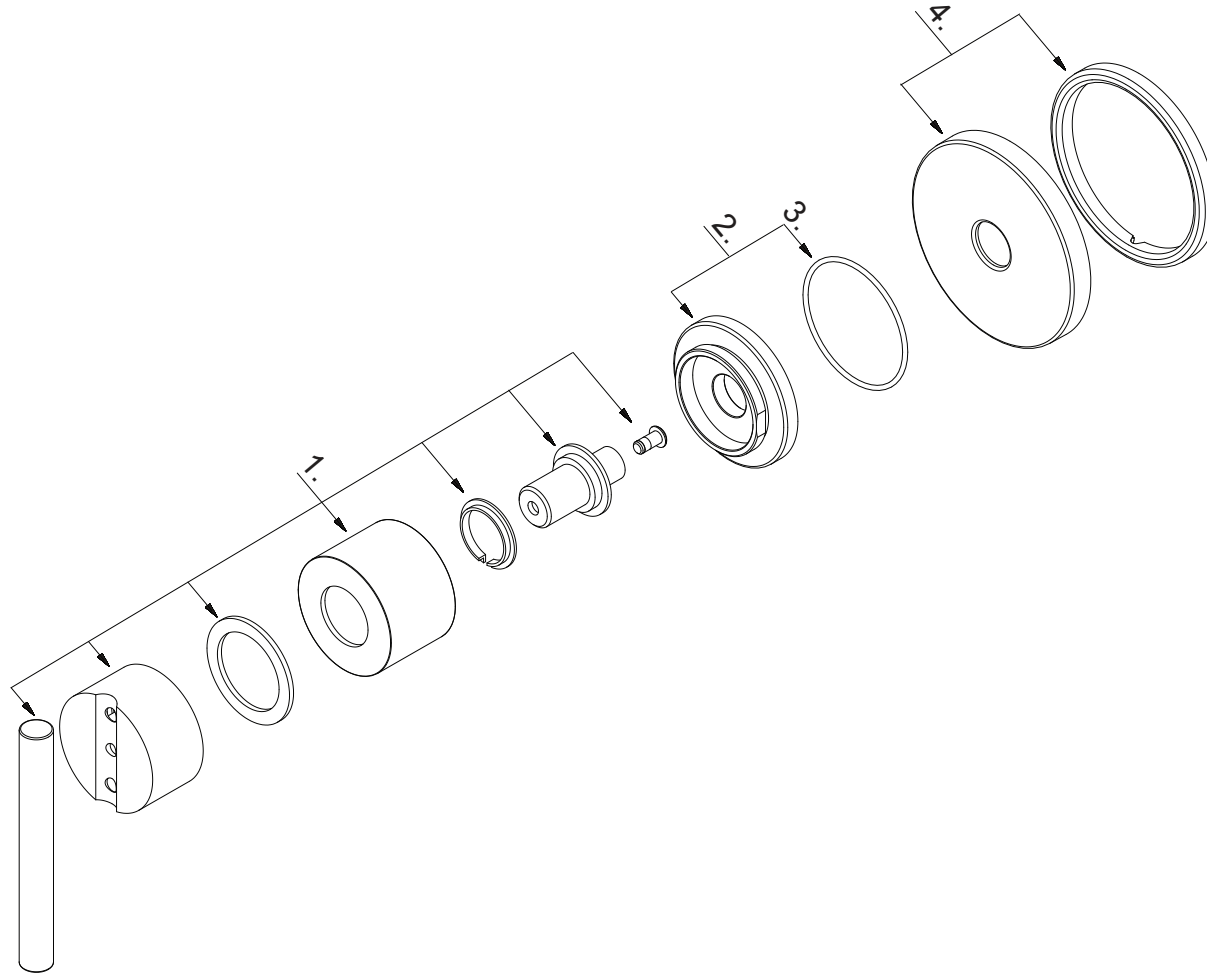

Replacement Parts / Repuestos / Pièces de rechange

D560958T (VA)

- | | | |
|------------------|---|---------|
| 1. | Metal Handle Assembly/Ensamblaje de manija metálicas/Assemblage de manette en métal | A602588 |
| 2 ^o . | Handle Base/Base de manija/Base de la manette | A607157 |
| 3 | O-Ring (Ø1-7/8" ID * Ø2" OD)/Empaque circular (Ø1-7/8 pulg. ID * Ø2 pulg. OD)/Joint torique (Ø1-7/8 po ID * Ø2 po OD) | A004545 |
| 4 ^o . | Escutcheon Assembly/Ensamblaje del Escudo/Assemblage d'applique | A607161 |