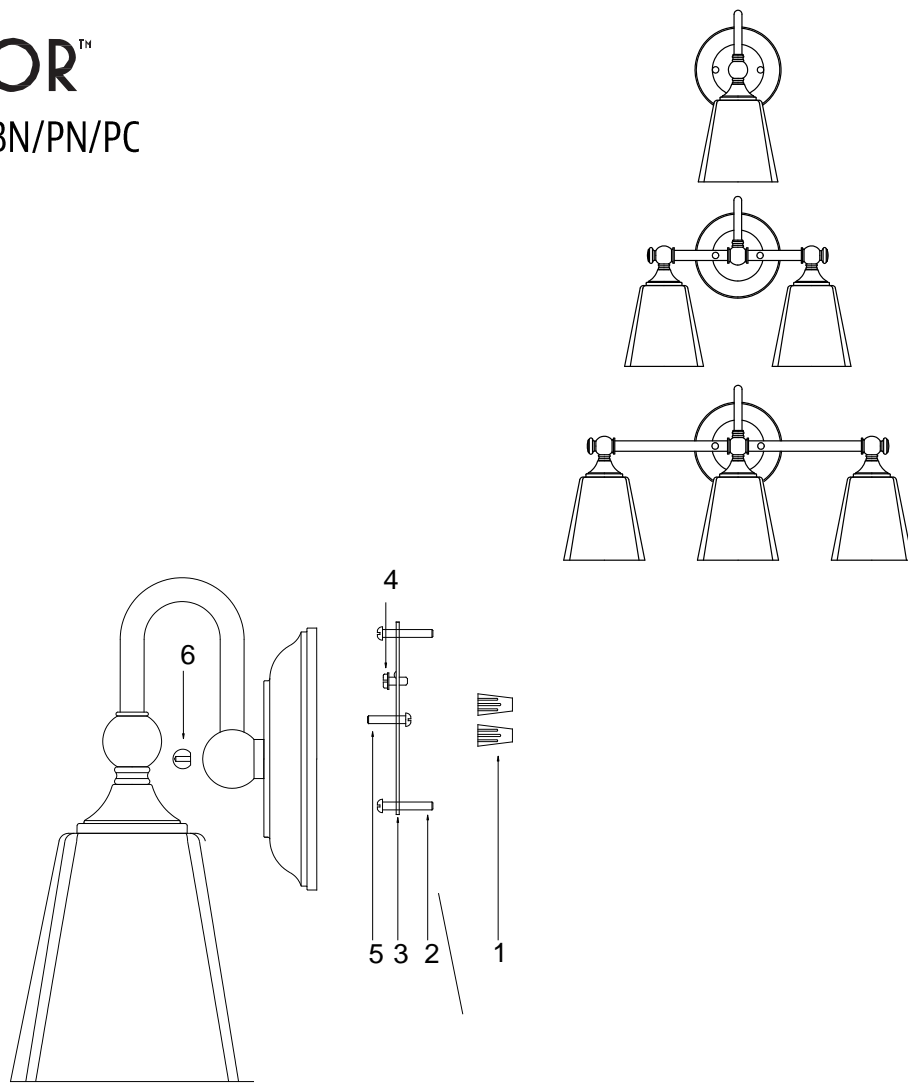

# PARK HARBOR™

PHVL2061/2062/2063BN/PN/PC

Matina Parts Breakdown

No.	Part Name	Spanish	French	Part No.
1	Wire connector (2pc)	Conector de cable (2pc)	Capuchon de connexion (2pc)	PHSP206HDWRBNWTY PHSP206HDWRPNWTY PHSP206HDWRWTY
2	Screw (2pcs)	Tornillo (2pcs)	Vis (2pcs)	
3	Mounting bar (1pc)	Barra de montaje (1pc)	Barrette de fixation (1pc)	
4	Ground screw (1pc)	Tornillo a tierra (1pc)	Vis de borne de terre (1pc)	
5	Screw (1pc)	Tornillo (1pcs)	Vis (1pcs)	
6	Ball nut (2pcs)	Tuercas esféricas (2pcs)	Écrous sphériques (2pcs)	
7	Glass (1,2 or 3pcs)	Vidrio (1,2 or 3pcs )	Verre (1,2 or 3pcs )	PHSP206GLSWTY