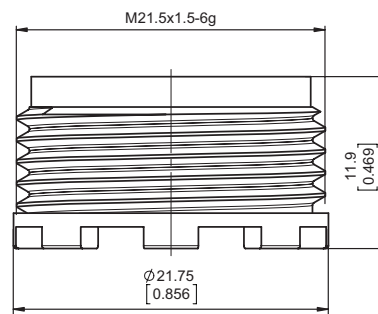

#### Technical Data

Materials:	Body	Acetal
	Washer	EPDM
	Key	Acetal

#### Dimensions

Delta®

Moen®

NEOPERL® Inc., Waterbury, CT • Tel: 203-756-8437 • Fax: 203-574-2107 • www.neoperl.com