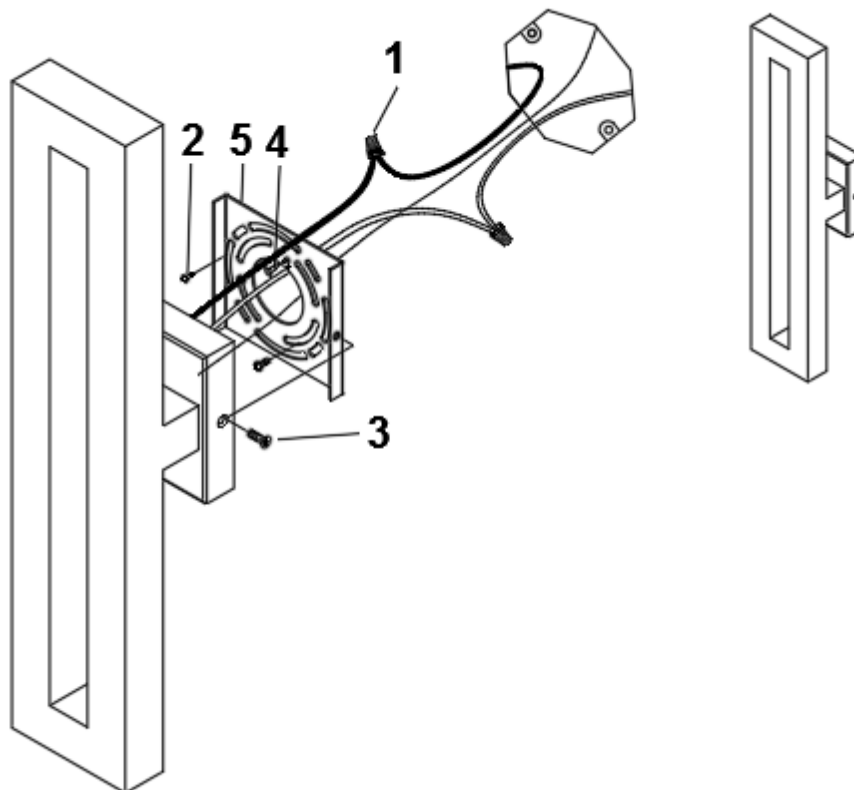

PARK HARBOR™

PHEL5301BLKLED

Paddock Parts Breakdown

No.	Part Name	Spanish	French	Part No.
1	Wire Connectors (3pcs)	Conectores de cable	Capuchons de connexion	PHSPEL5301BLKDWWTY
2	Outlet Box Screws (2pcs)	Tornillos de la caja eléctrica	Vis de la boîte à prises	
3	BLK Mounting Screws (2pcs)	BLK Tornillos de montaje	BLK Vis de montage	
4	Ground Screw (1pc)	Tornillo a tierra	Vis de borne de terre	
5	Mounting plate (1pc)	Placa de montaje	Plaque de montage	