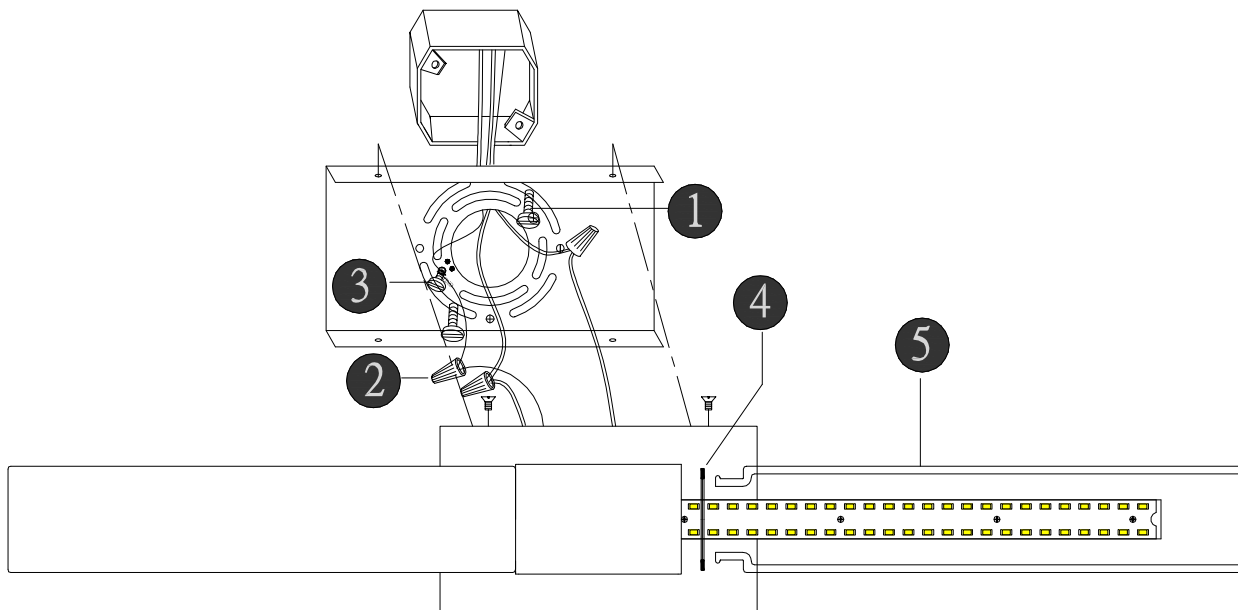

PARK HARBOR™

PHVL3112LEDPC

Longhill Parts Breakdown

No.	Part Name	Spanish	French	Part No.
1	Mounting Screw (2pcs)	Tornillos de montaje (2pcs)	Vis de montage (2pcs)	PHSP3112HDWRPCWTY
2	Wire Nut (3pcs)	Empalme plástico (3pcs)	Capuchon de connexion (3pcs)	
3	Ground Screw (1pc)	Tornillo a tierra (1pc)	Vis de borne de terre (1pc)	
4	Rubber washer (6pcs)	Arandela de goma (6pcs)	Rondelle en caoutchouc (6pcs)	PHSP311WSHRWTY
5	Glass Shade (2pcs)	Pantalla de vidrio (2pcs)	Abat-jour en verre (2pcs)	PHSP3112GLSWTY