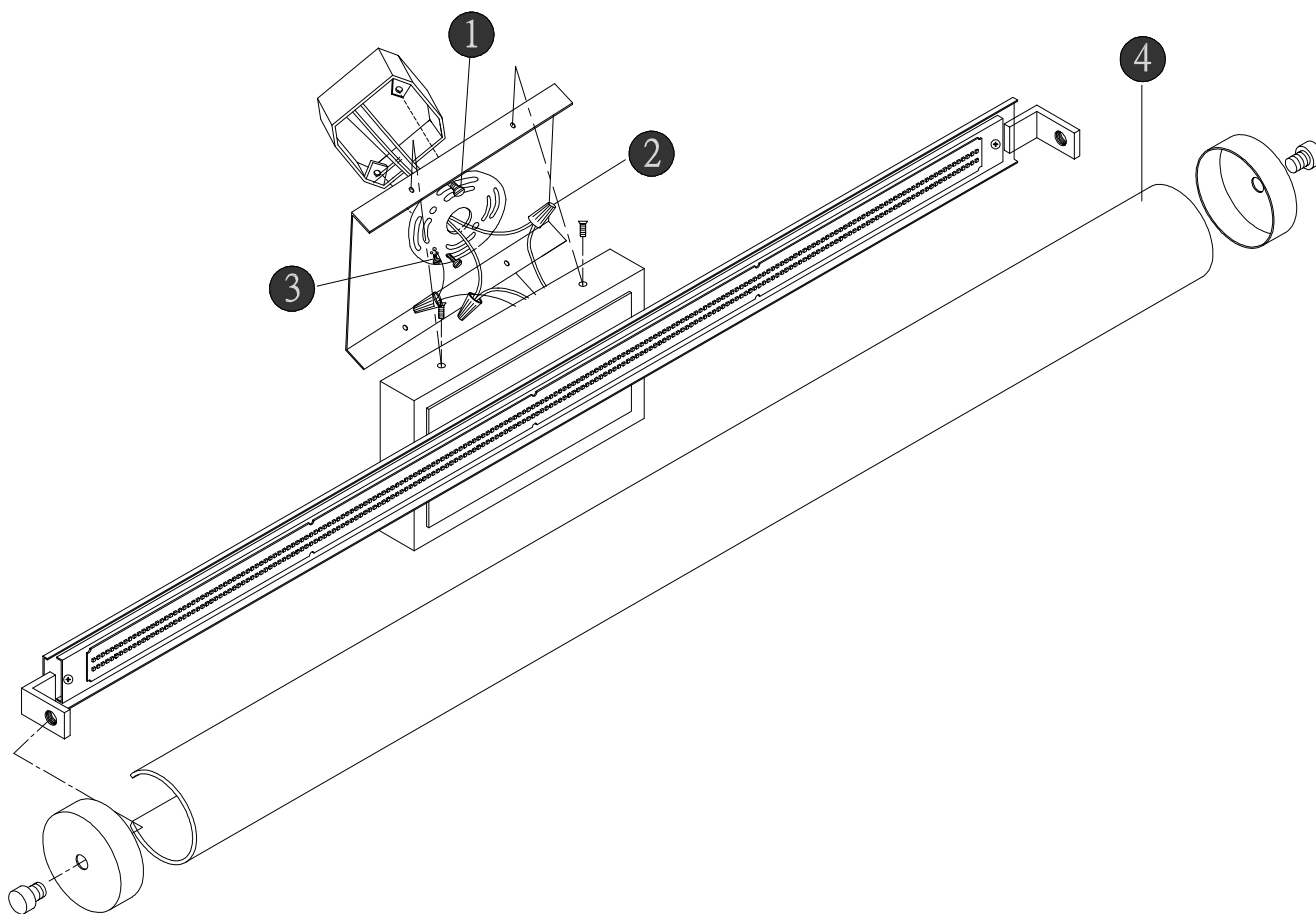

PARK HARBOR™

PHVL3113LEDPN

Longhill Parts Breakdown

No.	Part Name	Spanish	French	Part No.
1	Mounting Screw (2pcs)	Tornillos de montaje (2pcs)	Vis de montage (2pcs)	PHSP3113HDWRPNWTY
2	Wire Nut (3pcs)	Empalme plástico (3pcs)	Capuchon de connexion (3pcs)	
3	Ground Screw (1pc)	Tornillo a tierra (1pc)	Vis de borne de terre (1pc)	
4	Glass Shade (1pc)	Pantalla de vidrio (1pc)	Abat-jour en verre (1pc)	PHSP3113GLSWTY