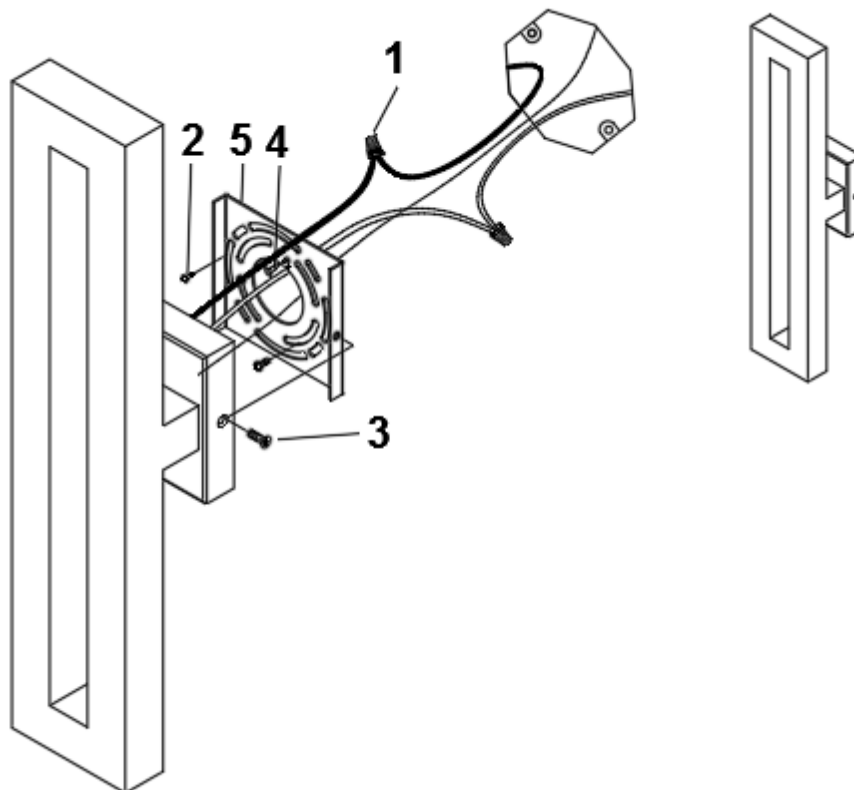

PARK HARBOR™

PHEL5300BLKLED

Paddock Parts Breakdown

No.	Part Name	Spanish	French	Part No.
1	Wire Connectors (3pcs)	Conectores de cable	Capuchons de connexion	PHSPEL5300BLKDWWTY
2	Outlet Box Screws (2pcs)	Tornillos de la caja eléctrica	Vis de la boîte à prises	
3	BLK Mounting Screws (2pcs)	BLK Tornillos de montaje	BLK Vis de montage	
4	Ground Screw (1pc)	Tornillo a tierra	Vis de borne de terre	
5	Mounting plate (1pc)	Placa de montaje	Plaque de montage	