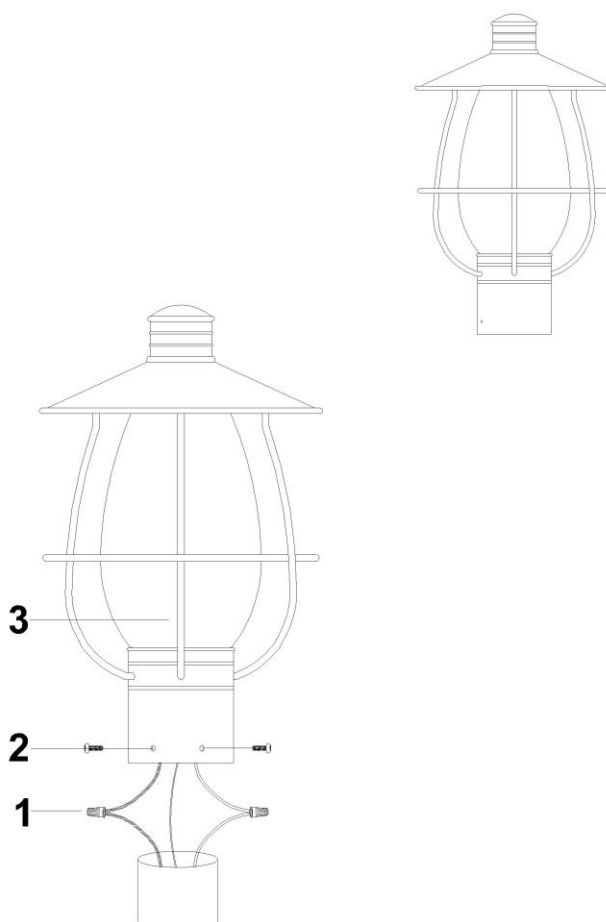

# PARK HARBOR™

PHEL5002BLKLED

Back Creek Parts Breakdown

No.	Part Name	Spanish	French	Part No.
1	Wire Connectors (3pcs)	Conectores de cable	Capuchons de connexion	PHSPELBLKPLHDWWTY
2	BLK Mounting Screws (4pcs)	BLK Tornillos de montaje	BLK Vis de montage	
3	Glass shade (1pc)	Panel de vidrio	Panneau en verre	PHSP5002GLSSWTY (1pc)