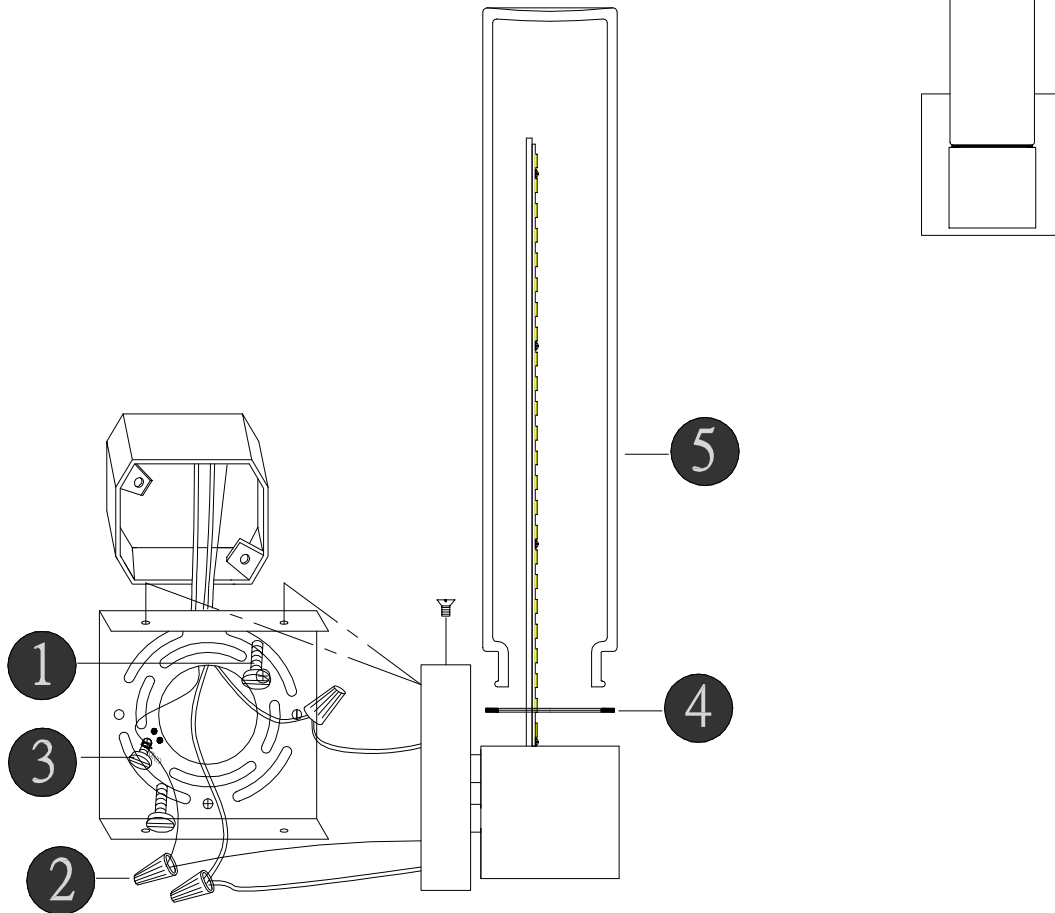

# PARK HARBOR™

PHVL3111LEDPC

Longhill Parts Breakdown

No.	Part Name	Spanish	French	Part No.
1	Mounting Screw (2pcs)	Tornillos de montaje (2pcs)	Vis de montage (2pcs)	PHSP3111HDWRPCWTY
2	Wire Nut (3pcs)	Empalme plástico (3pcs)	Capuchon de connexion (3pcs)	
3	Ground Screw (1pc)	Tornillo a tierra (1pc)	Vis de borne de terre (1pc)	
4	Rubber washer (3pcs)	Arandela de goma (3pcs)	Rondelle en caoutchouc (3pcs)	PHSP3111WSHRWTY
5	Glass Shade (1pc)	Pantalla de vidrio (1pc)	Abat-jour en verre (1pc)	PHSP3111GLSWTY