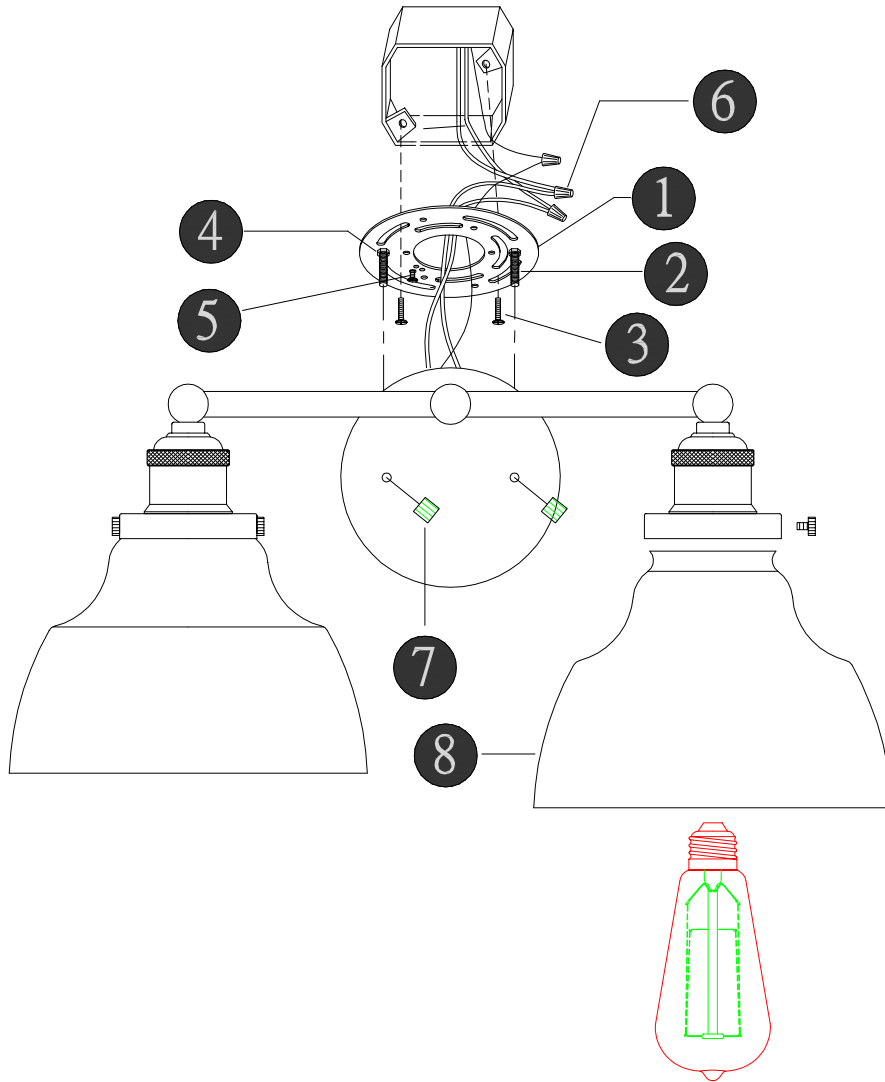

PARK HARBOR™

PHVL3072PC

Mooretown Parts Breakdown

No.	Part Name	Spanish	French	Part No.
1	Mounting Plate (1pc)	Placa de montaje (1pc)	Plaque de montage (1pc)	PHSP307PCHDWRPCWTY
2	Mounting Screw (2pcs)	Tornillos de montaje (2pcs)	Vis de montage (2pcs)	
3	Mounting Screw (2pcs)	Tornillos de montaje (2pcs)	Vis de montage (2pcs)	
4	Hex nut (2pcs)	Tuerca hexagonal (2pcs)	Écrou hexagonal (2pcs)	
5	Ground Screw (1pc)	Tornillo a tierra (1pc)	Vis de borne de terre (1pc)	
6	Wire Nut (3pcs)	Empalme plástico (3pcs)	Capuchon de connexion (3pcs)	PHSP3072NUTPCWTY
7	Wheel (2pcs)	Rueda (2pcs)	Roue (2pcs)	
8	Glass Shade (2pcs)	Pantalla de vidrio (2pcs)	Abat-jour en verre (2pcs)	PHSP307GLSWTY