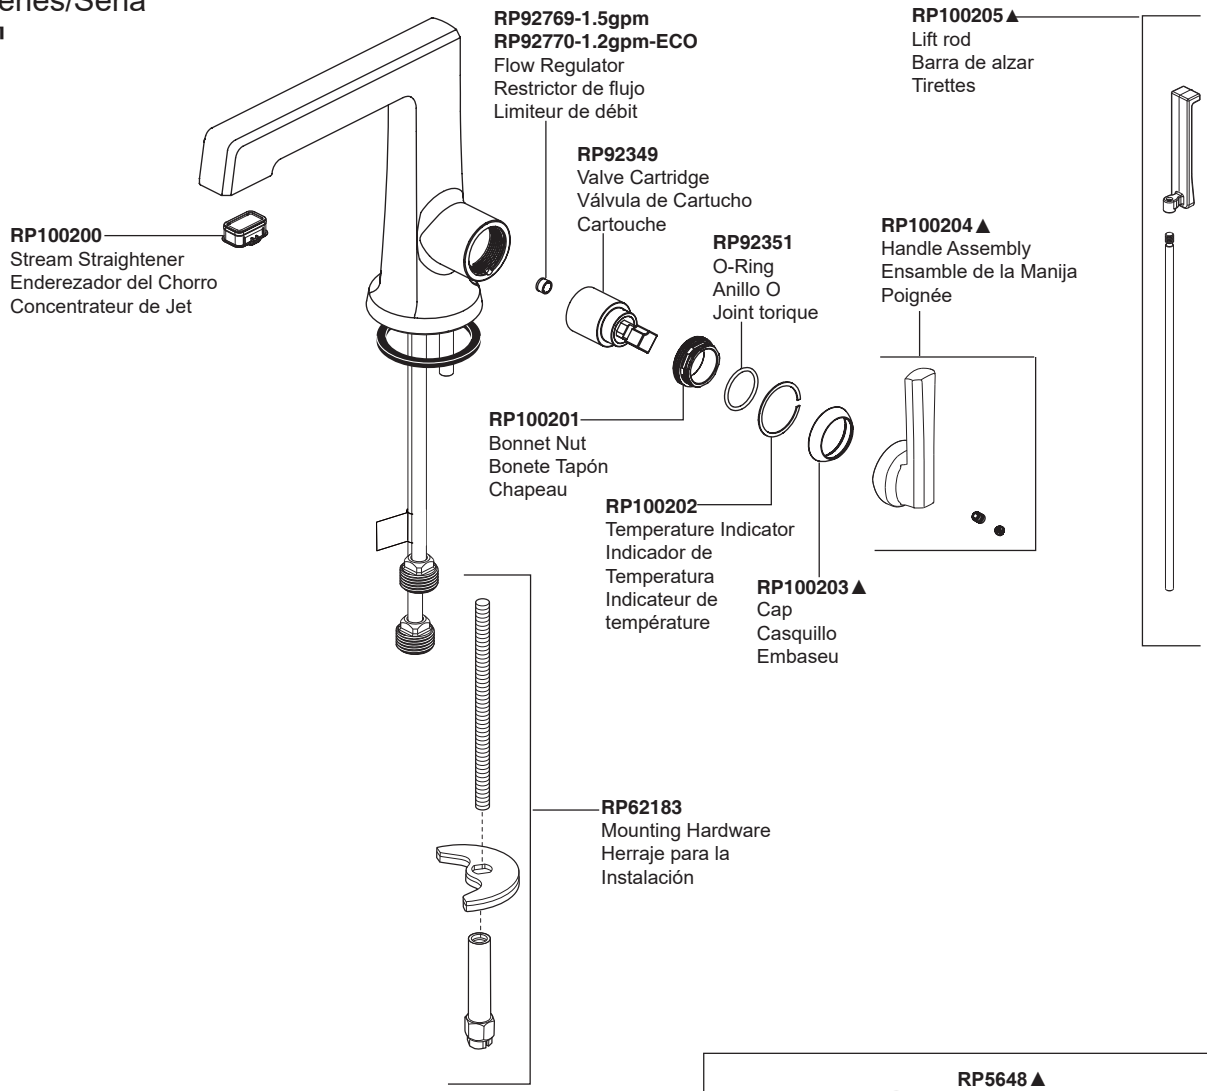

Model/Modelo/Modèle
 65098LF ▲
 65098LF ▲-ECO
 Series/Series/Seria
Levoir™

RP28653
Metal Pop-Up Assembly Less Lift Rod
Ensamble de Metal del Desagüe
Automático Sin la Barra de Alzar
Renvoi Mécanique en Métal Sans
la Tige de Manoeuvre

▲Specify Finish / Especificque el Acabado / Précisez le Fini