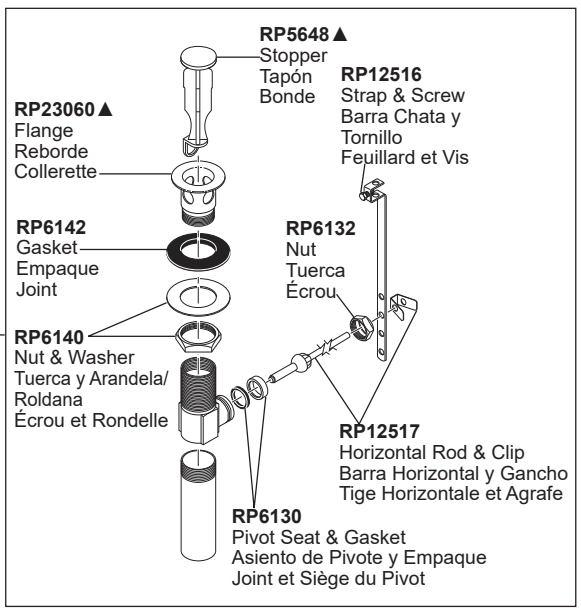

Model/Modelo/Modèle
 65098LF ▲
 65098LF ▲-ECO
 Series/Series/Seria
Levoir™

RP28653
Metal Pop-Up Assembly Less Lift Rod
Ensamble de Metal del Desagüe
Automático Sin la Barra de Alzar
Renvoi Mécanique en Métal Sans
la Tige de Manoeuvre

▲Specify Finish / Especificque el Acabado / Précisez le Fini