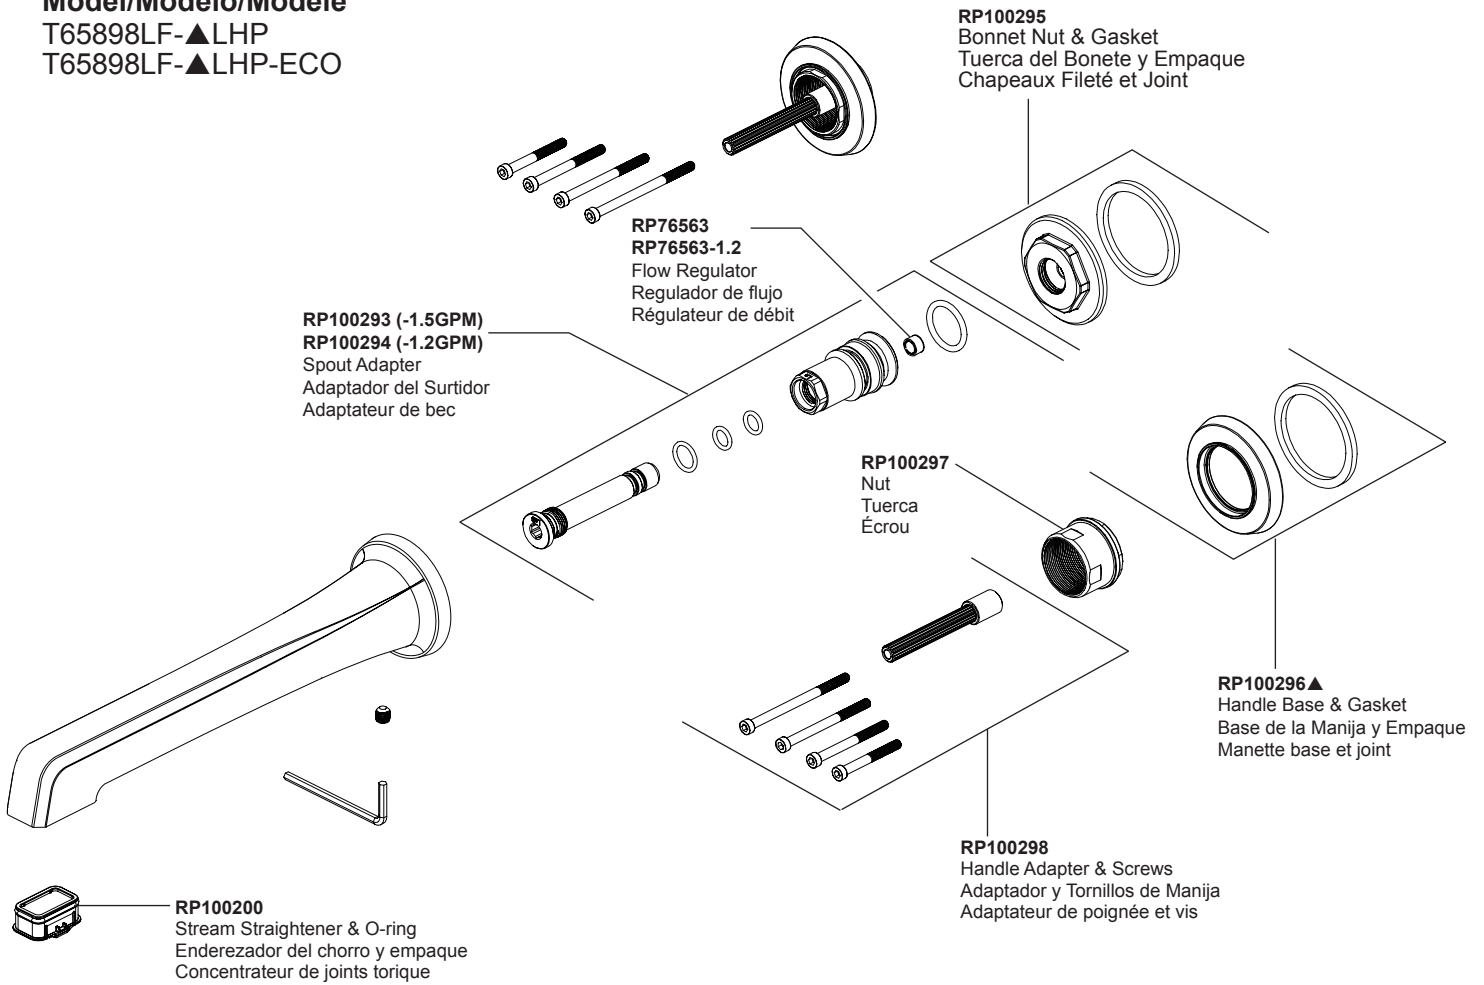

LEVOIR™
Model/Modelo/Modèle
 T65898LF-▲LHP
 T65898LF-▲LHP-ECO

Handles (sold separately) / Manijas (se vende por separado) / Manettes (vendu séparément)

 <p>HX5898▲ Handle Manijas Manettes</p>	 <p>HL5898▲ Handle Manijas Manettes</p>	 <p>HL5898-▲BC Handle Manijas Manettes</p>
--	--	---

▲Specify Finish/ Especificque el Acabado / Précisez le Fini