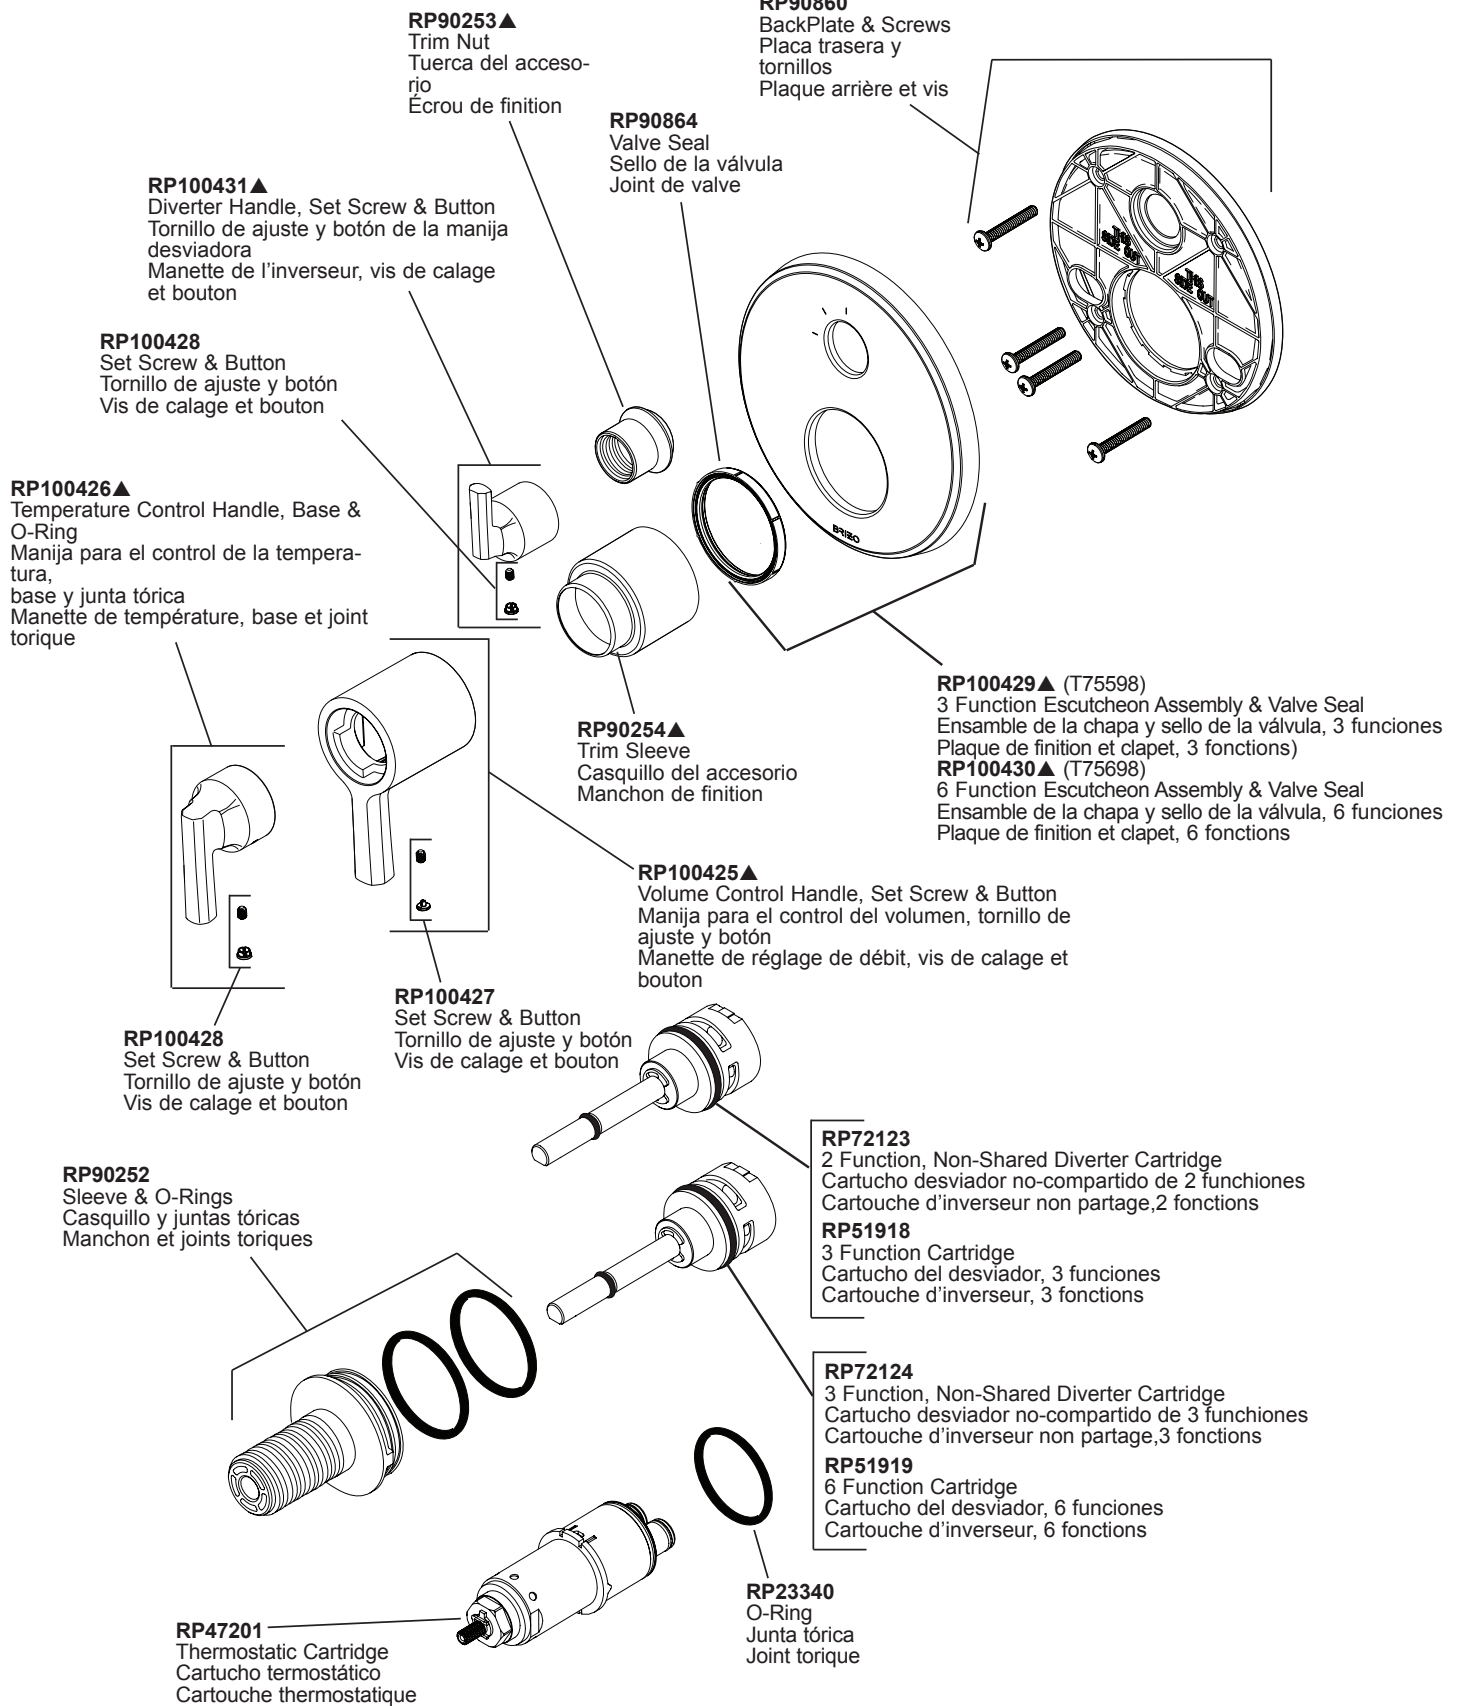

Models / Modelos / Modèles

T75598 & T75698

▲ Specify Finish/Especifíque el Acabado/ Précisez le fini

RP90545▲

Thick Wall Installation Kit

Juego de piezas para la instalación en paredes gruesas

Trousse d'installation pour mur épais

For finished wall thickness over 1 1/8" up to 2 1/8" (Order Separately)

Para paredes acabadas de un grosor mayor de 1 1/8" hasta 2 1/8" (ordene por separado)

Installation dans un mur fini d'une épaisseur de 1 1/8 po à 2 1/8 po (commandez séparément).