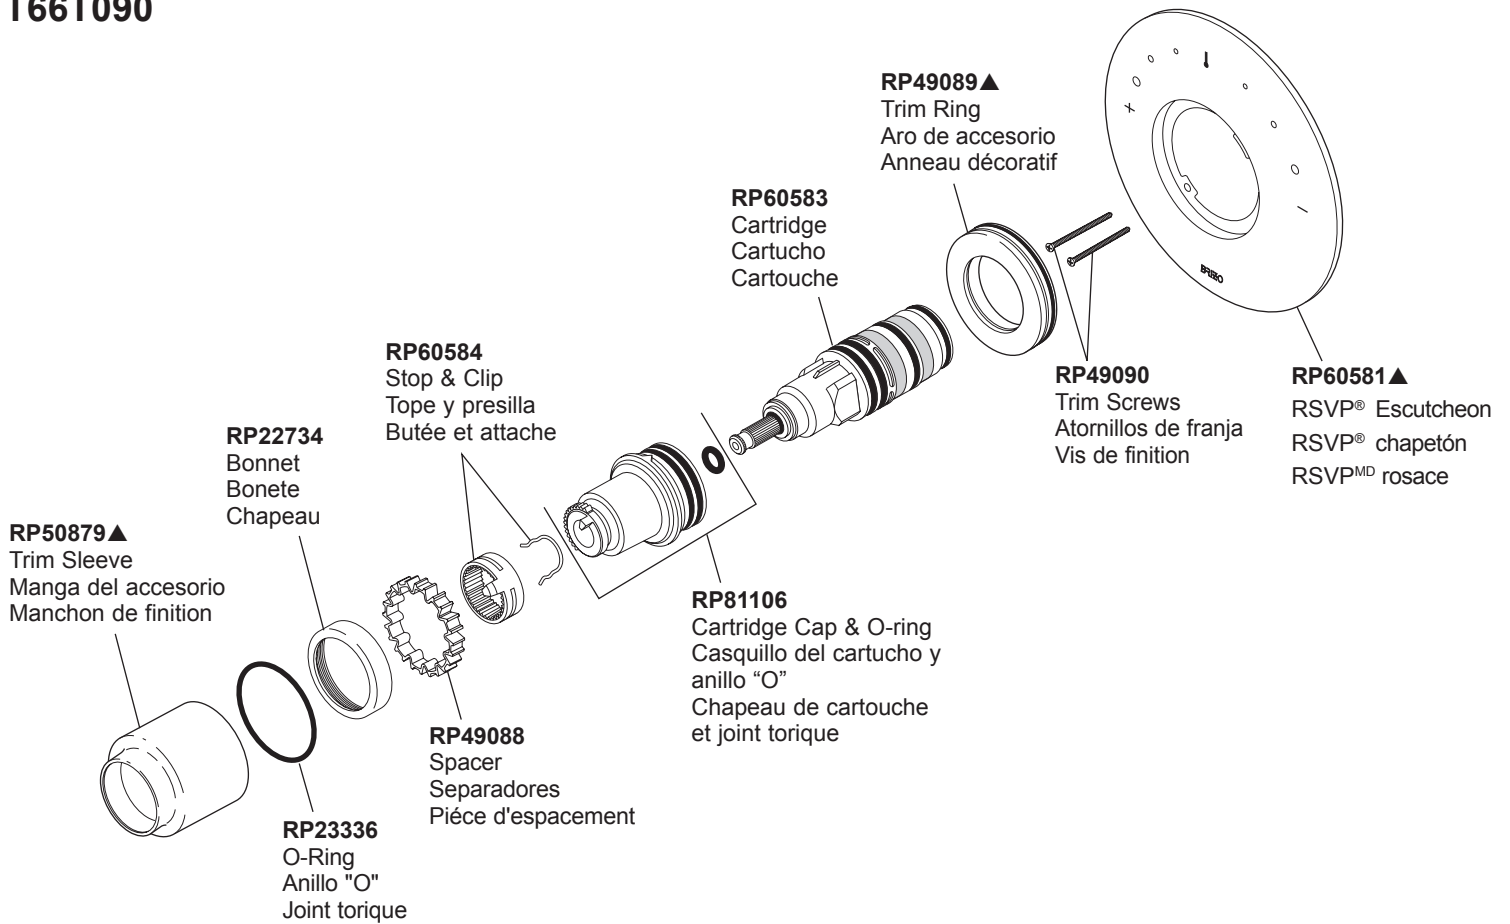

Models / Modelos / Modèles  
**T66T090**

**RP60587▲**  
 RSVP® Lever Handle  
 Manija de palanca RSVP®  
 Manette-levier RSVP<sup>MD</sup>

**RP72604**  
 Optional Extension Kit  
 Kit opcional de la extensión  
 Kit facultatif de rallonge

Installation reference available on instruction sheet 75200.  
 Referencia de la instalación disponible en la hoja de instrucción 75200.  
 Référence d'installation disponible sur la feuille d'instruction 75200.