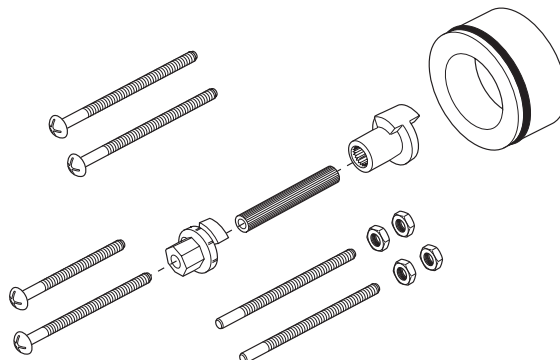

Models / Modelos / Modèles  
**T66T090**

**RP60587▲**  
 RSVP® Lever Handle  
 Manija de palanca RSVP®  
 Manette-levier RSVP<sup>MD</sup>

**RP72604**  
 Optional Extension Kit  
 Kit opcional de la extensión  
 Kit facultatif de rallonge