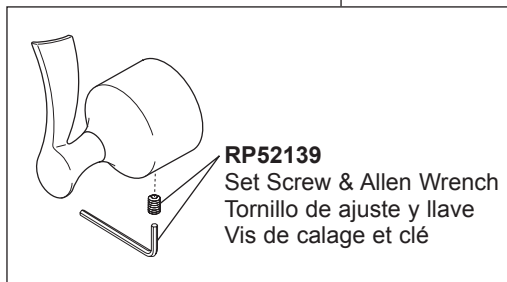

Models / Modelos / Modèles  
**T66T090**

**RP60587▲**  
 RSVP® Lever Handle  
 Manija de palanca RSVP®  
 Manette-levier RSVP<sup>MD</sup>

**RP72604**  
 Optional Extension Kit  
 Kit opcional de la extensión  
 Kit facultatif de rallonge