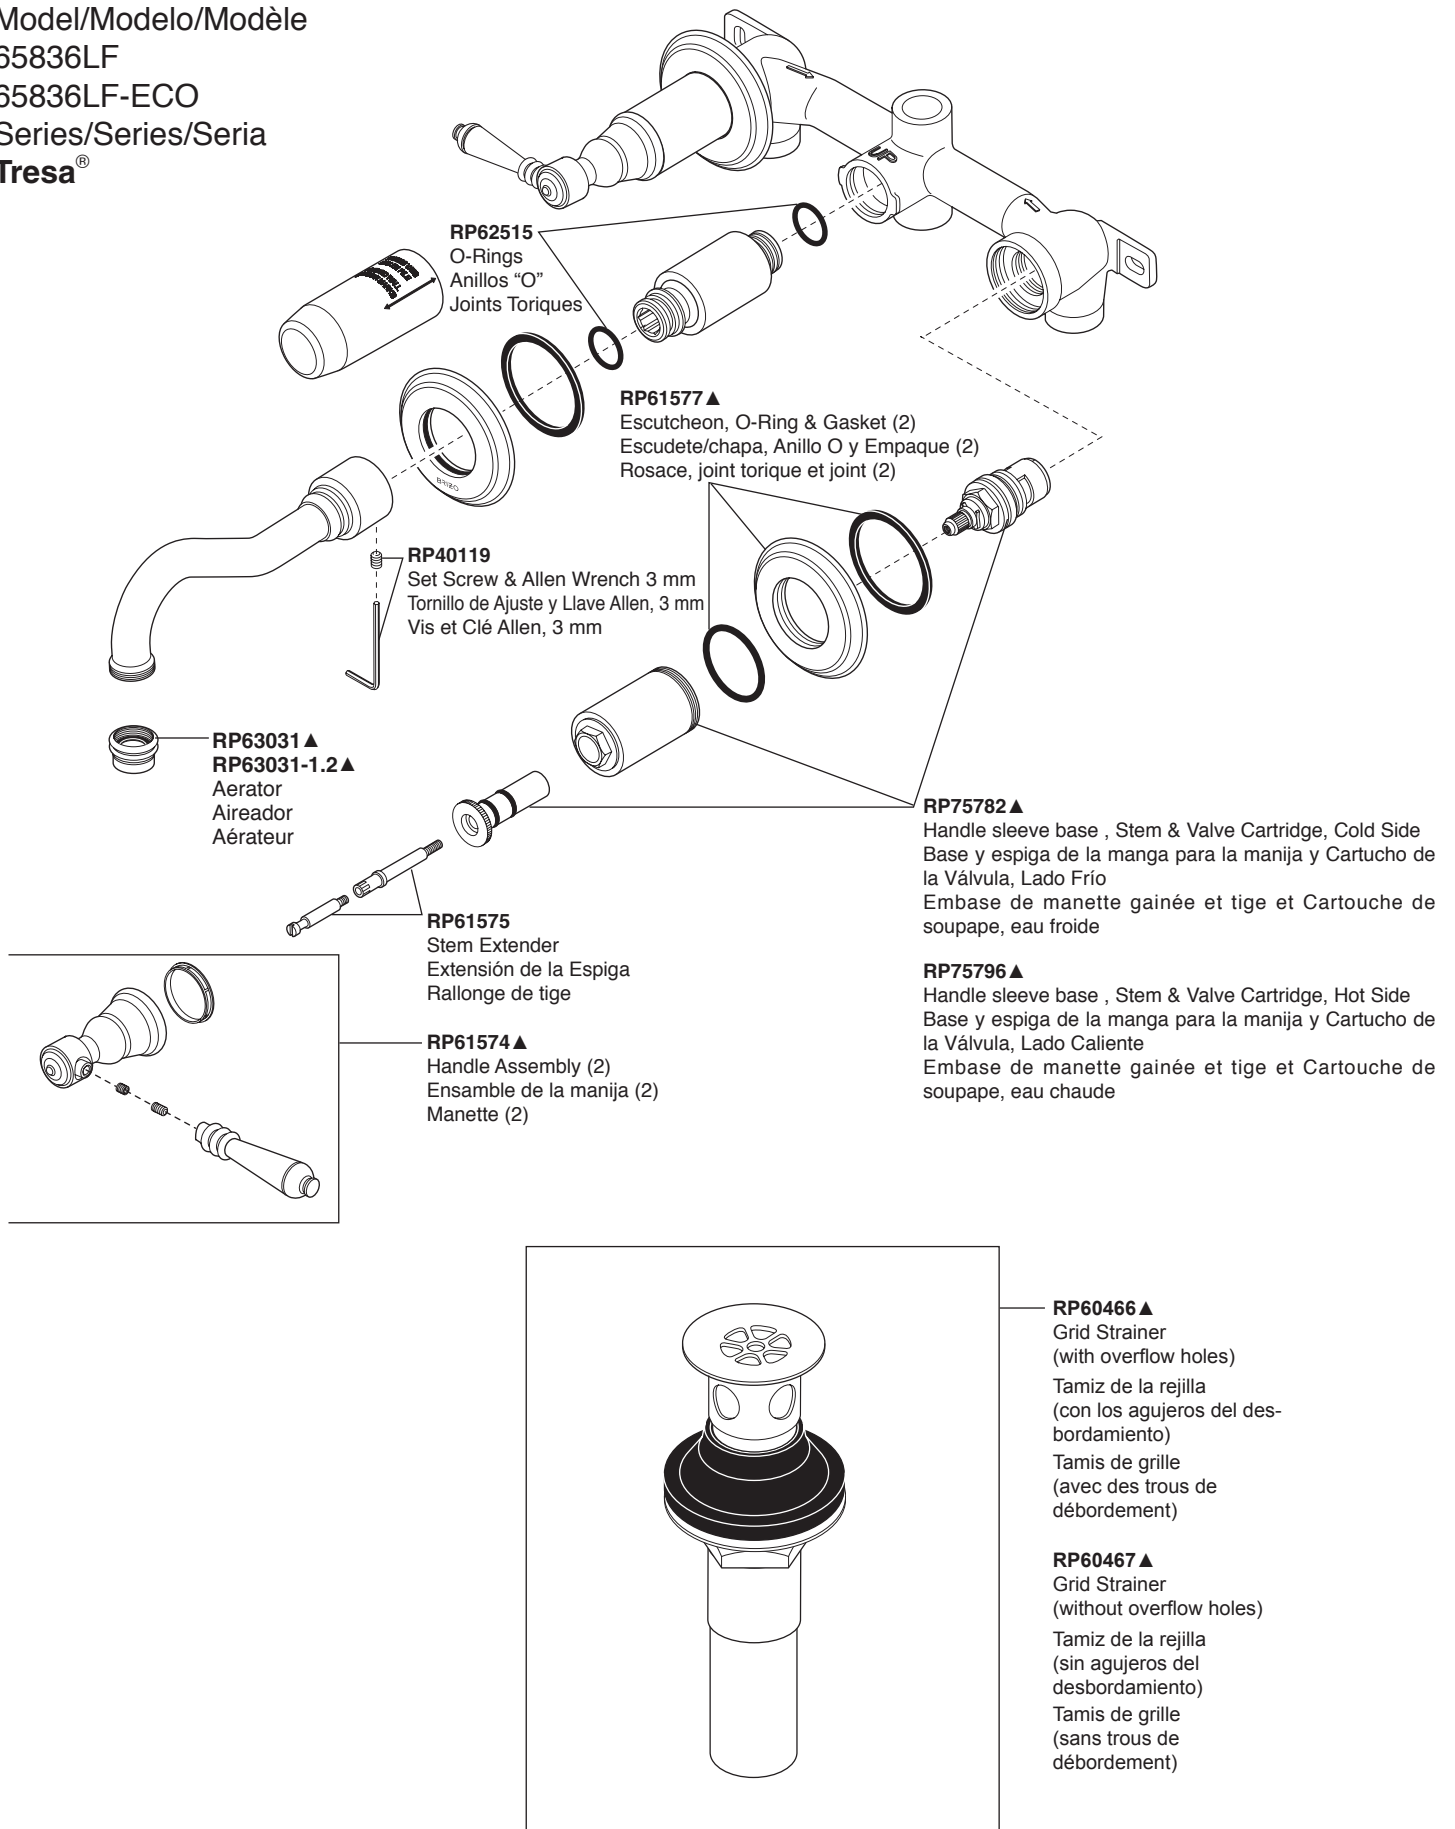

Model/Modelo/Modèle
 65836LF
 65836LF-ECO
 Series/Series/Seria
Tresa®

▲ Specify Finish / Especificue el Acabado / Précisez le Fini