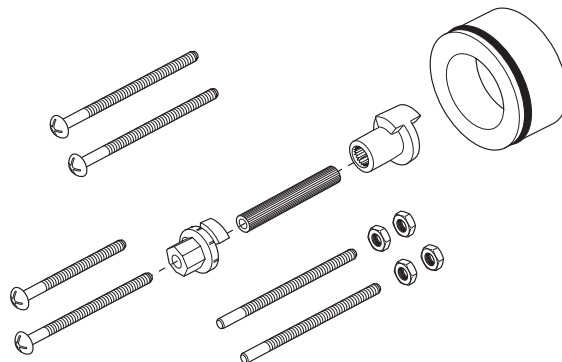

Models / Modelos / Modèles
T66T098-LHP

HL6698▲
 Levoir™ Lever Handle
 Manija de palanca Levoir™
 Manette-levier Levoir^{MC}

HX6698▲
 Levoir™ Cross Handle
 Manija en cruz Levoir™
 Manette cruciforme Levoir^{MC}

RP72604
 Optional Extension Kit
 Kit opcional de la extensión
 Kit facultatif de rallonge

Installation reference available on instruction sheet 75200.
 Referencia de la instalación disponible en la hoja de instrucción 75200.
 Référence d'installation disponible sur la feuille d'instruction 75200.