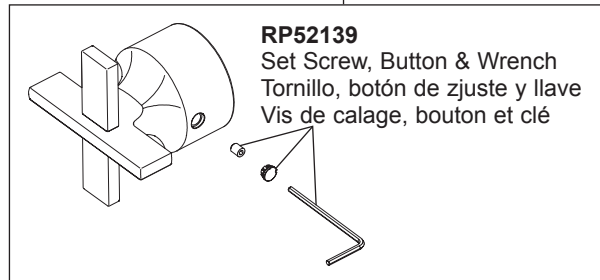

Models / Modelos / Modèles
T66T098-LHP

HL6698▲
 Levoir™ Lever Handle
 Manija de palanca Levoir™
 Manette-levier Levoir^{MC}

HX6698▲
 Levoir™ Cross Handle
 Manija en cruz Levoir™
 Manette cruciforme Levoir^{MC}