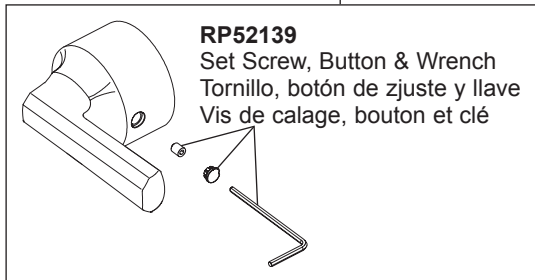

Models / Modelos / Modèles
T66T098-LHP

HL6698▲
 Levoir™ Lever Handle
 Manija de palanca Levoir™
 Manette-levier Levoir^{MC}

HX6698▲
 Levoir™ Cross Handle
 Manija en cruz Levoir™
 Manette cruciforme Levoir^{MC}