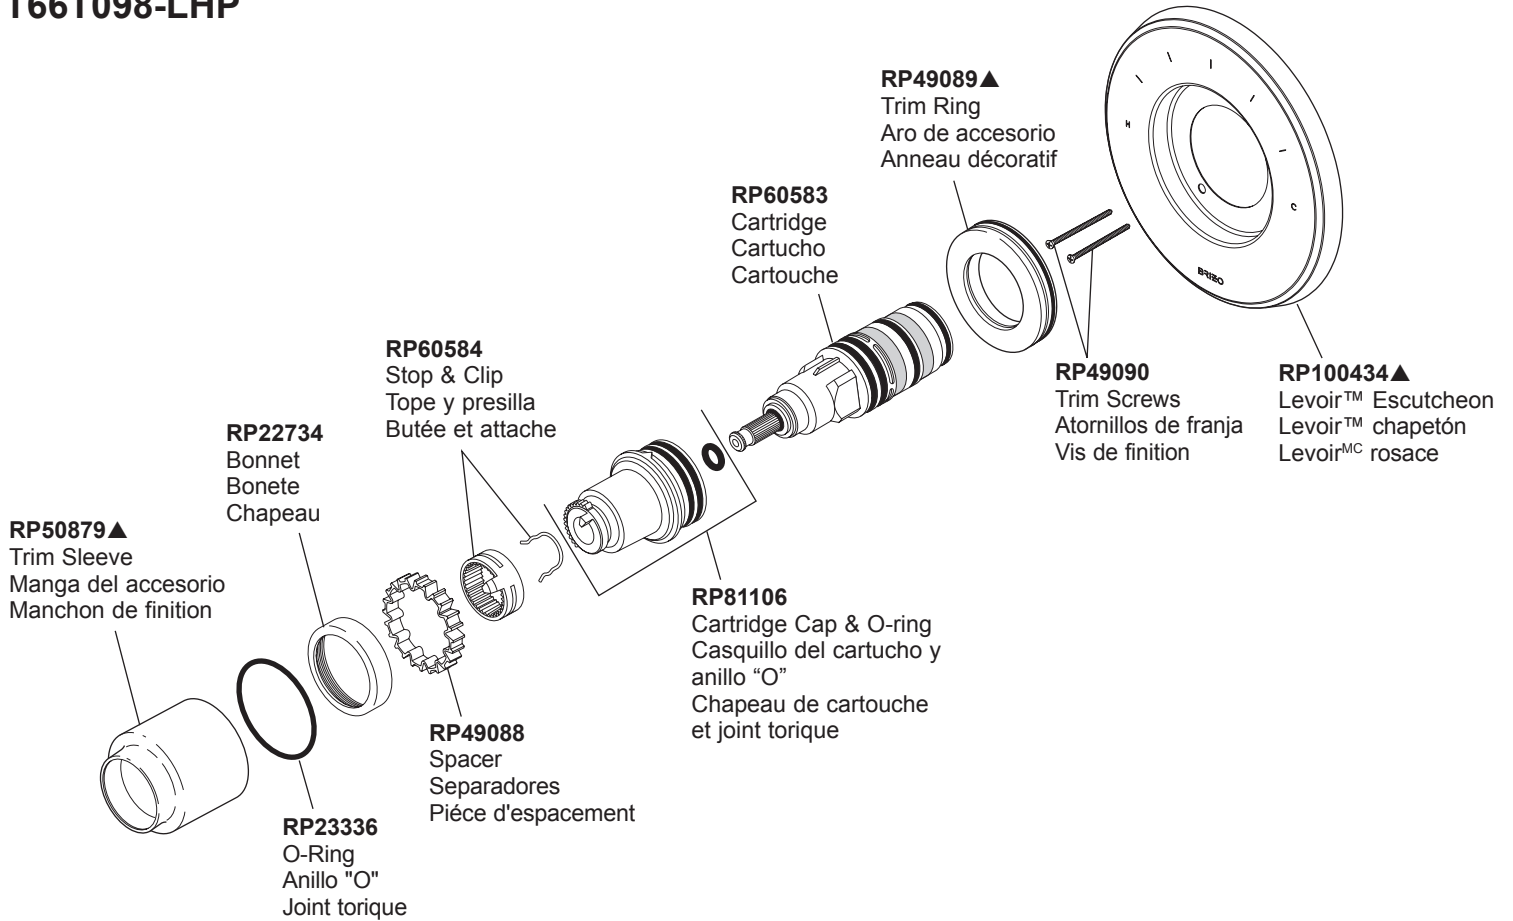

Models / Modelos / Modèles
T66T098-LHP

HL6698▲
 Levoir™ Lever Handle
 Manija de palanca Levoir™
 Manette-levier Levoir^{MC}

HX6698▲
 Levoir™ Cross Handle
 Manija en cruz Levoir™
 Manette cruciforme Levoir^{MC}

RP72604
 Optional Extension Kit
 Kit opcional de la extensión
 Kit facultatif de rallonge

Installation reference available on instruction sheet 75200.
 Referencia de la instalación disponible en la hoja de instrucción 75200.
 Référence d'installation disponible sur la feuille d'instruction 75200.