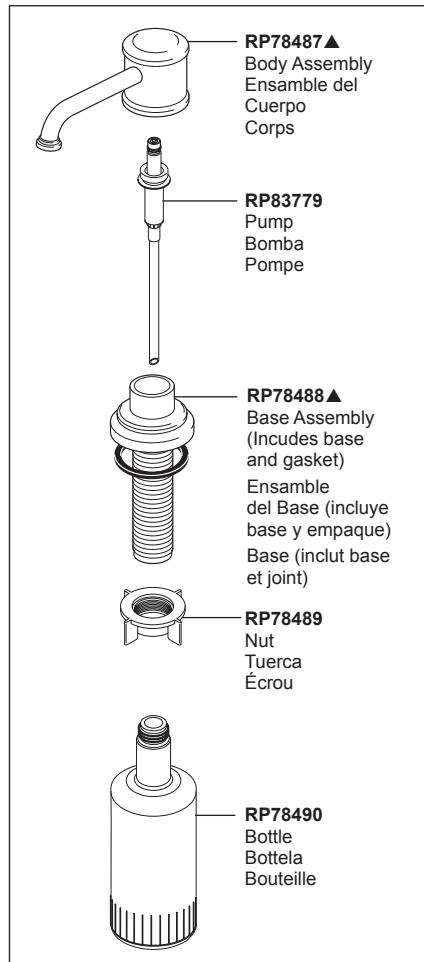

ARTESSO®
Models/Modelos/Modèles
63025LF▲ & 63925LF▲

RP75675▲
Dispenser Assembly
(Accessory order only)
Ensemble del Dispensador
(Orden de accesorio solamente)
Distributeur
(livrablé séparément seulement)

Other useful accessories that may be purchased separately.
Otros accesorios útiles que se pueden comprar por separado.
Autres accessoires utiles pouvant être achetés séparément.

RP63263
Adapters
3/8"-24 UNEF to 1/2"-20 UN &
3/8"-24 UNEF to 1/2"-14 NPSM
Adaptadors
3/8"-24 UNEF a 1/2"-20 UN &
3/8"-24 UNEF a 1/2"-14 NPSM
Adapteurs
3/8 po-24 UNEF à 1/2 po-20 UN et
3/8 po-24 UNEF à 1/2 po-14 NPSM

RP63264
Adapters (10) 3/8"-24 UNEF to 1/2"-20 UN
Adaptadors (10) 3/8"-24 UNEF a 1/2"-20 UN
Adapteurs (10) 3/8 po-24 UNEF à 1/2 po-20 UN

RP63265
Adapters (10) 3/8"-24 UNEF to 1/2"-14 NPSM
Adaptadors (10) 3/8"-24 UNEF a 1/2"-14 NPSM
Adapteurs (10) 3/8 po-24 UNEF à 1/2 po-14 NPSM