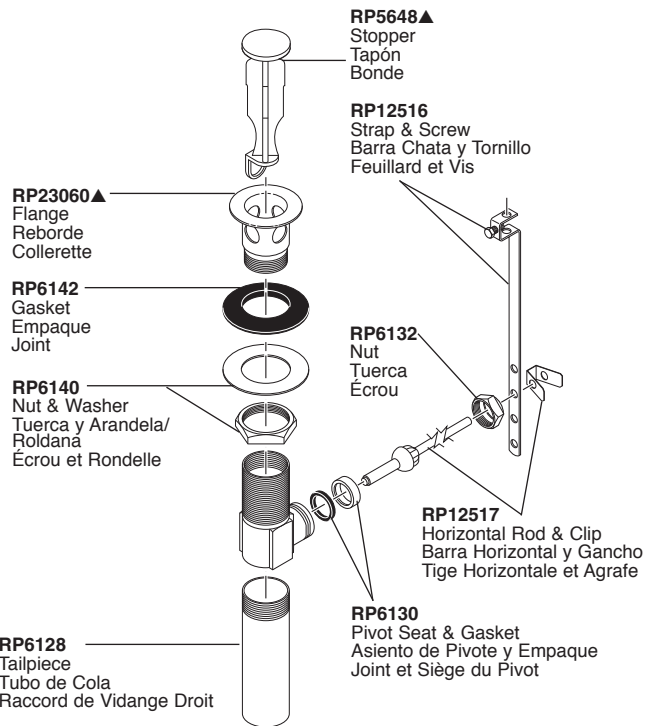

**RP90846**  
 Bonnet Nut  
 Tuerca del  
 Bonete  
 Chapeaux Fileté

**RP50265**  
 Valve Assembly  
 Ensamble de la válvula  
 Soupape

**RP90071▲**  
 Lift Rod & Slider  
 Barrita de levante y deslizador  
 Tirette et coulisseau

**RP90847▲**  
 Swivel Aerator Assembly  
 Aereador  
 Aérateur

**RP50873**  
 Mounting Hardware  
 Herraje de instalación  
 Pièces de montage

**RP26533▲**  
 Metal Pop-Up Assembly Less Lift Rod  
 Ensamble de Metal del Desagüe Automático Menos la Barra de Alzar  
 Renvoi Mécanique en Métal Sans la Tige de Manoeuvre

**RP6140**  
 Nut & Washer  
 Tuerca y Arandela/  
 Roldana  
 Ecrrou et Rondelle

**RP6132**  
 Nut  
 Tuerca  
 Ecrrou

**RP12517**  
 Horizontal Rod & Clip  
 Barra Horizontal y Gancho  
 Tige Horizontale et Agrafe

**RP6128**  
 Tailpiece  
 Tubo de Cola  
 Raccord de Vidange Droit

**RP6130**  
 Pivot Seat & Gasket  
 Asiento de Pivote y Empaque  
 Joint et Siège du Pivote