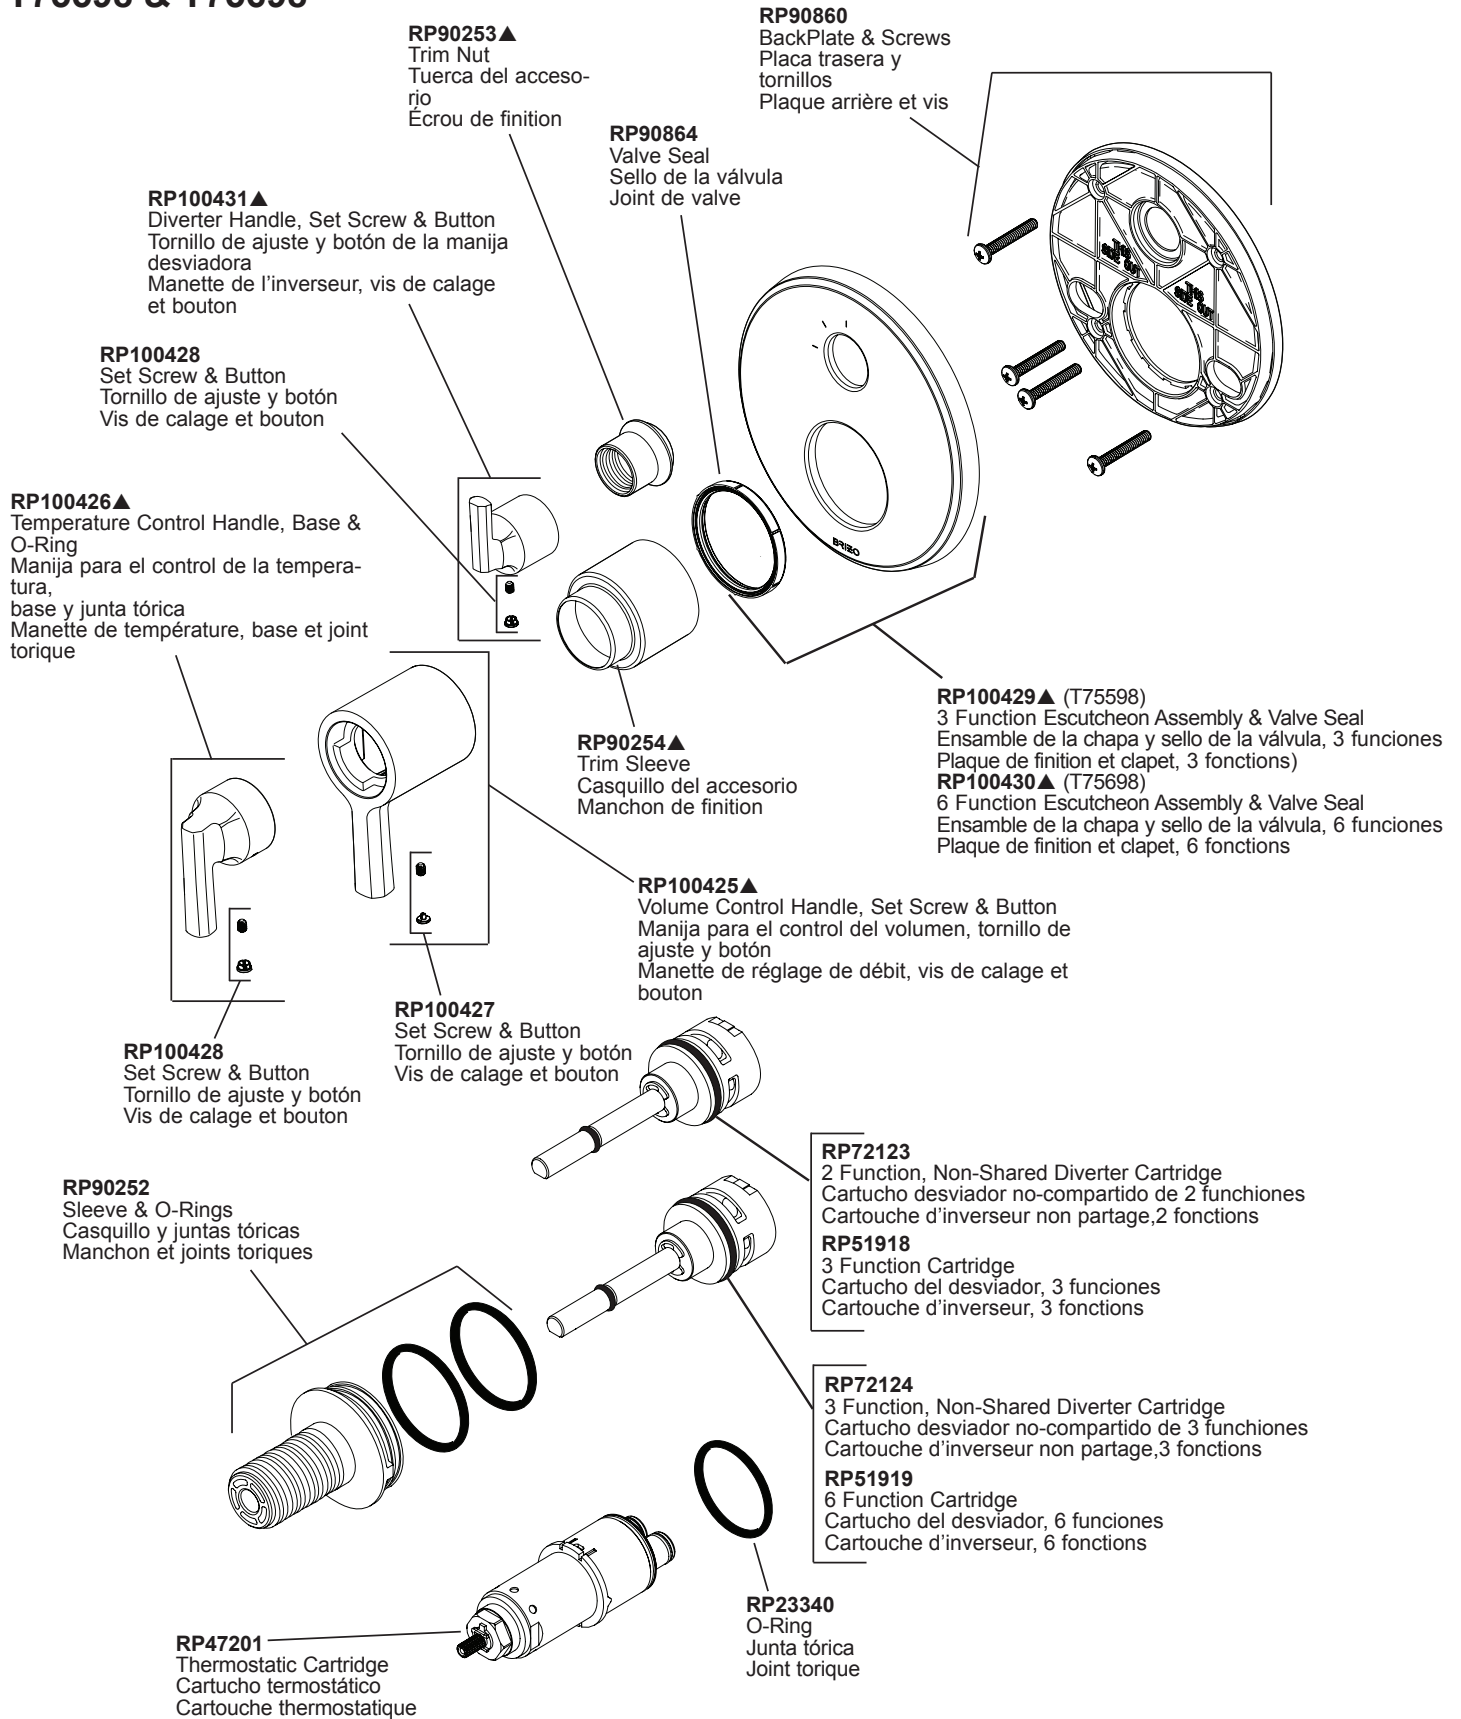

Models / Modelos / Modèles

T75598 & T75698

▲ Specify Finish/Especifíque el Acabado/ Précisez le fini

RP90545▲

Thick Wall Installation Kit

Juego de piezas para la instalación en paredes gruesas

Trousse d'installation pour mur épais

For finished wall thickness over 1 1/8" up to 2 1/8" (Order Separately)

Para paredes acabadas de un grosor mayor de 1 1/8" hasta 2 1/8" (ordene por separado)

Installation dans un mur fini d'une épaisseur de 1 1/8 po à 2 1/8 po (commandez séparément).