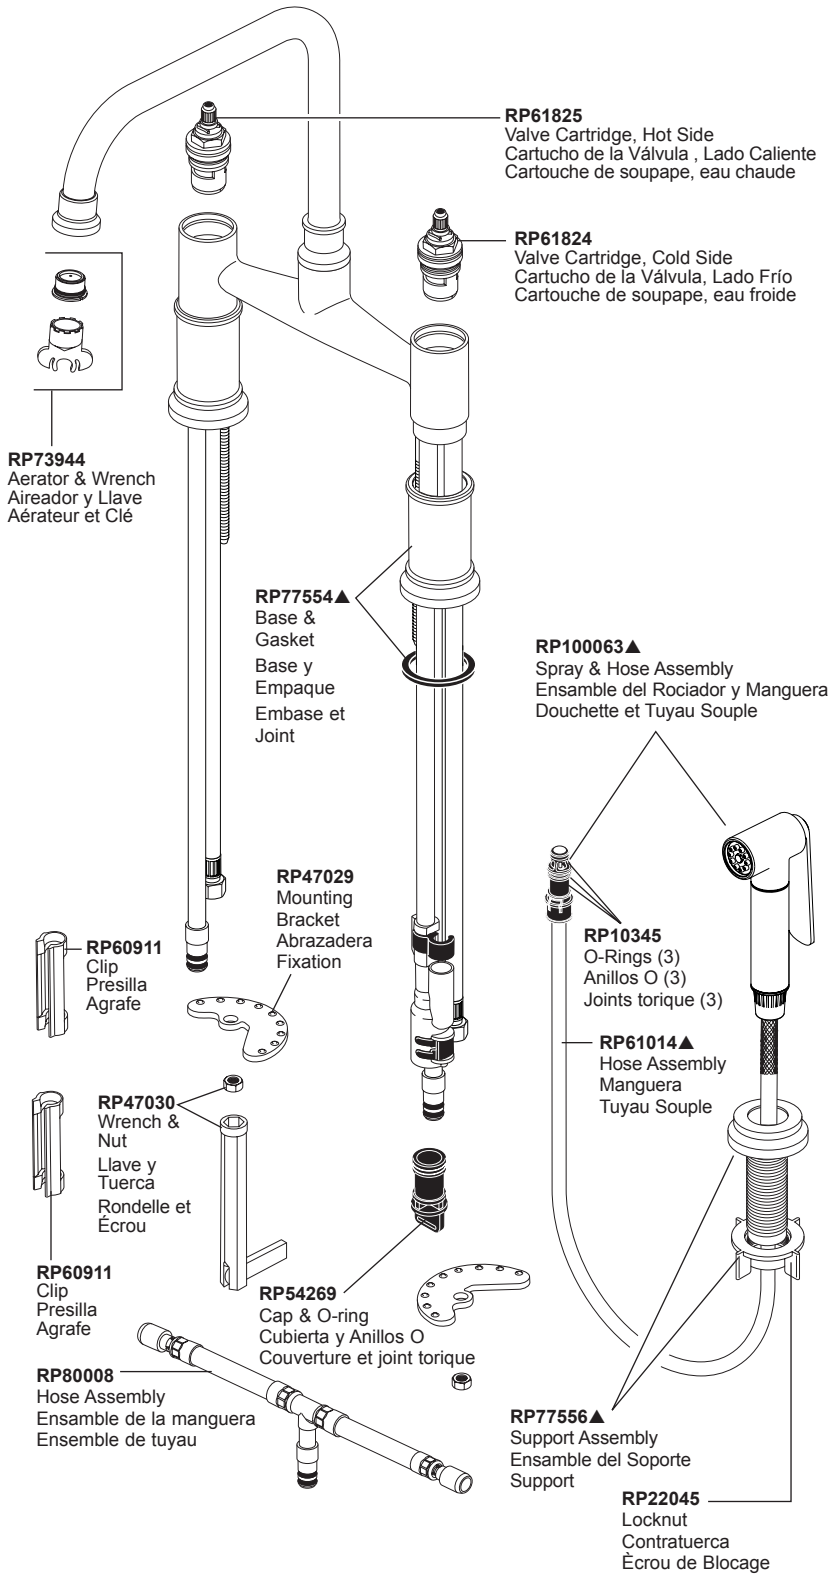

ARTESSO®
 Model/Modelo/Modèle
 62525LF▲

RP77557▲
 Lever Handle w/Button & Set Screw
 Manija con Botón y Tornillo de Ajuste
 Manette avec Bouton et Vis de Calage

RP69066▲
 Decorative Hole Cover
 (Accessory order only)
 Cubierta Decorativa
 (Orden de accesorios solamente)
 Couverture décoratif
 (L'accessoire seulement)