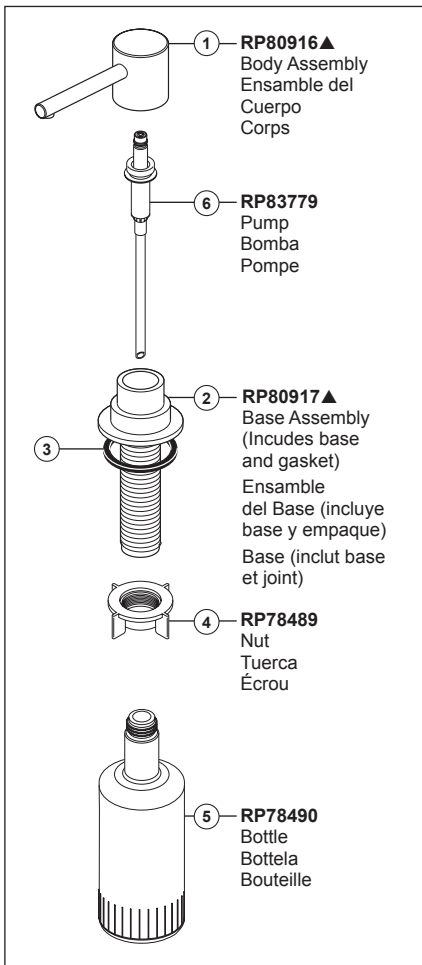

Accessory Order Only / Solo para ordenar accesorios / Accessoire livrable séparément

1— **RP80916▲**
Body Assembly
Ensamble del
Cuerpo
Corps

6— **RP83779**
Pump
Bomba
Pompe

2— **RP80917▲**
Base Assembly
(Includes base
and gasket)
Ensamble
del Base (incluye
base y empaque)
Base (includ base
et joint)

4— **RP78489**
Nut
Tuerca
Écrou

5— **RP78490**
Bottle
Bottela
Bouteille

RP79275▲
Dispenser Assembly
(Accessory order only)
Ensamble del Dispensador
(Orden de accesorio solamente)
Distributeur
(livrable séparément seulement)

RP30395
Vented Funnel
(Accessory Order Only)
Embudo
(Orden de accesorio solamente)
Entonnoir
(Livrable séparément seulement)