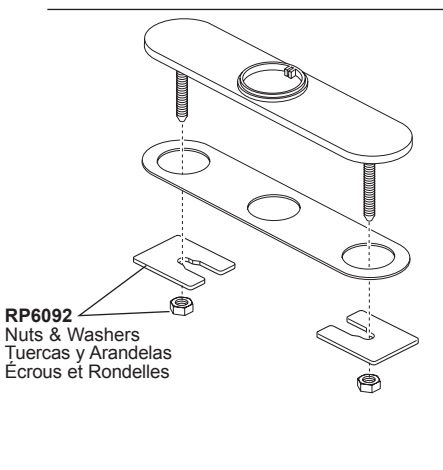

2— **RP80917▲**
Base Assembly
(Includes base
and gasket)
Ensamble
del Base (incluye
base y empaque)
Base (includ base
et joint)

4— **RP78489**
Nut
Tuerca
Écrou

5— **RP78490**
Bottle
Bottela
Bouteille

RP79275▲
Dispenser Assembly
(Accessory order only)
Ensamble del Dispensador
(Orden de accesorio solamente)
Distributeur
(livrable séparément seulement)

RP30395
Vented Funnel
(Accessory Order Only)
Embudo
(Orden de accesorio solamente)
Entonnoir
(Livrable séparément seulement)

RP6092
Nuts & Washers
Tuercas y Arandelas
Écrous et Rondelles

RP71451▲
Optional 10" Escutcheon with 8" Centers,
Mounting Screws and gasket (not included)
Chapa opcional de 10" de 8" centros, Tornillos
para la Instalación y Empaque
(no incluido)
Plaque de finition facultative de 10 po pour 8
po centres, vis de montage, écrous, rondelles
et joint (non inclus)