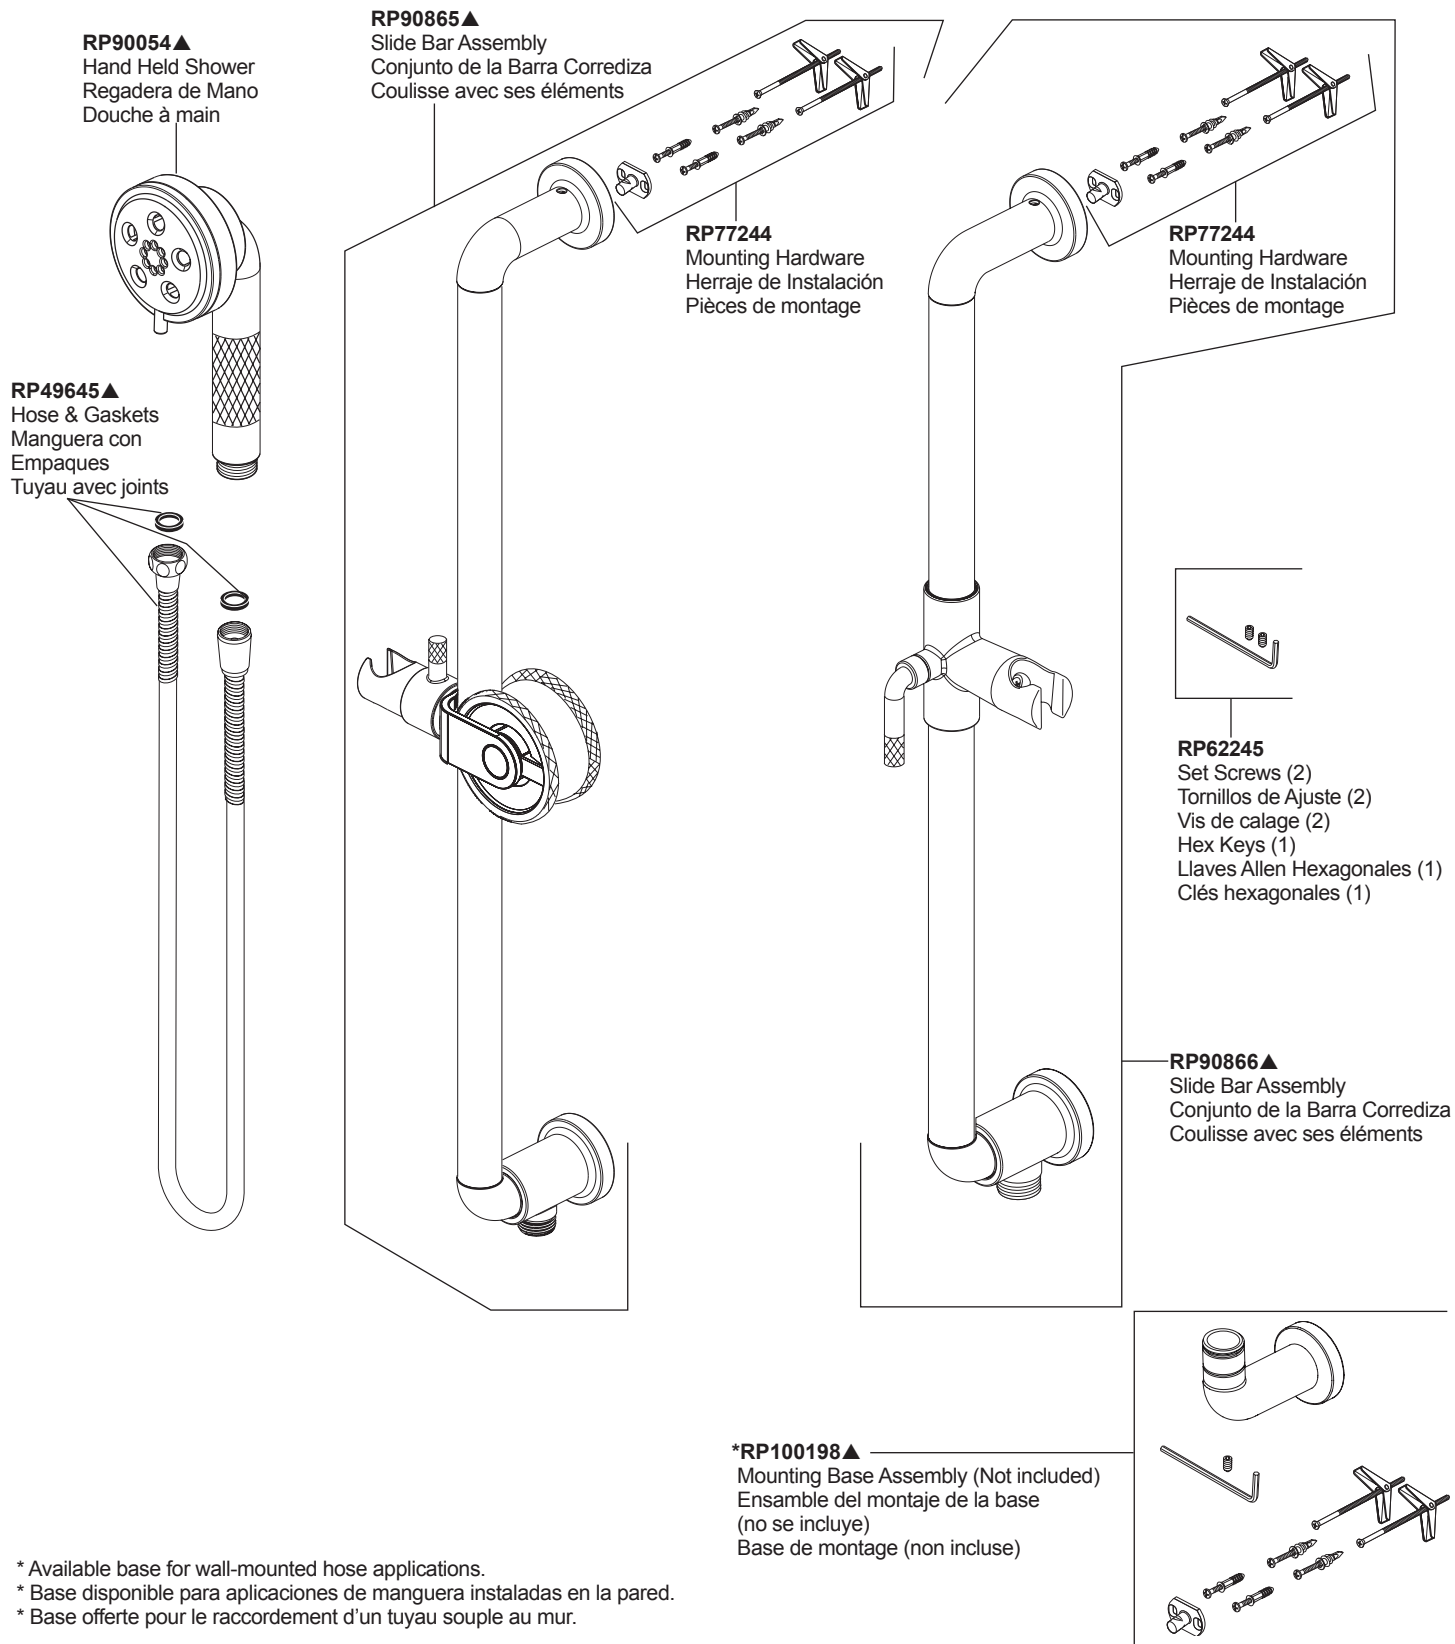

**LITZE™**  
**Models/Modelos/Modèles**  
**85735▲ & 88735▲**

\* Available base for wall-mounted hose applications.  
 \* Base disponible para aplicaciones de manguera instaladas en la pared.  
 \* Base offerte pour le raccordement d'un tuyau souple au mur.

▲Specify Finish/Especifique el Acabado/Précisez le Fini