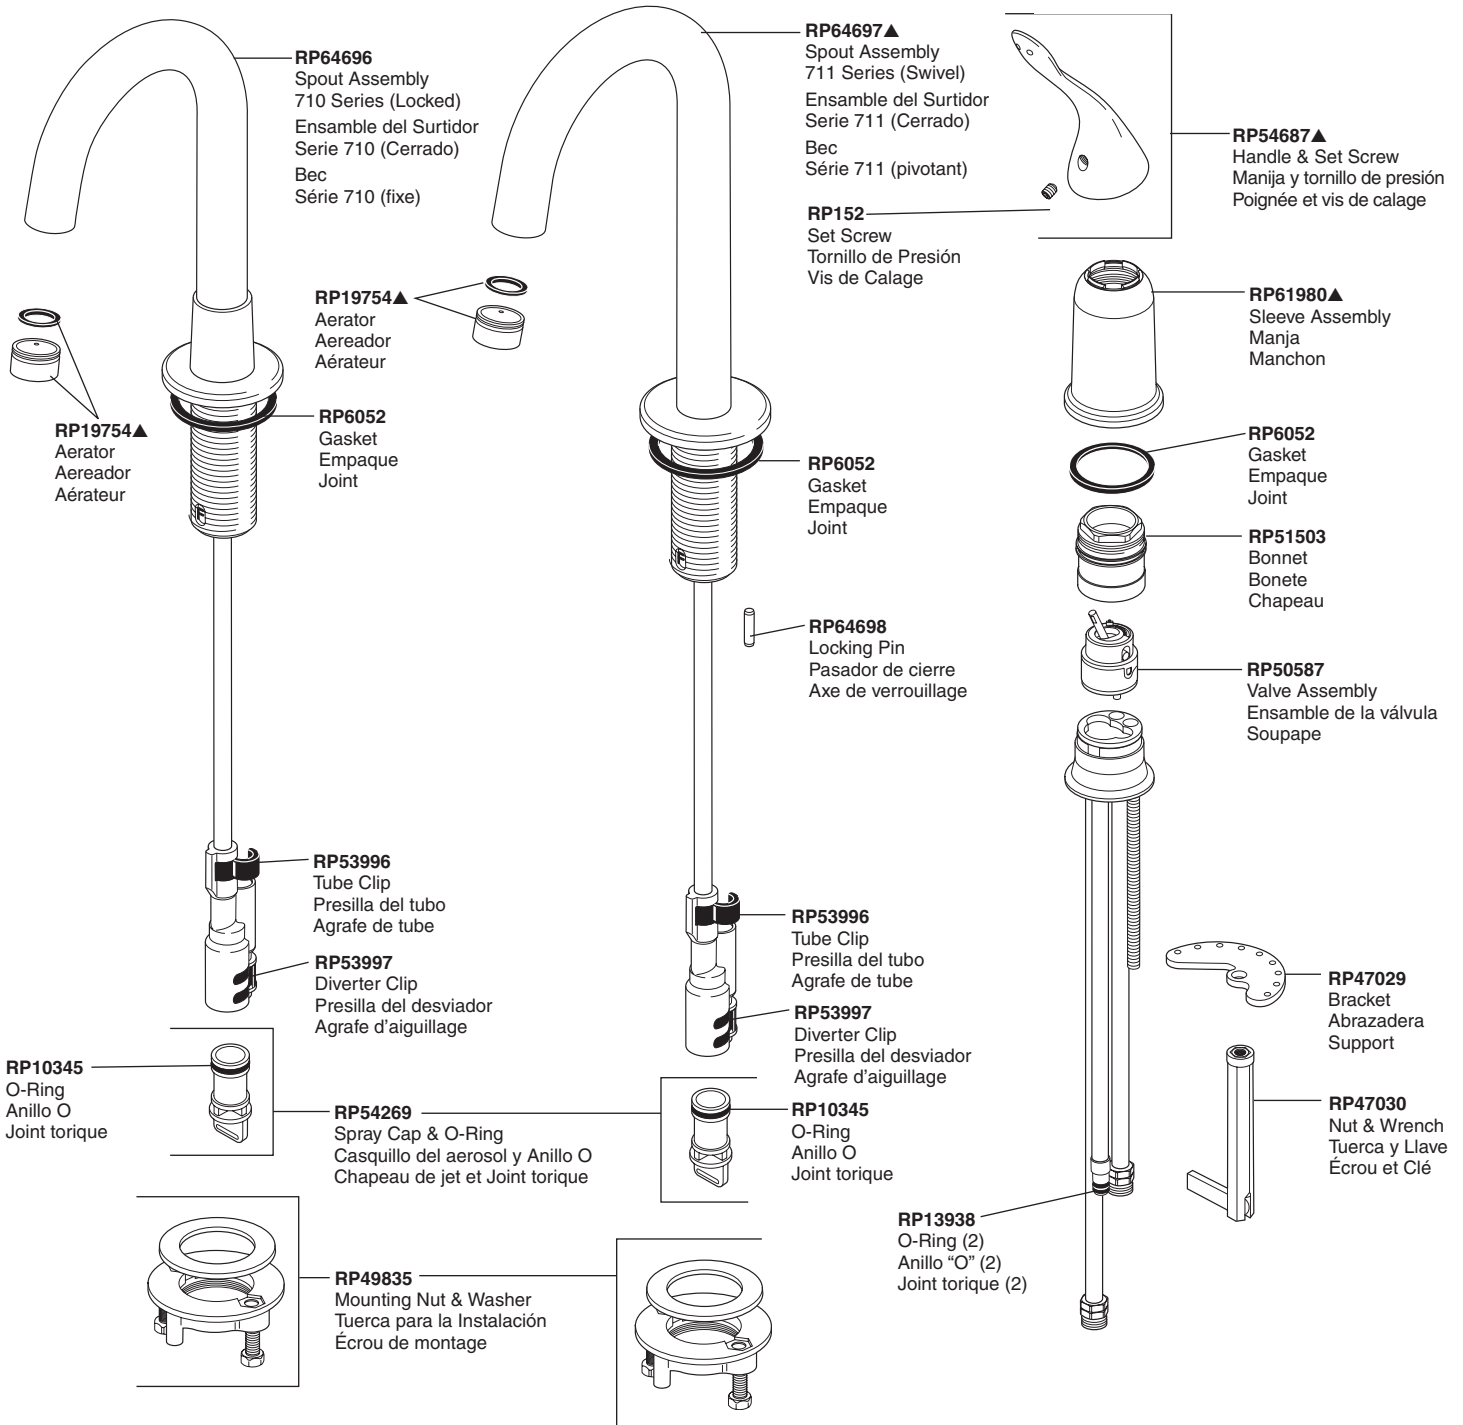

Models/Modelos/Modèles
710LF-HDF & 711LF-HDF
Series/Series/Seria

▲ Specify Finish
Especifique el Acabado
Précisez le Fini

RP18145
Adapters and Gaskets
Adaptadores y Empaques
Adaptateurs et Joints

Accessory Order Only
Sólo Accesorio
Accessoire livrable séparément

RP37490
Stabilization Plate
Chapa Estabilizadora
Plaque de Stabilisation